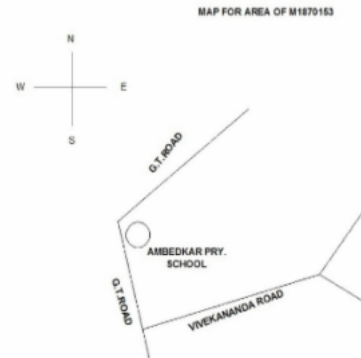

Key MAP View