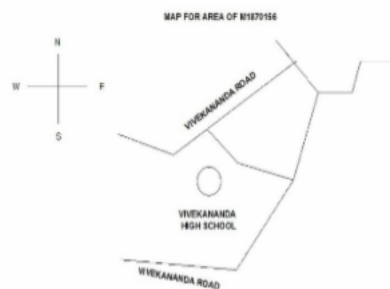

Key MAP View