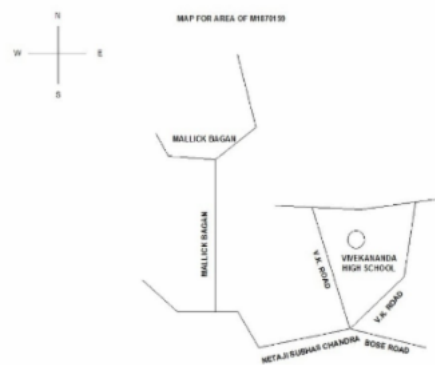

নির্বাচক নিবন্ধন আধিকারিকের স্বাক্ষর

Nazri Naksha

Google Map View

Polling Station Building Front View

Polling Station Front View

Cad View

Key MAP View

বিধানসভা নির্বাচনক্ষেত্রের নং, নাম : 187-চাঁপদানী
ভাগ নং, নাম : 1-জি. টি. রোড