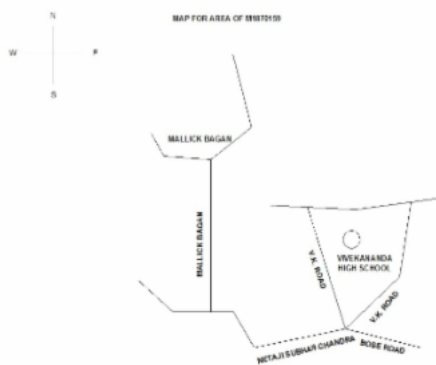

নির্বাচক নিবন্ধন আধিকারিকের স্বাক্ষর

Nazri Naksha

Google Map View

Polling Station Building Front View

Polling Station Front View

Cad View

Key MAP View

বিধানসভা নির্বাচনক্ষেত্রের নং, নাম : 187-চাঁপদানী
ভাগ নং, নাম : 1-জি. টি. রোড