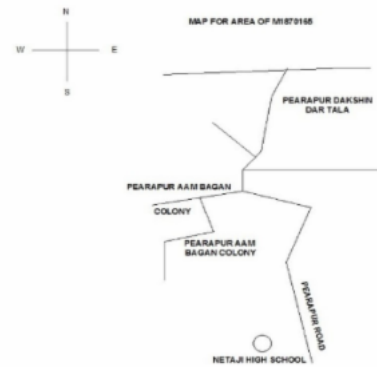

Key MAP View