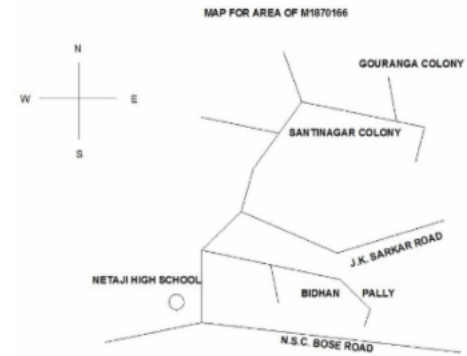

Key MAP View