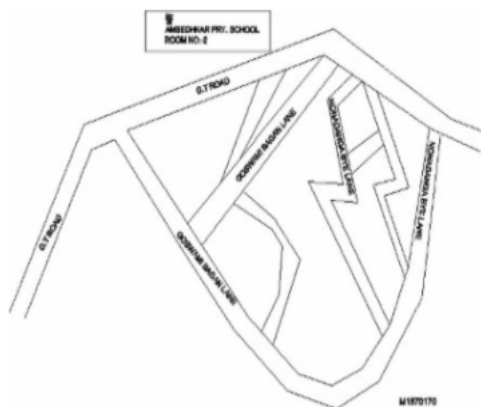

Key MAP View