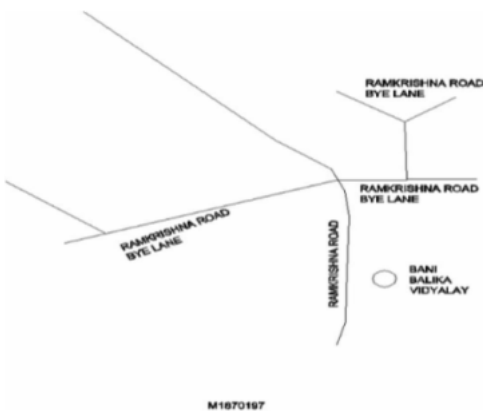

নির্বাচক নিবন্ধন আধিকারিকের স্বাক্ষর

Nazri Naksha

Google Map View

Polling Station Building Front View

Polling Station Front View

Cad View

Key MAP View

1 নাম : শিব বাগ পিতার নাম: সতীশচন্দ্র বাগ বাড়ির নং : n0141 বয়স : 68 লিঙ্গ : পুরুষ ফটো উপলব্ধ	WB/26/181/528701	2 নাম : লক্ষী বাগ স্বামীর নাম: দুলাল বাগ বাড়ির নং : n0141 বয়স : 66 লিঙ্গ : মহিলা ফটো উপলব্ধ	WB/26/181/528607	3 নাম : উপেন্দ্রনাথ বাগ পিতার নাম: তারকনাথ বাগ বাড়ির নং : 270/1 বয়স : 57 লিঙ্গ : পুরুষ ফটো উপলব্ধ	UHM2881795
4 নাম : অনিমা বাগ স্বামীর নাম: ভোলানাথ বাগ বাড়ির নং : n0185 বয়স : 62 লিঙ্গ : মহিলা ফটো উপলব্ধ	UHM2515617	5 নাম : অনিমা বাগ স্বামীর নাম: শিব বাগ বাড়ির নং : n0141 বয়স : 60 লিঙ্গ : মহিলা ফটো উপলব্ধ	WB/26/181/528326	6 নাম : বাপি বাগ পিতার নাম: গোরচাঁদ বাগ বাড়ির নং : n0141 বয়স : 43 লিঙ্গ : পুরুষ ফটো উপলব্ধ	MHD2966257
7 নাম : কুমা বাগ(বাছাড়) স্বামীর নাম: বাপি বাগ বাড়ির নং : n0270 বয়স : 35 লিঙ্গ : মহিলা ফটো উপলব্ধ	CXW3459641	8 নাম : শান্তা বন্দ্যোপাধ্যায় স্বামীর নাম: অজিত ব্যানার্জী বাড়ির নং : n0092 বয়স : 55 লিঙ্গ : মহিলা ফটো উপলব্ধ	UHM2509644	9 নাম : জয়ন্তী ব্যানার্জী স্বামীর নাম: শেখর ব্যানার্জী বাড়ির নং : n0131 বয়স : 68 লিঙ্গ : মহিলা ফটো উপলব্ধ	WB/26/181/528350
10 নাম : মুক্তি ব্যানার্জী স্বামীর নাম: স্বপন ব্যানার্জী বাড়ির নং : n0170 বয়স : 66 লিঙ্গ : মহিলা ফটো উপলব্ধ	WB/26/181/528557	11 নাম : অনুপম ব্যানার্জী পিতার নাম: অবনী ব্যানার্জী বাড়ির নং : n0188 বয়স : 64 লিঙ্গ : পুরুষ ফটো উপলব্ধ	MHD1834308	12 নাম : কান্তা ব্যানার্জী স্বামীর নাম: অনুপম ব্যানার্জী বাড়ির নং : n0188 বয়স : 61 লিঙ্গ : মহিলা ফটো উপলব্ধ	MHD1834316
13 নাম : রেখা ব্যানার্জী স্বামীর নাম: অরুণ ব্যানার্জী বাড়ির নং : n0100 বয়স : 61 লিঙ্গ : মহিলা ফটো উপলব্ধ	WB/26/181/528344	14 নাম : সব্যসাচী ব্যানার্জী পিতার নাম: গৌরীদাস ব্যানার্জী বাড়ির নং : n0088 বয়স : 52 লিঙ্গ : পুরুষ ফটো উপলব্ধ	WB/26/181/528079	15 নাম : সুমন্ত ব্যানার্জী পিতার নাম: অসীম ব্যানার্জী বাড়ির নং : 73/জে বয়স : 50 লিঙ্গ : পুরুষ ফটো উপলব্ধ	UHM2881860
16 নাম : নীলিমা বসু স্বামীর নাম: ভূপেন্দ্র নাথ বসু বাড়ির নং : n0202 বয়স : 91 লিঙ্গ : মহিলা ফটো উপলব্ধ	WB/26/180/075782	17 নাম : সর্ভানু বসু পিতার নাম: ভূপেন্দ্র নাথ বসু বাড়ির নং : n0203 বয়স : 61 লিঙ্গ : পুরুষ ফটো উপলব্ধ	WB/26/180/075781	18 নাম : শান্তী বসু স্বামীর নাম: সর্ভানু বসু বাড়ির নং : n0204 বয়স : 49 লিঙ্গ : মহিলা ফটো উপলব্ধ	MHD2965457
19 নাম : লক্ষ্মী নারায়ণ ভড় পিতার নাম: সুবোধ কুমার ভড় বাড়ির নং : n0022 বয়স : 65 লিঙ্গ : পুরুষ ফটো উপলব্ধ	UHM2515740	20 নাম : সুকুমার ভড় পিতার নাম: সুবোধকুমার ভড় বাড়ির নং : 375/1 বয়স : 70 লিঙ্গ : পুরুষ ফটো উপলব্ধ	UHM2883296	21 নাম : নির্মলচন্দ্র ভড় পিতার নাম: সুবোধকুমার ভড় বাড়ির নং : n0022 বয়স : 54 লিঙ্গ : পুরুষ ফটো উপলব্ধ	WB/26/181/528547
22 নাম : বর্ণা ভড় স্বামীর নাম: সুকুমার ভড় বাড়ির নং : n0022 বয়স : 53 লিঙ্গ : মহিলা ফটো উপলব্ধ	WB/26/181/528733	23 নাম : অশোক ভট্টাচার্য পিতার নাম: সদানন্দ ভট্টাচার্য বাড়ির নং : n0010 বয়স : 79 লিঙ্গ : পুরুষ ফটো উপলব্ধ	WB/26/181/528535	24 নাম : সংহিতা ভট্টাচার্য পিতার নাম: অশোক ভট্টাচার্য বাড়ির নং : n0010 বয়স : 42 লিঙ্গ : মহিলা ফটো উপলব্ধ	MHD2965580
25 নাম : প্রহ্লাদ বিশ্বাস পিতার নাম: রাধানাথ বিশ্বাস বাড়ির নং : n0023 বয়স : 63 লিঙ্গ : পুরুষ ফটো উপলব্ধ	WB/26/181/528853	26 নাম : অনিমা বিশ্বাস স্বামীর নাম: ডালিম বিশ্বাস বাড়ির নং : n0024 বয়স : 63 লিঙ্গ : মহিলা ফটো উপলব্ধ	WB/26/181/528631	27 নাম : অর্জিত বিশ্বাস পিতার নাম: প্রহ্লাদ বিশ্বাস বাড়ির নং : n0203 বয়স : 40 লিঙ্গ : পুরুষ ফটো উপলব্ধ	MHD2968287
28 নাম : কাবেরী চক্রবর্তী স্বামীর নাম: দিলীপ চক্রবর্তী বাড়ির নং : n0092 বয়স : 58 লিঙ্গ : মহিলা ফটো উপলব্ধ	MHD2965978	29 নাম : জবা চৌধুরী স্বামীর নাম: শৈলেন্দ্র নাথ চৌধুরী বাড়ির নং : n0194 বয়স : 83 লিঙ্গ : মহিলা ফটো উপলব্ধ	UHM1512003	30 নাম : লেখা চৌধুরী স্বামীর নাম: বিশ্বনাথ চৌধুরী বাড়ির নং : n0009 বয়স : 69 লিঙ্গ : মহিলা ফটো উপলব্ধ	WB/26/181/528099