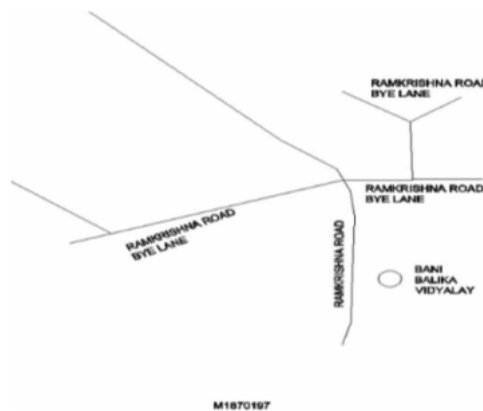

নির্বাচক নিবন্ধন আধিকারিকের স্বাক্ষর

Nazri Naksha

Google Map View

Polling Station Building Front View

Polling Station Front View

Cad View

Key MAP View

1 নাম : শিব বাগ পিতার নাম: সতীশচন্দ্র বাগ বাড়ির নং : n0141 বয়স : 68 লিঙ্গ : পুরুষ ফটো উপলব্ধ	WB/26/181/528701	2 নাম : লক্ষী বাগ স্বামীর নাম: দুলাল বাগ বাড়ির নং : n0141 বয়স : 66 লিঙ্গ : মহিলা ফটো উপলব্ধ	WB/26/181/528607	3 নাম : উপেন্দ্রনাথ বাগ পিতার নাম: তারকনাথ বাগ বাড়ির নং : 270/1 বয়স : 57 লিঙ্গ : পুরুষ ফটো উপলব্ধ	UHM2881795
4 নাম : অনিমা বাগ স্বামীর নাম: ভোলানাথ বাগ বাড়ির নং : n0185 বয়স : 62 লিঙ্গ : মহিলা ফটো উপলব্ধ	UHM2515617	5 নাম : অনিমা বাগ স্বামীর নাম: শিব বাগ বাড়ির নং : n0141 বয়স : 60 লিঙ্গ : মহিলা ফটো উপলব্ধ	WB/26/181/528326	6 নাম : বাপি বাগ পিতার নাম: গোরচাঁদ বাগ বাড়ির নং : n0141 বয়স : 43 লিঙ্গ : পুরুষ ফটো উপলব্ধ	MHD2966257
7 নাম : কুমা বাগ(বাছাড়) স্বামীর নাম: বাপি বাগ বাড়ির নং : n0270 বয়স : 35 লিঙ্গ : মহিলা ফটো উপলব্ধ	CXW3459641	8 নাম : শান্তা বন্দ্যোপাধ্যায় স্বামীর নাম: অজিত ব্যানার্জী বাড়ির নং : n0092 বয়স : 55 লিঙ্গ : মহিলা ফটো উপলব্ধ	UHM2509644	9 নাম : জয়ন্তী ব্যানার্জী স্বামীর নাম: শেখর ব্যানার্জী বাড়ির নং : n0131 বয়স : 68 লিঙ্গ : মহিলা ফটো উপলব্ধ	WB/26/181/528350
10 নাম : মুক্তি ব্যানার্জী স্বামীর নাম: স্বপন ব্যানার্জী বাড়ির নং : n0170 বয়স : 66 লিঙ্গ : মহিলা ফটো উপলব্ধ	WB/26/181/528557	11 নাম : অনুপম ব্যানার্জী পিতার নাম: অবনী ব্যানার্জী বাড়ির নং : n0188 বয়স : 64 লিঙ্গ : পুরুষ ফটো উপলব্ধ	MHD1834308	12 নাম : কান্তা ব্যানার্জী স্বামীর নাম: অনুপম ব্যানার্জী বাড়ির নং : n0188 বয়স : 61 লিঙ্গ : মহিলা ফটো উপলব্ধ	MHD1834316
13 নাম : রেখা ব্যানার্জী স্বামীর নাম: অরুণ ব্যানার্জী বাড়ির নং : n0100 বয়স : 61 লিঙ্গ : মহিলা ফটো উপলব্ধ	WB/26/181/528344	14 নাম : সব্যসাচী ব্যানার্জী পিতার নাম: গৌরীদাস ব্যানার্জী বাড়ির নং : n0088 বয়স : 52 লিঙ্গ : পুরুষ ফটো উপলব্ধ	WB/26/181/528079	15 নাম : সুমন্ত ব্যানার্জী পিতার নাম: অসীম ব্যানার্জী বাড়ির নং : 73/জে বয়স : 50 লিঙ্গ : পুরুষ ফটো উপলব্ধ	UHM2881860
16 নাম : নীলিমা বসু স্বামীর নাম: ভূপেন্দ্র নাথ বসু বাড়ির নং : n0202 বয়স : 91 লিঙ্গ : মহিলা ফটো উপলব্ধ	WB/26/180/075782	17 নাম : সর্ভানু বসু পিতার নাম: ভূপেন্দ্র নাথ বসু বাড়ির নং : n0203 বয়স : 61 লিঙ্গ : পুরুষ ফটো উপলব্ধ	WB/26/180/075781	18 নাম : শান্তী বসু স্বামীর নাম: সর্ভানু বসু বাড়ির নং : n0204 বয়স : 49 লিঙ্গ : মহিলা ফটো উপলব্ধ	MHD2965457
19 নাম : লক্ষ্মী নারায়ণ ভড় পিতার নাম: সুবোধ কুমার ভড় বাড়ির নং : n0022 বয়স : 65 লিঙ্গ : পুরুষ ফটো উপলব্ধ	UHM2515740	20 নাম : সুকুমার ভড় পিতার নাম: সুবোধকুমার ভড় বাড়ির নং : 375/1 বয়স : 70 লিঙ্গ : পুরুষ ফটো উপলব্ধ	UHM2883296	21 নাম : নির্মলচন্দ্র ভড় পিতার নাম: সুবোধকুমার ভড় বাড়ির নং : n0022 বয়স : 54 লিঙ্গ : পুরুষ ফটো উপলব্ধ	WB/26/181/528547
22 নাম : বর্ণা ভড় স্বামীর নাম: সুকুমার ভড় বাড়ির নং : n0022 বয়স : 53 লিঙ্গ : মহিলা ফটো উপলব্ধ	WB/26/181/528733	23 নাম : অশোক ভট্টাচার্য পিতার নাম: সদানন্দ ভট্টাচার্য বাড়ির নং : n0010 বয়স : 79 লিঙ্গ : পুরুষ ফটো উপলব্ধ	WB/26/181/528535	24 নাম : সংহিতা ভট্টাচার্য পিতার নাম: অশোক ভট্টাচার্য বাড়ির নং : n0010 বয়স : 42 লিঙ্গ : মহিলা ফটো উপলব্ধ	MHD2965580
25 নাম : প্রহ্লাদ বিশ্বাস পিতার নাম: রাধানাথ বিশ্বাস বাড়ির নং : n0023 বয়স : 63 লিঙ্গ : পুরুষ ফটো উপলব্ধ	WB/26/181/528853	26 নাম : অনিমা বিশ্বাস স্বামীর নাম: ডালিম বিশ্বাস বাড়ির নং : n0024 বয়স : 63 লিঙ্গ : মহিলা ফটো উপলব্ধ	WB/26/181/528631	27 নাম : অর্জিত বিশ্বাস পিতার নাম: প্রহ্লাদ বিশ্বাস বাড়ির নং : n0203 বয়স : 40 লিঙ্গ : পুরুষ ফটো উপলব্ধ	MHD2968287
28 নাম : কাবেরী চক্রবর্তী স্বামীর নাম: দিলীপ চক্রবর্তী বাড়ির নং : n0092 বয়স : 58 লিঙ্গ : মহিলা ফটো উপলব্ধ	MHD2965978	29 নাম : জবা চৌধুরী স্বামীর নাম: শৈলেন্দ্র নাথ চৌধুরী বাড়ির নং : n0194 বয়স : 83 লিঙ্গ : মহিলা ফটো উপলব্ধ	UHM1512003	30 নাম : লেখা চৌধুরী স্বামীর নাম: বিশ্বনাথ চৌধুরী বাড়ির নং : n0009 বয়স : 69 লিঙ্গ : মহিলা ফটো উপলব্ধ	WB/26/181/528099