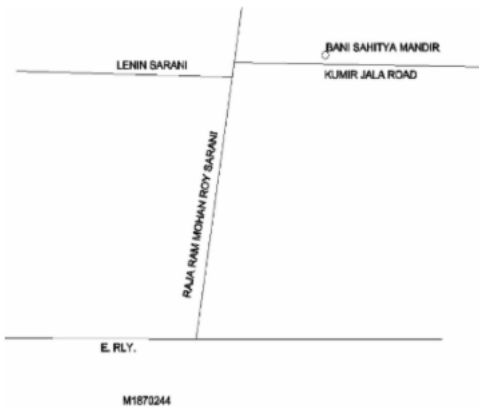

নির্বাচক নিবন্ধন আধিকারিকের স্বাক্ষর

Nazri Naksha

Google Map View

Polling Station Building Front View

Polling Station Front View

Cad View

Key MAP View

1 নাম : দেবমাল্য মৈত্র পিতার নাম: দেবজ্যোতি মৈত্র বাড়ির নং : n0195 বয়স : 37 লিঙ্গ : পুরুষ	UHM1944644 ফটো উপলব্ধ	2 নাম : অসীম ভট্টাচার্য পিতার নাম: আশুতোষ ভট্টাচার্য বাড়ির নং : n0009 বয়স : 66 লিঙ্গ : পুরুষ	WB/26/180/030272 ফটো উপলব্ধ	3 নাম : সুমিত্রা ভট্টাচার্য স্বামীর নাম: আশীষ ভট্টাচার্য বাড়ির নং : n0009 বয়স : 53 লিঙ্গ : মহিলা	HFG2556173 ফটো উপলব্ধ
4 নাম : প্রদীপ কুমার পাল পিতার নাম: যোগেশ চন্দ্র পাল বাড়ির নং : n0010 বয়স : 83 লিঙ্গ : পুরুষ	UHM2819662 ফটো উপলব্ধ	5 নাম : দেবাজ্ঞান মৈত্র অন্যান্য: অশোক কুমার মৈত্র বাড়ির নং : 1 বয়স : 28 লিঙ্গ : মহিলা	UHM2683191 ফটো উপলব্ধ	6 নাম : অনুপ কুমার মুখার্জী পিতার নাম: অনঙ্গমোহন মুখার্জী বাড়ির নং : 1 বয়স : 75 লিঙ্গ : পুরুষ	WB/26/180/039063 ফটো উপলব্ধ
7 নাম : হেলেন মুখার্জী স্বামীর নাম: অনুপ কুমার মুখার্জী বাড়ির নং : 1 বয়স : 69 লিঙ্গ : মহিলা	WB/26/180/039064 ফটো উপলব্ধ	8 নাম : অভিনীপ মুখার্জী পিতার নাম: অনুপ কুমার মুখার্জী বাড়ির নং : 1 বয়স : 45 লিঙ্গ : পুরুষ	HFG2153484 ফটো উপলব্ধ	9 নাম : সুনন্দা মুখোপাধ্যায় স্বামীর নাম: অশোক মুখোপাধ্যায় বাড়ির নং : 1 বয়স : 79 লিঙ্গ : মহিলা	WB/26/180/030803 ফটো উপলব্ধ
10 নাম : অলোক সান্যাল পিতার নাম: নরেন্দ্রনাথ সান্যাল বাড়ির নং : 1A বয়স : 79 লিঙ্গ : পুরুষ	HFG2153435 ফটো উপলব্ধ	11 নাম : দীপ্তি সান্যাল স্বামীর নাম: অলোক সান্যাল বাড়ির নং : 1A বয়স : 70 লিঙ্গ : মহিলা	HFG2153443 ফটো উপলব্ধ	12 নাম : বিশ্বজ্যোতি সান্যাল পিতার নাম: নরেন্দ্রনাথ সান্যাল বাড়ির নং : 1A বয়স : 66 লিঙ্গ : পুরুষ	HFG2153468 ফটো উপলব্ধ
13 নাম : রীতা সান্যাল স্বামীর নাম: বিশ্বজ্যোতি সান্যাল বাড়ির নং : 1A বয়স : 59 লিঙ্গ : মহিলা	HFG2153476 ফটো উপলব্ধ	14 নাম : অয়ন সান্যাল পিতার নাম: অলোক কুমার সান্যাল বাড়ির নং : 1/A বয়স : 38 লিঙ্গ : পুরুষ	UHM1526557 ফটো উপলব্ধ	15 নাম : অর্ক সান্যাল পিতার নাম: বিশ্বজ্যোতি সান্যাল বাড়ির নং : 1/A বয়স : 31 লিঙ্গ : পুরুষ	UHM1808898 ফটো উপলব্ধ
16 নাম : বীথিকা দে স্বামীর নাম: জয়দেব চন্দ্র দে বাড়ির নং : 1/বি বয়স : 77 লিঙ্গ : মহিলা	UHM2412567 ফটো উপলব্ধ	17 নাম : স্নাতা মুখার্জী স্বামীর নাম: নীলাঞ্জন মুখার্জী বাড়ির নং : 1C বয়স : 45 লিঙ্গ : মহিলা	HLG3335759 ফটো উপলব্ধ	18 নাম : মনু মুখোপাধ্যায় স্বামীর নাম: অলোক মুখোপাধ্যায় বাড়ির নং : 1C বয়স : 74 লিঙ্গ : মহিলা	HFG0053306 ফটো উপলব্ধ
19 নাম : অলোক মুখোপাধ্যায় পিতার নাম: অনঙ্গমোহন মুখোপাধ্যায় বাড়ির নং : 1/C বয়স : 83 লিঙ্গ : পুরুষ	HFG2667517 ফটো উপলব্ধ	20 নাম : নীলাঞ্জন মুখোপাধ্যায় পিতার নাম: অলোক মুখোপাধ্যায় বাড়ির নং : 1/C বয়স : 44 লিঙ্গ : পুরুষ	HFG2152262 ফটো উপলব্ধ	21 নাম : অশোকা রানী দাস স্বামীর নাম: মোহন লাল দাস বাড়ির নং : 2 বয়স : 80 লিঙ্গ : মহিলা	WB/26/180/030784 ফটো উপলব্ধ
22 নাম : সুফল দাস পিতার নাম: মোহন লাল দাস বাড়ির নং : 2 বয়স : 55 লিঙ্গ : পুরুষ	WB/26/180/030512 ফটো উপলব্ধ	23 নাম : প্রতিমা দাস স্বামীর নাম: সুফল দাস বাড়ির নং : 2 বয়স : 42 লিঙ্গ : মহিলা	UHM1369206 ফটো উপলব্ধ	24 নাম : দীপা পাল স্বামীর নাম: প্রদীপ পাল বাড়ির নং : 3 বয়স : 66 লিঙ্গ : মহিলা	WB/26/180/030251 ফটো উপলব্ধ
25 নাম : কমলিকা পাল পিতার নাম: প্রদীপ পাল বাড়ির নং : 3 বয়স : 43 লিঙ্গ : মহিলা	HFG2152270 ফটো উপলব্ধ	26 নাম : প্রিয়াঙ্কা পাল পিতার নাম: প্রদীপ কুমার পাল বাড়ির নং : 3 বয়স : 34 লিঙ্গ : মহিলা	UHM1526565 ফটো উপলব্ধ	27 নাম : বাসন্তী পাডুই স্বামীর নাম: গোবিন্দ পাডুই বাড়ির নং : 4 বয়স : 60 লিঙ্গ : মহিলা	UHM1944628 ফটো উপলব্ধ
28 নাম : দীপঙ্কর পাডুই পিতার নাম: গোবিন্দ পাডুই বাড়ির নং : 4 বয়স : 31 লিঙ্গ : পুরুষ	UHM1944636 ফটো উপলব্ধ	29 নাম : শুভঙ্কর পাডুই পিতার নাম: গোবিন্দ পাডুই বাড়ির নং : 4 বয়স : 28 লিঙ্গ : পুরুষ	UHM2433993 ফটো উপলব্ধ	30 নাম : মিনতী পাডুই স্বামীর নাম: শ্যামসুন্দর পাডুই বাড়ির নং : 4A বয়স : 76 লিঙ্গ : মহিলা	WB/26/180/030674 ফটো উপলব্ধ