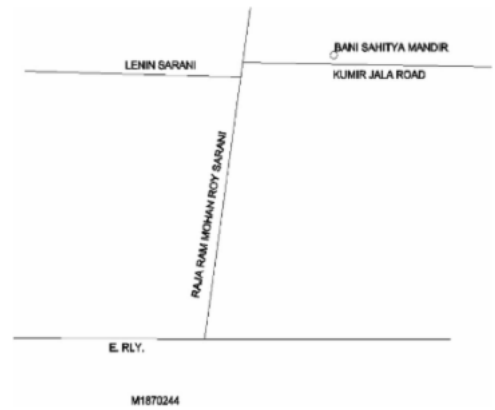

নির্বাচক নিবন্ধন আধিকারিকের স্বাক্ষর

Nazri Naksha

Google Map View

Polling Station Building Front View

Polling Station Front View

Cad View

Key MAP View

1 নাম : দেবমাল্য মৈত্র পিতার নাম: দেবজ্যোতি মৈত্র বাড়ির নং : n0195 বয়স : 37 লিঙ্গ : পুরুষ	UHM1944644 ফটো উপলব্ধ	2 নাম : অসীম ভট্টাচার্য পিতার নাম: আশুতোষ ভট্টাচার্য বাড়ির নং : n0009 বয়স : 66 লিঙ্গ : পুরুষ	WB/26/180/030272 ফটো উপলব্ধ	3 নাম : সুমিত্রা ভট্টাচার্য স্বামীর নাম: আশীষ ভট্টাচার্য বাড়ির নং : n0009 বয়স : 53 লিঙ্গ : মহিলা	HFG2556173 ফটো উপলব্ধ
4 নাম : প্রদীপ কুমার পাল পিতার নাম: যোগেশ চন্দ্র পাল বাড়ির নং : n0010 বয়স : 83 লিঙ্গ : পুরুষ	UHM2819662 ফটো উপলব্ধ	5 নাম : দেবাজ্ঞান মৈত্র অন্যান্য: অশোক কুমার মৈত্র বাড়ির নং : 1 বয়স : 28 লিঙ্গ : মহিলা	UHM2683191 ফটো উপলব্ধ	6 নাম : অনুপ কুমার মুখার্জী পিতার নাম: অনঙ্গমোহন মুখার্জী বাড়ির নং : 1 বয়স : 75 লিঙ্গ : পুরুষ	WB/26/180/039063 ফটো উপলব্ধ
7 নাম : হেলেন মুখার্জী স্বামীর নাম: অনুপ কুমার মুখার্জী বাড়ির নং : 1 বয়স : 69 লিঙ্গ : মহিলা	WB/26/180/039064 ফটো উপলব্ধ	8 নাম : অভিনীপ মুখার্জী পিতার নাম: অনুপ কুমার মুখার্জী বাড়ির নং : 1 বয়স : 45 লিঙ্গ : পুরুষ	HFG2153484 ফটো উপলব্ধ	9 নাম : সুনন্দা মুখোপাধ্যায় স্বামীর নাম: অশোক মুখোপাধ্যায় বাড়ির নং : 1 বয়স : 79 লিঙ্গ : মহিলা	WB/26/180/030803 ফটো উপলব্ধ
10 নাম : অলোক সান্যাল পিতার নাম: নরেন্দ্রনাথ সান্যাল বাড়ির নং : 1A বয়স : 79 লিঙ্গ : পুরুষ	HFG2153435 ফটো উপলব্ধ	11 নাম : দীপ্তি সান্যাল স্বামীর নাম: অলোক সান্যাল বাড়ির নং : 1A বয়স : 70 লিঙ্গ : মহিলা	HFG2153443 ফটো উপলব্ধ	12 নাম : বিশ্বজ্যোতি সান্যাল পিতার নাম: নরেন্দ্রনাথ সান্যাল বাড়ির নং : 1A বয়স : 66 লিঙ্গ : পুরুষ	HFG2153468 ফটো উপলব্ধ
13 নাম : রীতা সান্যাল স্বামীর নাম: বিশ্বজ্যোতি সান্যাল বাড়ির নং : 1A বয়স : 59 লিঙ্গ : মহিলা	HFG2153476 ফটো উপলব্ধ	14 নাম : অয়ন সান্যাল পিতার নাম: অলোক কুমার সান্যাল বাড়ির নং : 1/A বয়স : 38 লিঙ্গ : পুরুষ	UHM1526557 ফটো উপলব্ধ	15 নাম : অর্ক সান্যাল পিতার নাম: বিশ্বজ্যোতি সান্যাল বাড়ির নং : 1/A বয়স : 31 লিঙ্গ : পুরুষ	UHM1808898 ফটো উপলব্ধ
16 নাম : বীথিকা দে স্বামীর নাম: জয়দেব চন্দ্র দে বাড়ির নং : 1/বি বয়স : 77 লিঙ্গ : মহিলা	UHM2412567 ফটো উপলব্ধ	17 নাম : স্নাতা মুখার্জী স্বামীর নাম: নীলাঞ্জন মুখার্জী বাড়ির নং : 1C বয়স : 45 লিঙ্গ : মহিলা	HLG3335759 ফটো উপলব্ধ	18 নাম : মনু মুখোপাধ্যায় স্বামীর নাম: অলোক মুখোপাধ্যায় বাড়ির নং : 1C বয়স : 74 লিঙ্গ : মহিলা	HFG0053306 ফটো উপলব্ধ
19 নাম : অলোক মুখোপাধ্যায় পিতার নাম: অনঙ্গমোহন মুখোপাধ্যায় বাড়ির নং : 1/C বয়স : 83 লিঙ্গ : পুরুষ	HFG2667517 ফটো উপলব্ধ	20 নাম : নীলাঞ্জন মুখোপাধ্যায় পিতার নাম: অলোক মুখোপাধ্যায় বাড়ির নং : 1/C বয়স : 44 লিঙ্গ : পুরুষ	HFG2152262 ফটো উপলব্ধ	21 নাম : অশোকা রানী দাস স্বামীর নাম: মোহন লাল দাস বাড়ির নং : 2 বয়স : 80 লিঙ্গ : মহিলা	WB/26/180/030784 ফটো উপলব্ধ
22 নাম : সুফল দাস পিতার নাম: মোহন লাল দাস বাড়ির নং : 2 বয়স : 55 লিঙ্গ : পুরুষ	WB/26/180/030512 ফটো উপলব্ধ	23 নাম : প্রতিমা দাস স্বামীর নাম: সুফল দাস বাড়ির নং : 2 বয়স : 42 লিঙ্গ : মহিলা	UHM1369206 ফটো উপলব্ধ	24 নাম : দীপা পাল স্বামীর নাম: প্রদীপ পাল বাড়ির নং : 3 বয়স : 66 লিঙ্গ : মহিলা	WB/26/180/030251 ফটো উপলব্ধ
25 নাম : কমলিকা পাল পিতার নাম: প্রদীপ পাল বাড়ির নং : 3 বয়স : 43 লিঙ্গ : মহিলা	HFG2152270 ফটো উপলব্ধ	26 নাম : প্রিয়াঙ্কা পাল পিতার নাম: প্রদীপ কুমার পাল বাড়ির নং : 3 বয়স : 34 লিঙ্গ : মহিলা	UHM1526565 ফটো উপলব্ধ	27 নাম : বাসন্তী পাডুই স্বামীর নাম: গোবিন্দ পাডুই বাড়ির নং : 4 বয়স : 60 লিঙ্গ : মহিলা	UHM1944628 ফটো উপলব্ধ
28 নাম : দীপঙ্কর পাডুই পিতার নাম: গোবিন্দ পাডুই বাড়ির নং : 4 বয়স : 31 লিঙ্গ : পুরুষ	UHM1944636 ফটো উপলব্ধ	29 নাম : শুভঙ্কর পাডুই পিতার নাম: গোবিন্দ পাডুই বাড়ির নং : 4 বয়স : 28 লিঙ্গ : পুরুষ	UHM2433993 ফটো উপলব্ধ	30 নাম : মিনতী পাডুই স্বামীর নাম: শ্যামসুন্দর পাডুই বাড়ির নং : 4A বয়স : 76 লিঙ্গ : মহিলা	WB/26/180/030674 ফটো উপলব্ধ