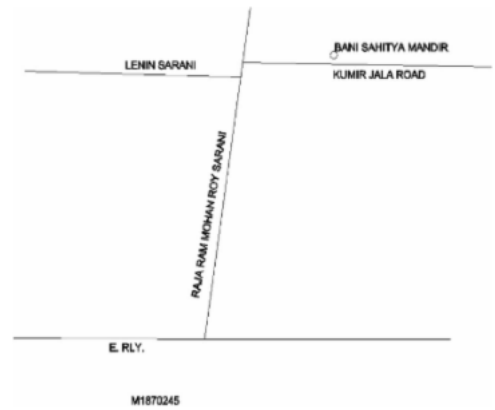

নির্বাচক নিবন্ধন আধিকারিকের স্বাক্ষর

Nazri Naksha

Google Map View

Polling Station Building Front View

Polling Station Front View

Cad View

Key MAP View

বিধানসভা নির্বাচনক্ষেত্রের নং, নাম : 187-চাঁপদানী  
ভাগ নং, নাম : 1-বড়বাগান লেন