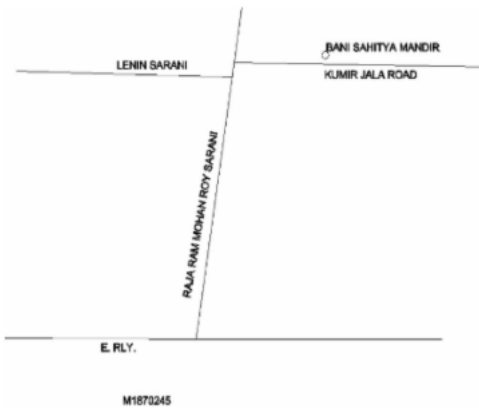

নির্বাচক নিবন্ধন আধিকারিকের স্বাক্ষর

Nazri Naksha

Google Map View

Polling Station Building Front View

Polling Station Front View

Cad View

Key MAP View

বিধানসভা নির্বাচনক্ষেত্রের নং, নাম : 187-চাঁপদানী  
ভাগ নং, নাম : 1-বড়বাগান লেন