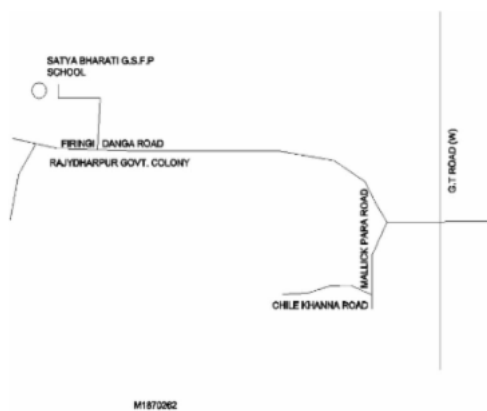

নির্বাচক নিবন্ধন আধিকারিকের স্বাক্ষর

Nazri Naksha

Google Map View

Polling Station Building Front View

Polling Station Front View

Cad View

Key MAP View

1 নাম : নিলম দেবী স্বামীর নাম: মুন্সু চৌবে বাড়ির নং : n0280 বয়স : 53 লিঙ্গ : মহিলা	UHM2328037 ফটো উপলব্ধ	2 নাম : নূতন কুমারী পিতার নাম: মুন্সু চৌবে বাড়ির নং : n0283 বয়স : 31 লিঙ্গ : মহিলা	UHM2328060 ফটো উপলব্ধ	3 নাম : খুশবু কুমারী পিতার নাম: মুন্সু চৌবে বাড়ির নং : n0251 বয়স : 28 লিঙ্গ : মহিলা	UHM2327757 ফটো উপলব্ধ
4 নাম : রুচী কুমারী পিতার নাম: মুন্সু চৌবে বাড়ির নং : n0290 বয়স : 27 লিঙ্গ : মহিলা	UHM2328136 ফটো উপলব্ধ	5 নাম : গৌরী শঙ্কর চক্রবর্তী পিতার নাম: গোবিন্দ লাল চক্রবর্তী বাড়ির নং : n0244 বয়স : 63 লিঙ্গ : পুরুষ	HFG0183343 ফটো উপলব্ধ	6 নাম : মুন্সু চৌবে পিতার নাম: কুলেশ্বর চৌবে বাড়ির নং : n0281 বয়স : 56 লিঙ্গ : পুরুষ	UHM2328045 ফটো উপলব্ধ
7 নাম : জ্যোৎস্না দাস স্বামীর নাম: পঞ্চনন দাস বাড়ির নং : n0033 বয়স : 60 লিঙ্গ : মহিলা	WB/26/180/132625 ফটো উপলব্ধ	8 নাম : সরমা দাস স্বামীর নাম: সৌরেন্দ্রনাথ দাস বাড়ির নং : n0021 বয়স : 56 লিঙ্গ : মহিলা	WB/26/180/132643 ফটো উপলব্ধ	9 নাম : সংস্থিতা দাশগুপ্ত মায়ের নাম: অঞ্জু দাশগুপ্ত বাড়ির নং : n0196 বয়স : 42 লিঙ্গ : মহিলা	UHM1397892 ফটো উপলব্ধ
10 নাম : রনজিত দেবনাথ পিতার নাম: অজিত দেবনাথ বাড়ির নং : n0024 বয়স : 47 লিঙ্গ : পুরুষ	HFG2361699 ফটো উপলব্ধ	11 নাম : গীতা ঘোষ পিতার নাম: সন্তোষ ঘোষ বাড়ির নং : n0058 বয়স : 79 লিঙ্গ : মহিলা	WB/26/180/087035 ফটো উপলব্ধ	12 নাম : জয়ন্ত ঘোষ পিতার নাম: সন্তোষ ঘোষ বাড়ির নং : n0058 বয়স : 68 লিঙ্গ : পুরুষ	HFG1819218 ফটো উপলব্ধ
13 নাম : শ্রীমন্ত ঘোষ পিতার নাম: সন্তোষ ঘোষ বাড়ির নং : n0058 বয়স : 57 লিঙ্গ : পুরুষ	WB/26/180/087036 ফটো উপলব্ধ	14 নাম : মলি ঘোষ পিতার নাম: সন্তোষ ঘোষ বাড়ির নং : n0058 বয়স : 51 লিঙ্গ : মহিলা	WB/26/180/087037 ফটো উপলব্ধ	15 নাম : পিঙ্কি ঘোষ স্বামীর নাম: অশীম ঘোষ বাড়ির নং : n0282 বয়স : 37 লিঙ্গ : মহিলা	UHM2328052 ফটো উপলব্ধ
16 নাম : মেঘহরই হেমব্রম পিতার নাম: উৎরা হেমব্রম বাড়ির নং : n0267 বয়স : 44 লিঙ্গ : পুরুষ	UHM2327906 ফটো উপলব্ধ	17 নাম : সুধাংশু মান্দি পিতার নাম: জগন্নাথ মান্দি বাড়ির নং : n0255 বয়স : 66 লিঙ্গ : পুরুষ	UHM2327799 ফটো উপলব্ধ	18 নাম : সীতামনী মান্দি স্বামীর নাম: মহেশ্বর মান্দি বাড়ির নং : n0272 বয়স : 55 লিঙ্গ : মহিলা	UHM2327955 ফটো উপলব্ধ
19 নাম : আন্তিক মন্ডল পিতার নাম: রাখহরি মন্ডল বাড়ির নং : n0263 বয়স : 45 লিঙ্গ : পুরুষ	UHM2327872 ফটো উপলব্ধ	20 নাম : ডলি মন্ডল স্বামীর নাম: আন্তিক মন্ডল বাড়ির নং : n0261 বয়স : 34 লিঙ্গ : মহিলা	UHM2327856 ফটো উপলব্ধ	21 নাম : অশোক নাগ পিতার নাম: বাসুদেব নাগ বাড়ির নং : n0056 বয়স : 62 লিঙ্গ : পুরুষ	UHM2931640 ফটো উপলব্ধ
22 নাম : সন্দীপ কুমার নাগ পিতার নাম: স্বপন কুমার নাগ বাড়ির নং : n0287 বয়স : 38 লিঙ্গ : পুরুষ	UHM2328102 ফটো উপলব্ধ	23 নাম : ববিতা ওবা স্বামীর নাম: কমলেশ্বর কুমার ওবা বাড়ির নং : n0289 বয়স : 43 লিঙ্গ : মহিলা	UHM2328128 ফটো উপলব্ধ	24 নাম : কমলেশ্বর কুমার ওবা পিতার নাম: শিবযোগী ওবা বাড়ির নং : n0291 বয়স : 41 লিঙ্গ : পুরুষ	UHM2328144 ফটো উপলব্ধ
25 নাম : সমর নাথ সাহা পিতার নাম: শম্ভুনাথ সাহা বাড়ির নং : n0097 বয়স : 55 লিঙ্গ : পুরুষ	UHM2070621 ফটো উপলব্ধ	26 নাম : সোমনাথ সাহা পিতার নাম: নরেশ সাহা বাড়ির নং : n0062 বয়স : 51 লিঙ্গ : পুরুষ	WB/26/180/132038 ফটো উপলব্ধ	27 নাম : মানিক সরকার পিতার নাম: জগদীশ সরকার বাড়ির নং : n0073 বয়স : 71 লিঙ্গ : পুরুষ	UHM2520187 ফটো উপলব্ধ
28 নাম : দীপা সরকার স্বামীর নাম: সম্পদ সরকার বাড়ির নং : n0206 বয়স : 32 লিঙ্গ : মহিলা	UHM2070589 ফটো উপলব্ধ	29 নাম : অর্নব শীল পিতার নাম: অরুণ কুমার শীল বাড়ির নং : n0007 বয়স : 43 লিঙ্গ : পুরুষ	HFG1819739 ফটো উপলব্ধ	30 নাম : মেরী সোরেন হেনব্রম পিতার নাম: মহেন্দ্র সোরেন বাড়ির নং : n0268 বয়স : 39 লিঙ্গ : মহিলা	UHM2327914 ফটো উপলব্ধ