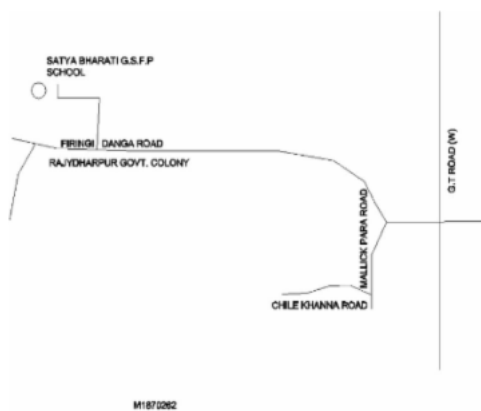

নির্বাচক নিবন্ধন আধিকারিকের স্বাক্ষর

Nazri Naksha

Google Map View

Polling Station Building Front View

Polling Station Front View

Cad View

Key MAP View

1 নাম : নিলম দেবী স্বামীর নাম: মুন্সু চৌবে বাড়ির নং : n0280 বয়স : 53 লিঙ্গ : মহিলা	UHM2328037 ফটো উপলব্ধ	2 নাম : নূতন কুমারী পিতার নাম: মুন্সু চৌবে বাড়ির নং : n0283 বয়স : 31 লিঙ্গ : মহিলা	UHM2328060 ফটো উপলব্ধ	3 নাম : খুশবু কুমারী পিতার নাম: মুন্সু চৌবে বাড়ির নং : n0251 বয়স : 28 লিঙ্গ : মহিলা	UHM2327757 ফটো উপলব্ধ
4 নাম : রুচী কুমারী পিতার নাম: মুন্সু চৌবে বাড়ির নং : n0290 বয়স : 27 লিঙ্গ : মহিলা	UHM2328136 ফটো উপলব্ধ	5 নাম : গৌরী শঙ্কর চক্রবর্তী পিতার নাম: গোবিন্দ লাল চক্রবর্তী বাড়ির নং : n0244 বয়স : 63 লিঙ্গ : পুরুষ	HFG0183343 ফটো উপলব্ধ	6 নাম : মুন্সু চৌবে পিতার নাম: কুলেশ্বর চৌবে বাড়ির নং : n0281 বয়স : 56 লিঙ্গ : পুরুষ	UHM2328045 ফটো উপলব্ধ
7 নাম : জ্যোৎস্না দাস স্বামীর নাম: পঞ্চনন দাস বাড়ির নং : n0033 বয়স : 60 লিঙ্গ : মহিলা	WB/26/180/132625 ফটো উপলব্ধ	8 নাম : সরমা দাস স্বামীর নাম: সৌরেন্দ্রনাথ দাস বাড়ির নং : n0021 বয়স : 56 লিঙ্গ : মহিলা	WB/26/180/132643 ফটো উপলব্ধ	9 নাম : সংস্থিতা দাশগুপ্ত মায়ের নাম: অঞ্জু দাশগুপ্ত বাড়ির নং : n0196 বয়স : 42 লিঙ্গ : মহিলা	UHM1397892 ফটো উপলব্ধ
10 নাম : রনজিত দেবনাথ পিতার নাম: অজিত দেবনাথ বাড়ির নং : n0024 বয়স : 47 লিঙ্গ : পুরুষ	HFG2361699 ফটো উপলব্ধ	11 নাম : গীতা ঘোষ পিতার নাম: সন্তোষ ঘোষ বাড়ির নং : n0058 বয়স : 79 লিঙ্গ : মহিলা	WB/26/180/087035 ফটো উপলব্ধ	12 নাম : জয়ন্ত ঘোষ পিতার নাম: সন্তোষ ঘোষ বাড়ির নং : n0058 বয়স : 68 লিঙ্গ : পুরুষ	HFG1819218 ফটো উপলব্ধ
13 নাম : শ্রীমন্ত ঘোষ পিতার নাম: সন্তোষ ঘোষ বাড়ির নং : n0058 বয়স : 57 লিঙ্গ : পুরুষ	WB/26/180/087036 ফটো উপলব্ধ	14 নাম : মলি ঘোষ পিতার নাম: সন্তোষ ঘোষ বাড়ির নং : n0058 বয়স : 51 লিঙ্গ : মহিলা	WB/26/180/087037 ফটো উপলব্ধ	15 নাম : পিঙ্কি ঘোষ স্বামীর নাম: অশীম ঘোষ বাড়ির নং : n0282 বয়স : 37 লিঙ্গ : মহিলা	UHM2328052 ফটো উপলব্ধ
16 নাম : মেঘহরই হেমব্রম পিতার নাম: উৎরা হেমব্রম বাড়ির নং : n0267 বয়স : 44 লিঙ্গ : পুরুষ	UHM2327906 ফটো উপলব্ধ	17 নাম : সুধাংশু মান্দি পিতার নাম: জগন্নাথ মান্দি বাড়ির নং : n0255 বয়স : 66 লিঙ্গ : পুরুষ	UHM2327799 ফটো উপলব্ধ	18 নাম : সীতামনী মান্দি স্বামীর নাম: মহেশ্বর মান্দি বাড়ির নং : n0272 বয়স : 55 লিঙ্গ : মহিলা	UHM2327955 ফটো উপলব্ধ
19 নাম : আন্তিক মন্ডল পিতার নাম: রাখহরি মন্ডল বাড়ির নং : n0263 বয়স : 45 লিঙ্গ : পুরুষ	UHM2327872 ফটো উপলব্ধ	20 নাম : ডলি মন্ডল স্বামীর নাম: আন্তিক মন্ডল বাড়ির নং : n0261 বয়স : 34 লিঙ্গ : মহিলা	UHM2327856 ফটো উপলব্ধ	21 নাম : অশোক নাগ পিতার নাম: বাসুদেব নাগ বাড়ির নং : n0056 বয়স : 62 লিঙ্গ : পুরুষ	UHM2931640 ফটো উপলব্ধ
22 নাম : সন্দীপ কুমার নাগ পিতার নাম: স্বপন কুমার নাগ বাড়ির নং : n0287 বয়স : 38 লিঙ্গ : পুরুষ	UHM2328102 ফটো উপলব্ধ	23 নাম : ববিতা ওবা স্বামীর নাম: কমলেশ্বর কুমার ওবা বাড়ির নং : n0289 বয়স : 43 লিঙ্গ : মহিলা	UHM2328128 ফটো উপলব্ধ	24 নাম : কমলেশ্বর কুমার ওবা পিতার নাম: শিবযোগী ওবা বাড়ির নং : n0291 বয়স : 41 লিঙ্গ : পুরুষ	UHM2328144 ফটো উপলব্ধ
25 নাম : সমর নাথ সাহা পিতার নাম: শম্ভুনাথ সাহা বাড়ির নং : n0097 বয়স : 55 লিঙ্গ : পুরুষ	UHM2070621 ফটো উপলব্ধ	26 নাম : সোমনাথ সাহা পিতার নাম: নরেশ সাহা বাড়ির নং : n0062 বয়স : 51 লিঙ্গ : পুরুষ	WB/26/180/132038 ফটো উপলব্ধ	27 নাম : মানিক সরকার পিতার নাম: জগদীশ সরকার বাড়ির নং : n0073 বয়স : 71 লিঙ্গ : পুরুষ	UHM2520187 ফটো উপলব্ধ
28 নাম : দীপা সরকার স্বামীর নাম: সম্পদ সরকার বাড়ির নং : n0206 বয়স : 32 লিঙ্গ : মহিলা	UHM2070589 ফটো উপলব্ধ	29 নাম : অর্নব শীল পিতার নাম: অরুণ কুমার শীল বাড়ির নং : n0007 বয়স : 43 লিঙ্গ : পুরুষ	HFG1819739 ফটো উপলব্ধ	30 নাম : মেরী সোরেন হেনব্রম পিতার নাম: মহেন্দ্র সোরেন বাড়ির নং : n0268 বয়স : 39 লিঙ্গ : মহিলা	UHM2327914 ফটো উপলব্ধ