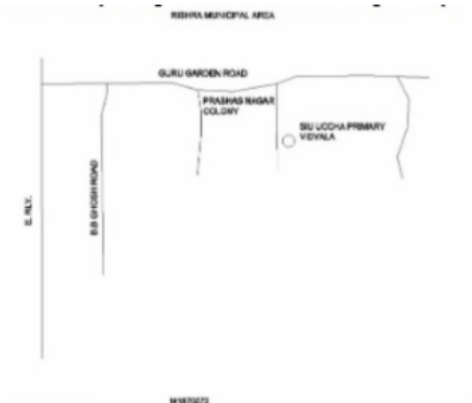

নির্বাচক নিবন্ধন আধিকারিকের স্বাক্ষর

Nazri Naksha

Google Map View

Polling Station Building Front View

Polling Station Front View

Cad View

Key MAP View

বিধানসভা নির্বাচনক্ষেত্রের নং, নাম : 187-চাঁপদানী
ভাগ নং, নাম : 1-বিনোদ বিহারী ঘোষ রোড (দীনেন ভট্টাচার্য সারনী) আংশিক