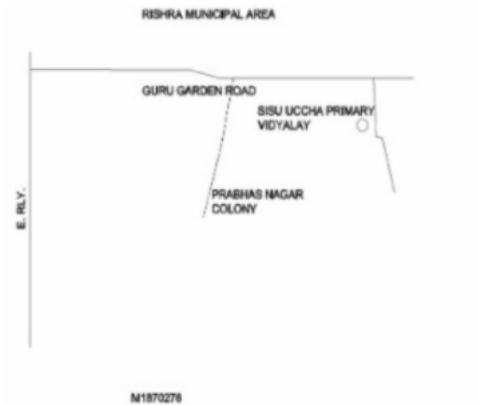

নির্বাচক নিবন্ধন আধিকারিকের স্বাক্ষর

Nazri Naksha

Google Map View

Polling Station Building Front View

Polling Station Front View

Cad View

Key MAP View

বিধানসভা নির্বাচনক্ষেত্রের নং, নাম : 187-চাঁপদানী
ভাগ নং, নাম : 1-গুরু গার্ডেন রোড (আংশিক)