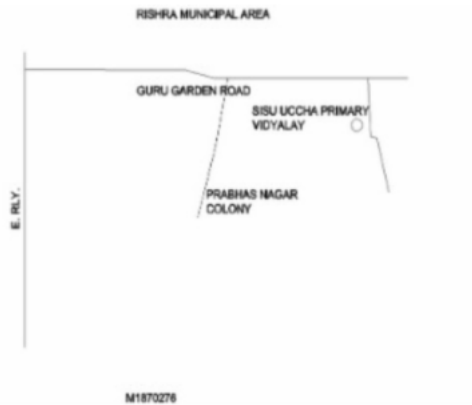

নির্বাচক নিবন্ধন আধিকারিকের স্বাক্ষর

Nazri Naksha

Google Map View

Polling Station Building Front View

Polling Station Front View

Cad View

Key MAP View

বিধানসভা নির্বাচনক্ষেত্রের নং, নাম : 187-চাঁপদানী
ভাগ নং, নাম : 1-গুরু গার্ডেন রোড (আংশিক)