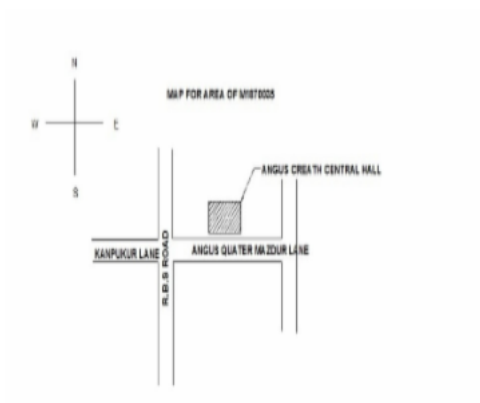

নির্বাচক নিবন্ধন আধিকারিকের স্বাক্ষর

Nazri Naksha

Google Map View

Polling Station Building Front View

Polling Station Front View

Cad View

Key MAP View

বিধানসভা নির্বাচনকেন্দ্রের নং, নাম : 187-চাঁপদানী  
ভাগ নং, নাম : 1-এঙ্গাস কোয়ার্টার (মজদুর লাইন)