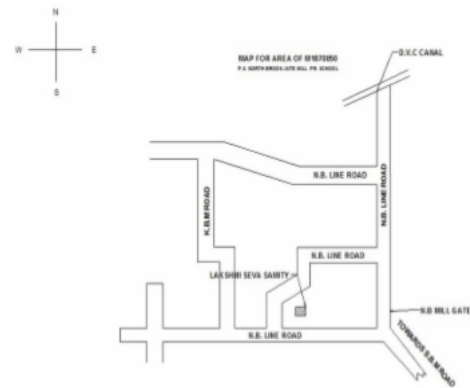

নির্বাচক নিবন্ধন আধিকারিকের স্বাক্ষর

Nazri Naksha

Google Map View

Polling Station Building Front View

Polling Station Front View

Cad View

Key MAP View

1	WB/26/181/183192	UHM1995729	UHM1995224
নাম : জগন্ রজক পিতার নাম: লক্ষন বাড়ির নং : n0236 বয়স : 53 লিঙ্গ : পুরুষ	ফটো উপলব্ধ	নাম : যশোদা দেবী স্বামীর নাম: জগন্ রজক বাড়ির নং : n0235 বয়স : 45 লিঙ্গ : মহিলা	ফটো উপলব্ধ
2	WB/26/181/123445	UHM1995554	UHM1720879
নাম : বানু চৌধুরী পিতার নাম: বাগেশ চৌধুরী বাড়ির নং : n0232 বয়স : 63 লিঙ্গ : পুরুষ	ফটো উপলব্ধ	নাম : পূজা কুমারী পিতার নাম: দিনবন্ধু দাস বাড়ির নং : n0005 বয়স : 40 লিঙ্গ : মহিলা	ফটো উপলব্ধ
3	UHM1281948	UHM1720796	UHM2086148
নাম : ইন্দ্রদেব দাস পিতার নাম: দিনবন্ধু দাস বাড়ির নং : n0005 বয়স : 63 লিঙ্গ : পুরুষ	ফটো উপলব্ধ	নাম : সৌরী দাস স্বামীর নাম: দিনবন্ধু দাস বাড়ির নং : n0005 বয়স : 63 লিঙ্গ : মহিলা	ফটো উপলব্ধ
4	UHM1638063	UHM1848829	UHM2144426
নাম : ইন্দ্রদেব দাস পিতার নাম: দিনবন্ধু দাস বাড়ির নং : n0005 বয়স : 63 লিঙ্গ : পুরুষ	ফটো উপলব্ধ	নাম : পঙ্কজ দাস পিতার নাম: দিনবন্ধু দাস বাড়ির নং : n0005 বয়স : 63 লিঙ্গ : পুরুষ	ফটো উপলব্ধ
5	UHM2728780	UHM1848837	UHM2400711
নাম : লালতী দেবী স্বামীর নাম: মহেশ যাদব বাড়ির নং : n0240 বয়স : 33 লিঙ্গ : মহিলা	ফটো উপলব্ধ	নাম : সন্তোষ দাস পিতার নাম: রামলায়েক দাস বাড়ির নং : n0225 বয়স : 33 লিঙ্গ : পুরুষ	ফটো উপলব্ধ
6	UHM2086130	UHM2280873	UHM2728830
নাম : কানা ইলাল হরিজন পিতার নাম: রমেশ হরিজন বাড়ির নং : n0773 বয়স : 51 লিঙ্গ : পুরুষ	ফটো উপলব্ধ	নাম : ললু গুপ্তা পিতার নাম: কেশব গুপ্তা বাড়ির নং : n0089 বয়স : 52 লিঙ্গ : পুরুষ	ফটো উপলব্ধ
7	UHM1848753	UHM1996008	UHM1848803
নাম : আরতি কুমারী পিতার নাম: দিনবন্ধু দাস বাড়ির নং : n0005 বয়স : 38 লিঙ্গ : মহিলা	ফটো উপলব্ধ	নাম : পুনাম খটিক স্বামীর নাম: অশোক খটিক বাড়ির নং : n0057 বয়স : 36 লিঙ্গ : মহিলা	ফটো উপলব্ধ
8	WB/26/181/138274	WB/26/181/138331	UHM1848779
নাম : অজয় মাহাতো পিতার নাম: রঞ্জুদেবী মাহাতো বাড়ির নং : n0265 বয়স : 27 লিঙ্গ : পুরুষ	ফটো উপলব্ধ	নাম : বিনোদ খটিক পিতার নাম: রামভরত খটিক বাড়ির নং : n0291 বয়স : 26 লিঙ্গ : পুরুষ	ফটো উপলব্ধ
9	UHM2246965	UHM1995638	UHM2397958
নাম : জলাধর মথন পিতার নাম: কুন্ডরী মথন বাড়ির নং : n0778 বয়স : 50 লিঙ্গ : পুরুষ	ফটো উপলব্ধ	নাম : অর্জুন প্রসাদ পিতার নাম: হরি প্রসাদ বাড়ির নং : n0191 বয়স : 73 লিঙ্গ : পুরুষ	ফটো উপলব্ধ
10	UHM1848761	UHM1848746	UHM2144533
নাম : পান্স পাশোয়ান পিতার নাম: প্রেমচন্দ্র পাশোয়ান বাড়ির নং : n0044 বয়স : 41 লিঙ্গ : পুরুষ	ফটো উপলব্ধ	নাম : বজন্তি রায় স্বামীর নাম: ধর্মেন্দ্র রায় বাড়ির নং : n0179 বয়স : 36 লিঙ্গ : মহিলা	ফটো উপলব্ধ
11	UHM2246965	UHM1995638	UHM2397958
নাম : চন্দন কুমার রায় পিতার নাম: তারকেশ্বর রায় বাড়ির নং : n0020 বয়স : 28 লিঙ্গ : পুরুষ	ফটো উপলব্ধ	নাম : শকুন্তলা সাঁতরা স্বামীর নাম: সাগর সাঁতরা বাড়ির নং : n0290 বয়স : 26 লিঙ্গ : মহিলা	ফটো উপলব্ধ
12	UHM1848761	UHM1848746	UHM2144533
নাম : সুনন্দ দেবী বসাদ স্বামীর নাম: অর্জুন প্রসাদ বাড়ির নং : n0191 বয়স : 73 লিঙ্গ : মহিলা	ফটো উপলব্ধ	নাম : সুরেন্দ্র সিং পিতার নাম: শ্রীনিবাস সিং বাড়ির নং : n0005 বয়স : 36 লিঙ্গ : পুরুষ	ফটো উপলব্ধ
13	UHM2246965	UHM1995638	UHM2397958
নাম : অর্জুন প্রসাদ পিতার নাম: হরি প্রসাদ বাড়ির নং : n0191 বয়স : 73 লিঙ্গ : পুরুষ	ফটো উপলব্ধ	নাম : রেখা সাউ স্বামীর নাম: রাম বাবু সাউ বাড়ির নং : n0012 বয়স : 60 লিঙ্গ : মহিলা	ফটো উপলব্ধ