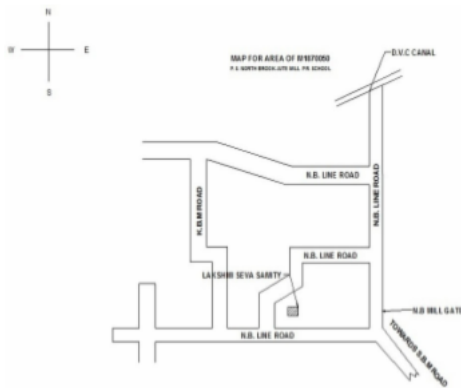

নির্বাচক নিবন্ধন আধিকারিকের স্বাক্ষর

Nazri Naksha

Google Map View

Polling Station Building Front View

Polling Station Front View

Cad View

Key MAP View

1	WB/26/181/183192	UHM1995729	UHM1995224
নাম : জগন্ রজক পিতার নাম: লক্ষন বাড়ির নং : n0236 বয়স : 53 লিঙ্গ : পুরুষ	ফটো উপলব্ধ	নাম : যশোদা দেবী স্বামীর নাম: জগন্ রজক বাড়ির নং : n0235 বয়স : 45 লিঙ্গ : মহিলা	ফটো উপলব্ধ
2	WB/26/181/123445	UHM1995554	UHM1720879
নাম : বানু চৌধুরী পিতার নাম: বাগেশ চৌধুরী বাড়ির নং : n0232 বয়স : 63 লিঙ্গ : পুরুষ	ফটো উপলব্ধ	নাম : পূজা কুমারী পিতার নাম: দিনবন্ধু দাস বাড়ির নং : n0005 বয়স : 40 লিঙ্গ : মহিলা	ফটো উপলব্ধ
3	UHM1281948	UHM1720796	UHM2086148
নাম : ইন্দ্রদেব দাস পিতার নাম: দিনবন্ধু দাস বাড়ির নং : n0005 বয়স : 63 লিঙ্গ : পুরুষ	ফটো উপলব্ধ	নাম : সৌরী দাস স্বামীর নাম: দিনবন্ধু দাস বাড়ির নং : n0005 বয়স : 63 লিঙ্গ : মহিলা	ফটো উপলব্ধ
4	UHM1638063	UHM1848829	UHM2144426
নাম : ইন্দ্রদেব দাস পিতার নাম: দিনবন্ধু দাস বাড়ির নং : n0005 বয়স : 63 লিঙ্গ : পুরুষ	ফটো উপলব্ধ	নাম : পঙ্কজ দাস পিতার নাম: দিনবন্ধু দাস বাড়ির নং : n0005 বয়স : 63 লিঙ্গ : পুরুষ	ফটো উপলব্ধ
5	UHM2728780	UHM1848837	UHM2400711
নাম : লালতী দেবী স্বামীর নাম: মহেশ যাদব বাড়ির নং : n0240 বয়স : 33 লিঙ্গ : মহিলা	ফটো উপলব্ধ	নাম : সন্তোষ দাস পিতার নাম: রামলায়েক দাস বাড়ির নং : n0225 বয়স : 33 লিঙ্গ : পুরুষ	ফটো উপলব্ধ
6	UHM2086130	UHM2280873	UHM2728830
নাম : কানা ইলাল হরিজন পিতার নাম: রমেশ হরিজন বাড়ির নং : n0773 বয়স : 51 লিঙ্গ : পুরুষ	ফটো উপলব্ধ	নাম : ললু গুপ্তা পিতার নাম: কেশব গুপ্তা বাড়ির নং : n0089 বয়স : 52 লিঙ্গ : পুরুষ	ফটো উপলব্ধ
7	UHM1848753	UHM1996008	UHM1848803
নাম : আরতি কুমারী পিতার নাম: দিনবন্ধু দাস বাড়ির নং : n0005 বয়স : 38 লিঙ্গ : মহিলা	ফটো উপলব্ধ	নাম : পুনাম খটিক স্বামীর নাম: অশোক খটিক বাড়ির নং : n0057 বয়স : 36 লিঙ্গ : মহিলা	ফটো উপলব্ধ
8	WB/26/181/138274	WB/26/181/138331	UHM1848779
নাম : অজয় মাহাতো পিতার নাম: রঞ্জুদেবী মাহাতো বাড়ির নং : n0265 বয়স : 27 লিঙ্গ : পুরুষ	ফটো উপলব্ধ	নাম : বিনোদ খটিক পিতার নাম: রামভরত খটিক বাড়ির নং : n0291 বয়স : 26 লিঙ্গ : পুরুষ	ফটো উপলব্ধ
9	UHM2246965	UHM1995638	UHM2397958
নাম : জলাধর মথন পিতার নাম: কুন্ডরী মথন বাড়ির নং : n0778 বয়স : 50 লিঙ্গ : পুরুষ	ফটো উপলব্ধ	নাম : অর্জুন প্রসাদ পিতার নাম: হরি প্রসাদ বাড়ির নং : n0191 বয়স : 73 লিঙ্গ : পুরুষ	ফটো উপলব্ধ
10	UHM1848761	UHM1848746	UHM2144533
নাম : পান্স পাশোয়ান পিতার নাম: প্রেমচন্দ্র পাশোয়ান বাড়ির নং : n0044 বয়স : 41 লিঙ্গ : পুরুষ	ফটো উপলব্ধ	নাম : বজন্তি রায় স্বামীর নাম: ধর্মেন্দ্র রায় বাড়ির নং : n0179 বয়স : 36 লিঙ্গ : মহিলা	ফটো উপলব্ধ
11	UHM2246965	UHM1995638	UHM2397958
নাম : চন্দন কুমার রায় পিতার নাম: তারকেশ্বর রায় বাড়ির নং : n0020 বয়স : 28 লিঙ্গ : পুরুষ	ফটো উপলব্ধ	নাম : শকুন্তলা সাঁতরা স্বামীর নাম: সাগর সাঁতরা বাড়ির নং : n0290 বয়স : 26 লিঙ্গ : মহিলা	ফটো উপলব্ধ
12	UHM1848761	UHM1848746	UHM2144533
নাম : সুনন্দ দেবী বসাদ স্বামীর নাম: অর্জুন প্রসাদ বাড়ির নং : n0191 বয়স : 73 লিঙ্গ : মহিলা	ফটো উপলব্ধ	নাম : সুরেন্দ্র সিং পিতার নাম: শ্রীনিবাস সিং বাড়ির নং : n0005 বয়স : 36 লিঙ্গ : পুরুষ	ফটো উপলব্ধ
13	UHM2246965	UHM1995638	UHM2397958
নাম : অর্জুন প্রসাদ পিতার নাম: হরি প্রসাদ বাড়ির নং : n0191 বয়স : 73 লিঙ্গ : পুরুষ	ফটো উপলব্ধ	নাম : রেখা সাউ স্বামীর নাম: রাম বাবু সাউ বাড়ির নং : n0012 বয়স : 60 লিঙ্গ : মহিলা	ফটো উপলব্ধ