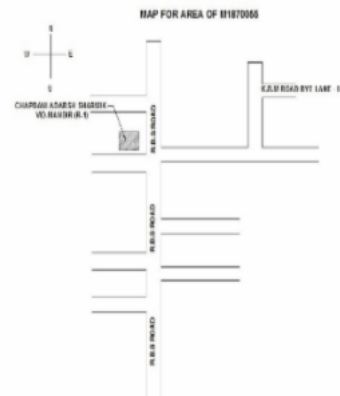

নির্বাচক নিবন্ধন আধিকারিকের স্বাক্ষর

Nazri Naksha

Google Map View

Polling Station Building Front View

Polling Station Front View

Cad View

Key MAP View

বিধানসভা নির্বাচনক্ষেত্রের নং, নাম : 187-চাঁপদানী
ভাগ নং, নাম : 1-কে. বি. এম. রোড বাই লেন নং. - ২