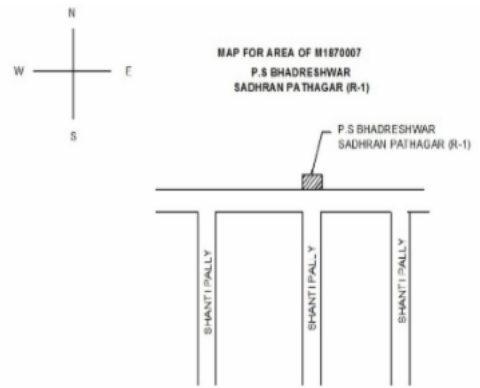

Key MAP View