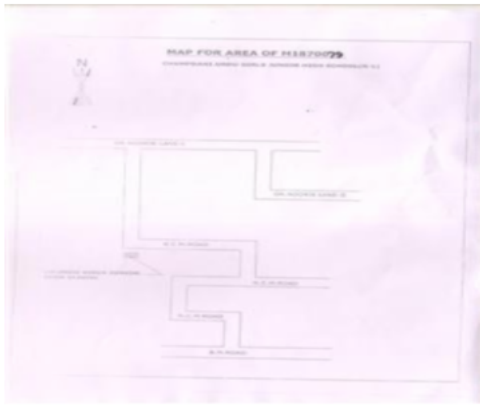

Nazri Naksha