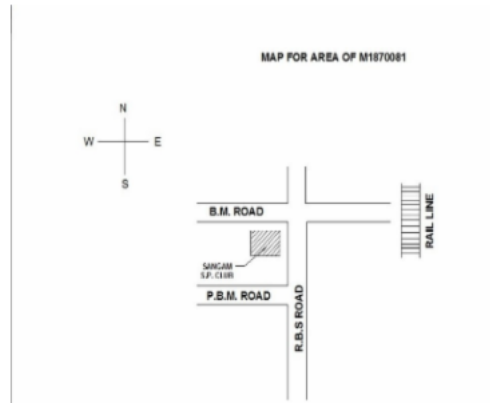

Key MAP View