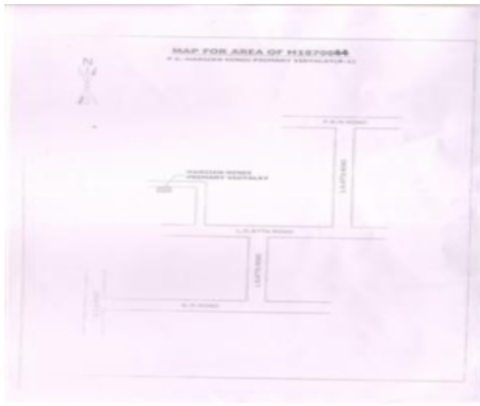

Nazri Naksha