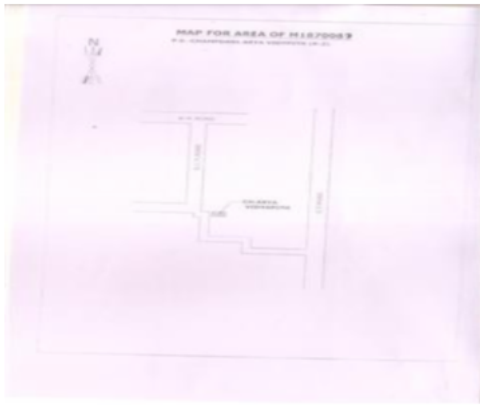

Nazri Naksha