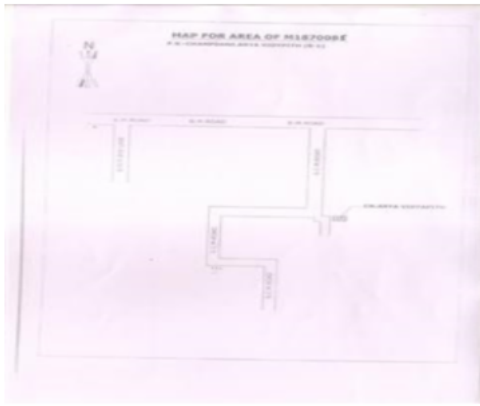

নির্বাচক নিবন্ধন আধিকারিকের স্বাক্ষর

Nazri Naksha

Google Map View

Polling Station Building Front View

Polling Station Front View

Cad View

Key MAP View

বিধানসভা নির্বাচনক্ষেত্রের নং, নাম : 187-চাঁপদানী
ভাগ নং, নাম : 1-বি. এম. রোড