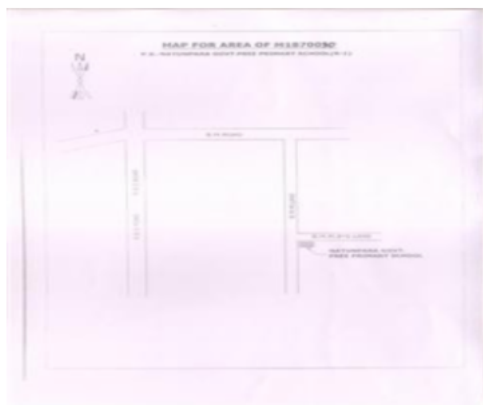

Nazri Naksha