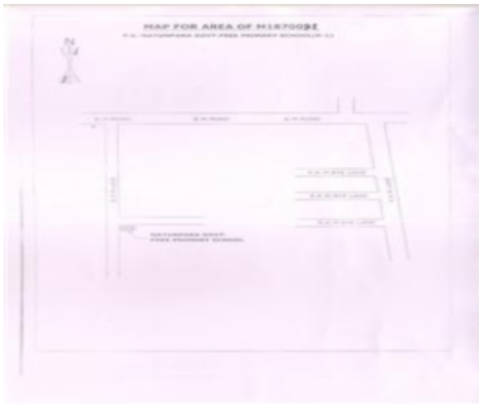

নির্বাচক নিবন্ধন আধিকারিকের স্বাক্ষর

Nazri Naksha

Google Map View

Polling Station Building Front View

Polling Station Front View

Cad View

Key MAP View

বিধানসভা নির্বাচনক্ষেত্রের নং, নাম : 187-চাঁপদানী  
ভাগ নং, নাম : 1-আর. কে. এম. বাই লেন