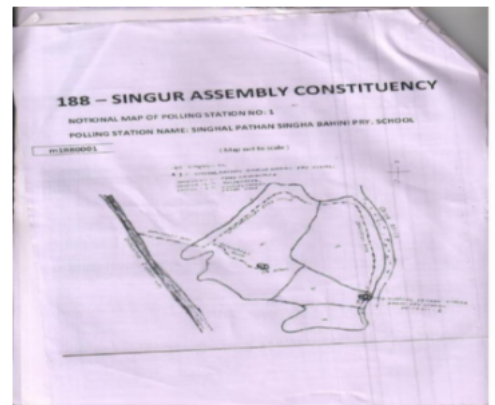

Key MAP View