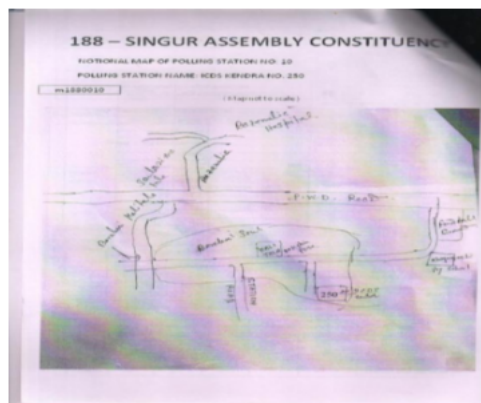

Key MAP View