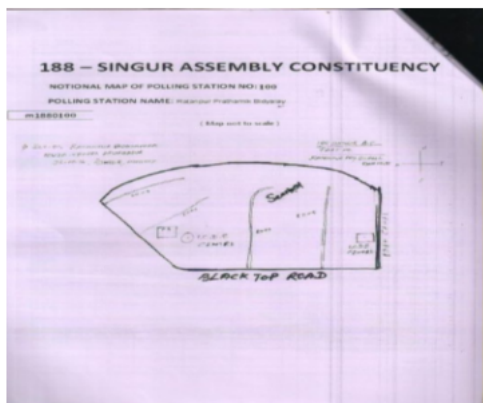

Nazri Naksha