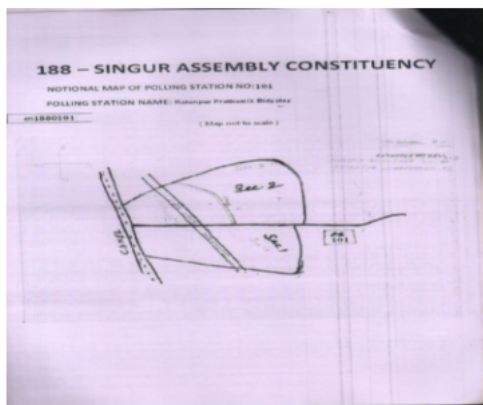

## নির্বাচক তালিকা 2026 S25 পশ্চিমবঙ্গ

বিধানসভা নির্বাচনক্ষেত্রের নং, নাম ও সংরক্ষণের স্থিতি : 188 - সিঙ্গুর (সাধারণ)		অংশ নং : 101							
বিধানসভা নির্বাচনক্ষেত্রটি যে লোকসভা নির্বাচনক্ষেত্রের / ক্ষেত্রসমূহের অন্তর্ভুক্ত তার নং, নাম ও সংরক্ষণ স্থিতি : 28 - হুগলী (সাধারণ)									
1. সংশোধনের পূর্ণ বিবরণ									
সংশোধনের বৎসর :	2026	নির্বাচক তালিকার পরিচিতি : বিশেষ নিবিড় সংশোধন ২০২৬ এর চূড়ান্ত ভোটার তালিকার সহিত 09-04-2026 তারিখ অবধি সংশোধিত নির্বাচক তালিকা							
ভিত্তি তারিখ :	01-01-2026								
সংশোধনের প্রকৃতি :	ধারাবাহিক সংশোধন 2026								
প্রকাশনার তারিখ :	09-04-2026								
2. অংশ ও নির্বাচনী এলাকার পূর্ণ বিবরণ :									
অংশের ভাগ নং ও নাম :									
1-গাজীপুর গায়নপাড়া		প্রধান শহর/গ্রাম : কালুরায়তলা ওয়ার্ড : থানা : সিঙ্গুর গ্রাম পঞ্চায়েত : সিঙ্গুর - 2 ব্লক : সিঙ্গুর মহকুমা : চন্দননগর জেলা : হুগলী পিন : 712409							
2-রতনপুর ঘোড়াপাড়া									
3. ভোট গ্রহন কেন্দ্রের পূর্ণ বিবরণ :									
ভোট গ্রহন কেন্দ্রের নং, নাম :						ভোট গ্রহন কেন্দ্রের শ্রেণী :		গ্রামীণ	
101 - রতনপুর প্রাথমিক বিদ্যালয়						এই অংশে সহায়ক ভোটগ্রহন কেন্দ্রের সংখ্যা :		0	
ভোট গ্রহন কেন্দ্রের ঠিকানা :									
রতনপুর প্রাথমিক বিদ্যালয়, রুম-2, কালুরায়তলা									
4. নির্বাচকের সংখ্যা :									
প্রথম ক্রমিক নং	শেষ ক্রমিক নং	মোট সংখ্যা							
		পুরুষ	মহিলা	তৃতীয় লিঙ্গ	মোট				
1	735	370	362	0	732				

নির্বাচক নিবন্ধন আধিকারিকের স্বাক্ষর

Nazri Naksha

Google Map View

Polling Station Building Front View

Polling Station Front View

No Image

Cad View

Key MAP View