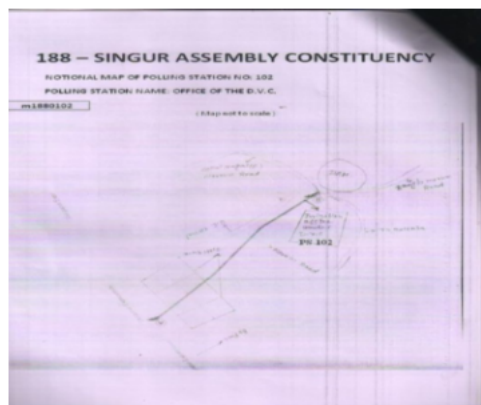

নির্বাচক নিবন্ধন আধিকারিকের স্বাক্ষর

Nazri Naksha

Google Map View

Polling Station Building Front View

Polling Station Front View

Cad View

Key MAP View

1 নাম : এম আর বৃষ্টি পিতার নাম: রোহিণী মাইতি বাড়ির নং : n0141 বয়স : 28 লিঙ্গ : মহিলা	UYB2051977 ফটো উপলব্ধ	2 নাম : অসীমা অধিকারী স্বামীর নাম: প্রদীপ অধিকারী বাড়ির নং : n0131 বয়স : 67 লিঙ্গ : মহিলা	WB/27/183/348214 ফটো উপলব্ধ	3 নাম : দীপেশ্বর কর্মকার পিতার নাম: সুশীল কর্মকার বাড়ির নং : এন000৮ বয়স : 23 লিঙ্গ : পুরুষ	UYB2354116 ফটো উপলব্ধ
4 নাম : সুমন কর্মকার পিতার নাম: নরেন্দ্রনাথ কর্মকার বাড়ির নং : n0109 বয়স : 33 লিঙ্গ : পুরুষ	UYB1553080 ফটো উপলব্ধ	5 নাম : হেমন্ত কর্মকার পিতার নাম: গনেশ কর্মকার বাড়ির নং : n0010 বয়স : 51 লিঙ্গ : পুরুষ	WB/27/183/351375 ফটো উপলব্ধ	6 নাম : অনিতা কর্মকার স্বামীর নাম: নরেন্দ্রনাথ কর্মকার বাড়ির নং : n0006 বয়স : 56 লিঙ্গ : মহিলা	WB/27/183/351195 ফটো উপলব্ধ
7 নাম : মানিক চন্দ্র কর্মকার পিতার নাম: গোপাল চন্দ্র কর্মকার বাড়ির নং : n0005 বয়স : 38 লিঙ্গ : পুরুষ	UYB1380161 ফটো উপলব্ধ	8 নাম : রেখা কর্মকার স্বামীর নাম: গোপাল কর্মকার বাড়ির নং : n0005 বয়স : 66 লিঙ্গ : মহিলা	UYB2616126 ফটো উপলব্ধ	9 নাম : সুবল কর্মকার পিতার নাম: কালীপদ কর্মকার বাড়ির নং : n0004 বয়স : 75 লিঙ্গ : পুরুষ	WB/27/183/351093 ফটো উপলব্ধ
10 নাম : আব্দুর কর্মকার স্বামীর নাম: লক্ষী কর্মকার বাড়ির নং : n0003 বয়স : 81 লিঙ্গ : মহিলা	WB/27/183/351287 ফটো উপলব্ধ	11 নাম : কবিতা কর্মকার স্বামীর নাম: কার্তিক চন্দ্র কর্মকার বাড়ির নং : n0002 বয়স : 62 লিঙ্গ : মহিলা	KJK2373389 ফটো উপলব্ধ	12 নাম : মিঠু কর্মকার স্বামীর নাম: সুশীল কর্মকার বাড়ির নং : n0008 বয়স : 46 লিঙ্গ : মহিলা	KJK1592930 ফটো উপলব্ধ
13 নাম : রামচন্দ্র কর্মকার পিতার নাম: বঙ্কবিহারী কর্মকার বাড়ির নং : n0007 বয়স : 78 লিঙ্গ : পুরুষ	WB/27/183/351144 ফটো উপলব্ধ	14 নাম : শামল কর্মকার পিতার নাম: জগন্নাথ কর্মকার বাড়ির নং : n0006 বয়স : 44 লিঙ্গ : পুরুষ	KJK2662872 ফটো উপলব্ধ	15 নাম : সুচন্দ্রা কর্মকার পিতার নাম: সুশান্ত কর্মকার বাড়ির নং : n0010 বয়স : 23 লিঙ্গ : মহিলা	UYB2343754 ফটো উপলব্ধ
16 নাম : জ্যোৎস্না কর্মকার স্বামীর নাম: লাল্টু কর্মকার বাড়ির নং : n0004 বয়স : 42 লিঙ্গ : মহিলা	UYB1640382 ফটো উপলব্ধ	17 নাম : বীণাপানী কর্মকার স্বামীর নাম: বিষ্ণুপদ কর্মকার বাড়ির নং : n0008 বয়স : 86 লিঙ্গ : মহিলা	UYB2343705 ফটো উপলব্ধ	18 নাম : সুশান্ত কর্মকার পিতার নাম: গনেশ কর্মকার বাড়ির নং : n0010 বয়স : 55 লিঙ্গ : পুরুষ	UYB2343671 ফটো উপলব্ধ
19 নাম : প্রবীর কর্মকার পিতার নাম: বিষ্ণুপদ কর্মকার বাড়ির নং : n0008 বয়স : 52 লিঙ্গ : পুরুষ	UYB2343713 ফটো উপলব্ধ	20 নাম : সুশীল কর্মকার পিতার নাম: বিষ্ণুপদ কর্মকার বাড়ির নং : n0008 বয়স : 59 লিঙ্গ : পুরুষ	UYB2343739 ফটো উপলব্ধ	21 নাম : সংযুক্তা কর্মকার পিতার নাম: কার্তিক চন্দ্র কর্মকার বাড়ির নং : N002 বয়স : 24 লিঙ্গ : মহিলা	UYB2269207 ফটো উপলব্ধ
22 নাম : মনিমালা কর্মকার স্বামীর নাম: জহর কর্মকার বাড়ির নং : n0002 বয়স : 49 লিঙ্গ : মহিলা	KJK2373397 ফটো উপলব্ধ	23 নাম : সন্ধ্যারানী কর্মকার স্বামীর নাম: সুবল কর্মকার বাড়ির নং : n0004 বয়স : 66 লিঙ্গ : মহিলা	WB/27/183/351216 ফটো উপলব্ধ	24 নাম : লাল্টু কর্মকার পিতার নাম: সুবল কর্মকার বাড়ির নং : n0004 বয়স : 45 লিঙ্গ : পুরুষ	UYB1640390 ফটো উপলব্ধ
25 নাম : দীনবন্ধু কর্মকার পিতার নাম: সুবল কর্মকার বাড়ির নং : n0004 বয়স : 40 লিঙ্গ : পুরুষ	KJK2662864 ফটো উপলব্ধ	26 নাম : নরেন্দ্রনাথ কর্মকার পিতার নাম: জগন্নাথ কর্মকার বাড়ির নং : n0006 বয়স : 59 লিঙ্গ : পুরুষ	WB/27/183/351362 ফটো উপলব্ধ	27 নাম : উষারানী কর্মকার স্বামীর নাম: গনেশ কর্মকার বাড়ির নং : n0010 বয়স : 69 লিঙ্গ : মহিলা	WB/27/183/351320 ফটো উপলব্ধ
28 নাম : চন্দনা কর্মকার স্বামীর নাম: সুশান্ত কর্মকার বাড়ির নং : n0010 বয়স : 44 লিঙ্গ : মহিলা	KJK2111870 ফটো উপলব্ধ	29 নাম : অরুণ কর্মকার পিতার নাম: বিষ্ণুপদ কর্মকার বাড়ির নং : n0008 বয়স : 51 লিঙ্গ : পুরুষ	UYB2468593 ফটো উপলব্ধ	30 নাম : মাদহী কর্মকার স্বামীর নাম: বসন্ত কর্মকার বাড়ির নং : n0009 বয়স : 56 লিঙ্গ : মহিলা	WB/27/183/351197 ফটো উপলব্ধ