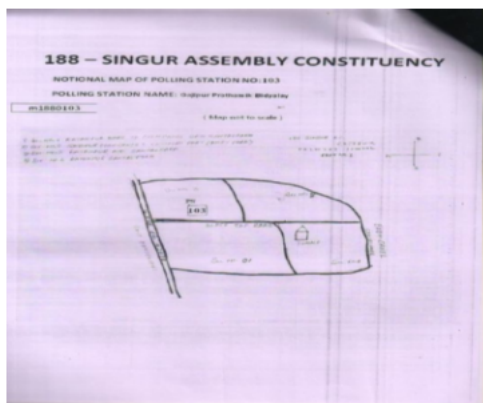

নির্বাচক নিবন্ধন আধিকারিকের স্বাক্ষর

Nazri Naksha

Google Map View

Polling Station Building Front View

Polling Station Front View

Cad View

Key MAP View

বিধানসভা নির্বাচনক্ষেত্রের নং, নাম : 188-সিঙ্গুর