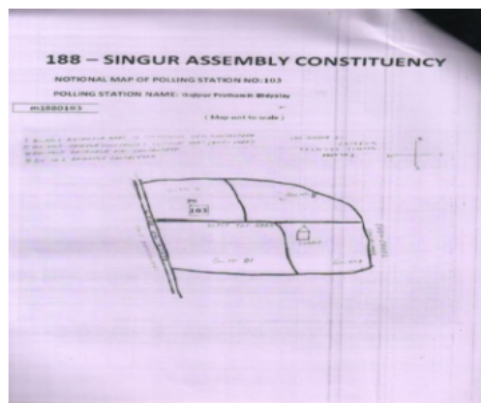

নির্বাচক নিবন্ধন আধিকারিকের স্বাক্ষর

Nazri Naksha

Google Map View

Polling Station Building Front View

Polling Station Front View

Cad View

Key MAP View

বিধানসভা নির্বাচনক্ষেত্রের নং, নাম : 188-সিঙ্গুর