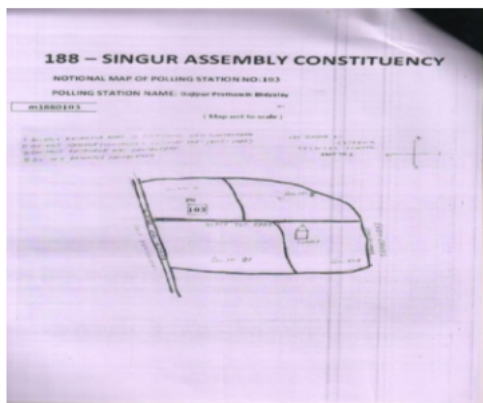

নির্বাচক নিবন্ধন আধিকারিকের স্বাক্ষর

Nazri Naksha

Google Map View

Polling Station Building Front View

Polling Station Front View

Cad View

Key MAP View

বিধানসভা নির্বাচনক্ষেত্রের নং, নাম : 188-সিঙ্গুর