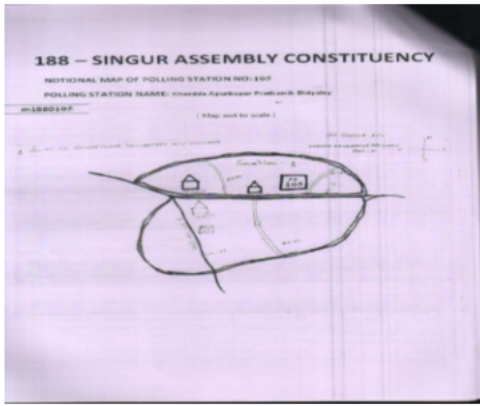

নির্বাচক নিবন্ধন আধিকারিকের স্বাক্ষর

Nazri Naksha

Google Map View

Polling Station Building Front View

Polling Station Front View

Cad View

Key MAP View

বিধানসভা নির্বাচনক্ষেত্রের নং, নাম : 188-সিঙ্গুর
ভাগ নং, নাম : 1-উত্তরপাড়া গাওঁরপুকুর, সাঁতরা ও দেপাড়া