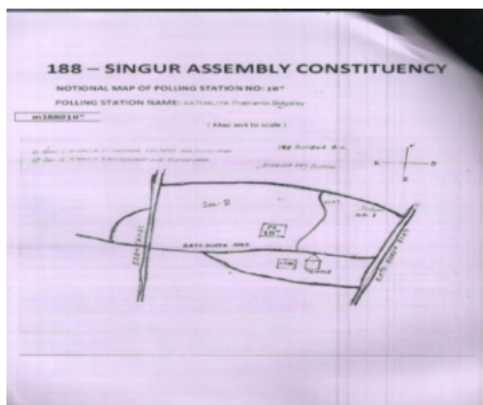

নির্বাচক নিবন্ধন আধিকারিকের স্বাক্ষর

Nazri Naksha

Google Map View

Polling Station Building Front View

Polling Station Front View

Cad View

Key MAP View

বিধানসভা নির্বাচনক্ষেত্রের নং, নাম : 188-সিঙ্গুর
ভাগ নং, নাম : 1-আখালিয়া উত্তরপাড়া, পালপাড়া ও দুলেপাড়া