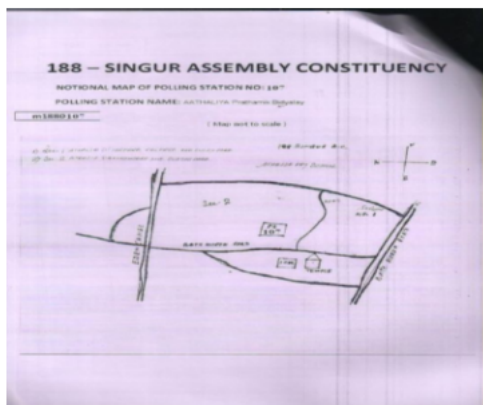

নির্বাচক নিবন্ধন আধিকারিকের স্বাক্ষর

Nazri Naksha

Google Map View

Polling Station Building Front View

Polling Station Front View

Cad View

Key MAP View

বিধানসভা নির্বাচনক্ষেত্রের নং, নাম : 188-সিঙ্গুর
ভাগ নং, নাম : 1-আখালিয়া উত্তরপাড়া, পালপাড়া ও দুলেপাড়া