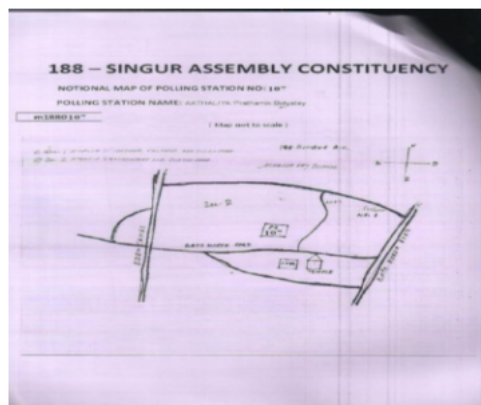

নির্বাচক নিবন্ধন আধিকারিকের স্বাক্ষর

Nazri Naksha

Google Map View

Polling Station Building Front View

Polling Station Front View

Cad View

Key MAP View

বিধানসভা নির্বাচনক্ষেত্রের নং, নাম : 188-সিঙ্গুর
ভাগ নং, নাম : 1-আখালিয়া উত্তরপাড়া, পালপাড়া ও দুলেপাড়া