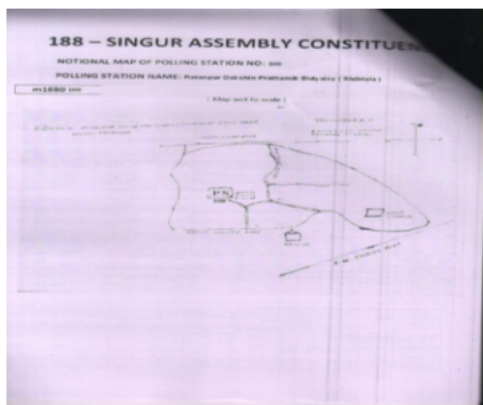

নির্বাচক নিবন্ধন আধিকারিকের স্বাক্ষর

Nazri Naksha

Google Map View

Polling Station Building Front View

Polling Station Front View

Cad View

Key MAP View

বিধানসভা নির্বাচনক্ষেত্রের নং, নাম : 188-সিঙ্গুর
ভাগ নং, নাম : 1-রতনপুর দঃ প্রাঃ বিঃ(শিবতলা) উত্তরাংশ, বৈদ্যবাটী তারকেশ্বর রোডের দক্ষিণ প্রান্ত