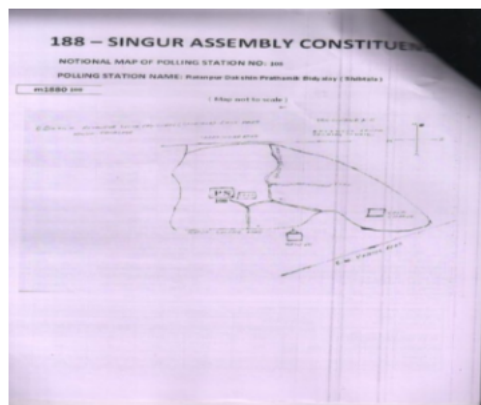

নির্বাচক নিবন্ধন আধিকারিকের স্বাক্ষর

Nazri Naksha

Google Map View

Polling Station Building Front View

Polling Station Front View

Cad View

Key MAP View

বিধানসভা নির্বাচনক্ষেত্রের নং, নাম : 188-সিঙ্গুর
ভাগ নং, নাম : 1-রতনপুর দঃ প্রাঃ বিঃ(শিবতলা) উত্তরাংশ, বৈদ্যবাটী তারকেশ্বর রোডের দক্ষিণ প্রান্ত