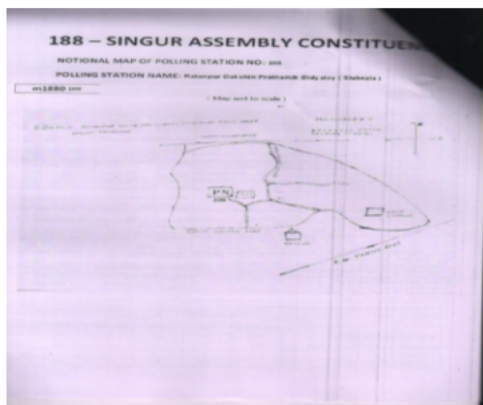

নির্বাচক নিবন্ধন আধিকারিকের স্বাক্ষর

Nazri Naksha

Google Map View

Polling Station Building Front View

Polling Station Front View

Cad View

Key MAP View

বিধানসভা নির্বাচনক্ষেত্রের নং, নাম : 188-সিঙ্গুর
ভাগ নং, নাম : 1-রতনপুর দঃ প্রাঃ বিঃ(শিবতলা) উত্তরাংশ, বৈদ্যবাটী তারকেশ্বর রোডের দক্ষিণ প্রান্ত