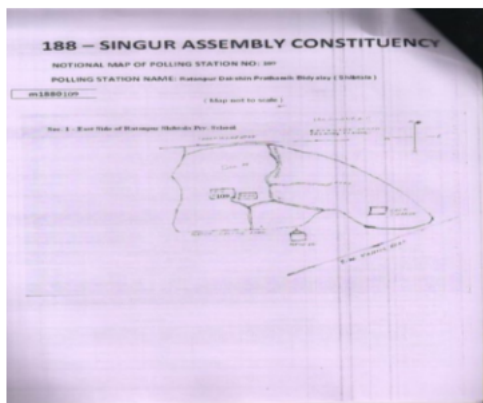

Nazri Naksha