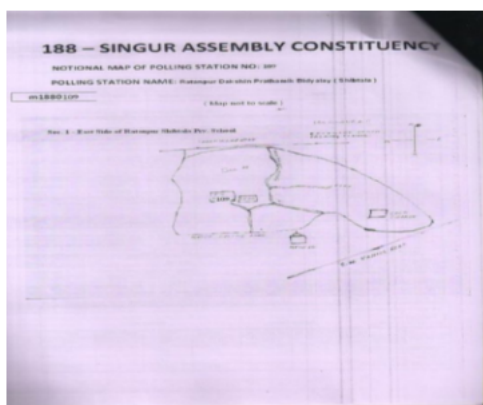

নির্বাচক নিবন্ধন আধিকারিকের স্বাক্ষর

Nazri Naksha

Google Map View

Polling Station Building Front View

Polling Station Front View

Cad View

Key MAP View

1 নাম : নাজমা খাতুন পিতার নাম : আব্দুল রহিম আনসারি বাড়ির নং : n0265 বয়স : 30 লিঙ্গ : মহিলা	UYB1838457 ফটো উপলব্ধ	2 নাম : মইমুল নেশা স্বামীর নাম : সবদুল আনসারি বাড়ির নং : n0268 বয়স : 52 লিঙ্গ : মহিলা	KJK2670545 ফটো উপলব্ধ	3 নাম : আব্দুল রহিম আনসারি পিতার নাম : হামিদ মিঞা বাড়ির নং : n0265 বয়স : 60 লিঙ্গ : পুরুষ	WB/27/183/354438 ফটো উপলব্ধ
4 নাম : প্রিয়তোষ অধিকারী পিতার নাম : সমীর কুমার অধিকারী বাড়ির নং : n0165 বয়স : 42 লিঙ্গ : পুরুষ	KJK2307312 ফটো উপলব্ধ	5 নাম : মৌসুমী অধিকারী স্বামীর নাম : প্রিয়তোষ অধিকারী বাড়ির নং : n0165 বয়স : 41 লিঙ্গ : মহিলা	UYB1382779 ফটো উপলব্ধ	6 নাম : বিনতা অধিকারী স্বামীর নাম : সমীর কুমার অধিকারী বাড়ির নং : n0166 বয়স : 60 লিঙ্গ : মহিলা	UYB2161818 ফটো উপলব্ধ
7 নাম : নরসবা খন্দকার পিতার নাম : আব্দুল আনসারী বাড়ির নং : n0266 বয়স : 30 লিঙ্গ : মহিলা	UYB1838374 ফটো উপলব্ধ	8 নাম : সাপনা খন্দকারী পিতার নাম : হামিদ আনসারী বাড়ির নং : n0266 বয়স : 33 লিঙ্গ : পুরুষ	WB/27/183/354433 ফটো উপলব্ধ	9 নাম : আরতি কুমারী স্বামীর নাম : রাজ কুমার সাউ বাড়ির নং : নং00 বয়স : 27 লিঙ্গ : মহিলা	UYB2345817 ফটো উপলব্ধ
10 নাম : কুমকুম কুমারী পিতার নাম : ভিকো রাই বাড়ির নং : এন00 বয়স : 23 লিঙ্গ : মহিলা	UYB2393379 ফটো উপলব্ধ	11 নাম : মৌমিতা কর পিতার নাম : বিনয় চন্দ্র কর বাড়ির নং : নং032 বয়স : 20 লিঙ্গ : মহিলা	UYB2476018 ফটো উপলব্ধ	12 নাম : রনজিৎ কুমার কর পিতার নাম : কালীপদ কর বাড়ির নং : n0032 বয়স : 73 লিঙ্গ : পুরুষ	WB/27/183/369065 ফটো উপলব্ধ
13 নাম : শ্যামলী দে কর স্বামীর নাম : শুভেন্দু কর বাড়ির নং : এন0032 বয়স : 35 লিঙ্গ : মহিলা	UYB2086288 ফটো উপলব্ধ	14 নাম : শিখা কর স্বামীর নাম : রনজিৎ কর বাড়ির নং : n0032 বয়স : 61 লিঙ্গ : মহিলা	WB/27/183/369183 ফটো উপলব্ধ	15 নাম : সুব্রত কর পিতার নাম : বঙ্কিমচন্দ্র কর বাড়ির নং : n0032 বয়স : 44 লিঙ্গ : পুরুষ	KJK2379782 ফটো উপলব্ধ
16 নাম : বঙ্কিমচন্দ্র কর পিতার নাম : কালীপদ কর বাড়ির নং : n0032 বয়স : 78 লিঙ্গ : পুরুষ	WB/27/183/369189 ফটো উপলব্ধ	17 নাম : কাকলি কর স্বামীর নাম : সুব্রত কর বাড়ির নং : n0032 বয়স : 39 লিঙ্গ : মহিলা	UYB0500264 ফটো উপলব্ধ	18 নাম : বিনয় কর পিতার নাম : বঙ্কিম কর বাড়ির নং : n0032 বয়স : 51 লিঙ্গ : পুরুষ	WB/27/183/369243 ফটো উপলব্ধ
19 নাম : পম্পা কর স্বামীর নাম : বিনয় কর বাড়ির নং : n0032 বয়স : 45 লিঙ্গ : মহিলা	KJK2673333 ফটো উপলব্ধ	20 নাম : অরবিন্দ কর পিতার নাম : রনজিত কর বাড়ির নং : n0032 বয়স : 37 লিঙ্গ : পুরুষ	KJK2731024 ফটো উপলব্ধ	21 নাম : অনিতা কর স্বামীর নাম : কার্তিক কর বাড়ির নং : n0036 বয়স : 55 লিঙ্গ : মহিলা	WB/27/183/369179 ফটো উপলব্ধ
22 নাম : কেয়া দে কর স্বামীর নাম : দীনবন্ধু কর বাড়ির নং : n0251 বয়স : 37 লিঙ্গ : মহিলা	KJK2663359 ফটো উপলব্ধ	23 নাম : শুভেন্দু কর পিতার নাম : রনজিত কর বাড়ির নং : n0032 বয়স : 37 লিঙ্গ : পুরুষ	KJK2731032 ফটো উপলব্ধ	24 নাম : দীনবন্ধু কর পিতার নাম : রনজিৎ কুমার কর বাড়ির নং : n0032 বয়স : 42 লিঙ্গ : পুরুষ	KJK2119071 ফটো উপলব্ধ
25 নাম : বাসন্তী পাল স্বামীর নাম : মোহন পাল বাড়ির নং : n0033 বয়স : 65 লিঙ্গ : মহিলা	WB/27/183/369175 ফটো উপলব্ধ	26 নাম : পার্থপ্রতিম পাল পিতার নাম : মোহন পাল বাড়ির নং : n0033 বয়স : 42 লিঙ্গ : পুরুষ	KJK2518959 ফটো উপলব্ধ	27 নাম : গণেশ চন্দ্র কর পিতার নাম : কালীপদ কর বাড়ির নং : n0033 বয়স : 66 লিঙ্গ : পুরুষ	WB/27/183/369080 ফটো উপলব্ধ
28 নাম : তনুশ্রী পাল স্বামীর নাম : পার্থ প্রতিম পাল বাড়ির নং : n0033 বয়স : 32 লিঙ্গ : মহিলা	UYB1747674 ফটো উপলব্ধ	29 নাম : তন্দ্রা কর স্বামীর নাম : গনেশ কর বাড়ির নং : n0033 বয়স : 50 লিঙ্গ : মহিলা	UYB2277077 ফটো উপলব্ধ	30 নাম : নীপা পাল কর স্বামীর নাম : অরবিন্দ কর বাড়ির নং : N0032 বয়স : 31 লিঙ্গ : মহিলা	UYB1654516 ফটো উপলব্ধ