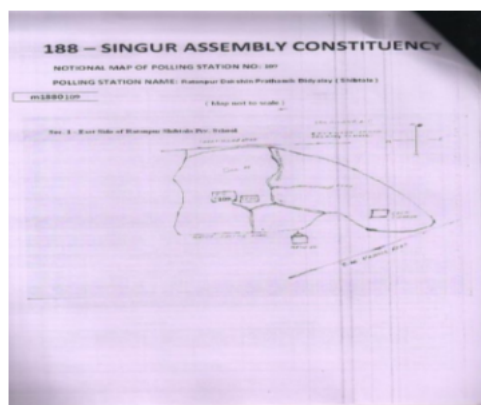

নির্বাচক নিবন্ধন আধিকারিকের স্বাক্ষর

Nazri Naksha

Google Map View

Polling Station Building Front View

Polling Station Front View

Cad View

Key MAP View

1 নাম : নাজমা খাতুন পিতার নাম : আব্দুল রহিম আনসারি বাড়ির নং : n0265 বয়স : 30 লিঙ্গ : মহিলা	UYB1838457 ফটো উপলব্ধ	2 নাম : মইমুল নেশা স্বামীর নাম : সবদুল আনসারি বাড়ির নং : n0268 বয়স : 52 লিঙ্গ : মহিলা	KJK2670545 ফটো উপলব্ধ	3 নাম : আব্দুল রহিম আনসারি পিতার নাম : হামিদ মিঞা বাড়ির নং : n0265 বয়স : 60 লিঙ্গ : পুরুষ	WB/27/183/354438 ফটো উপলব্ধ
4 নাম : প্রিয়তোষ অধিকারী পিতার নাম : সমীর কুমার অধিকারী বাড়ির নং : n0165 বয়স : 42 লিঙ্গ : পুরুষ	KJK2307312 ফটো উপলব্ধ	5 নাম : মৌসুমী অধিকারী স্বামীর নাম : প্রিয়তোষ অধিকারী বাড়ির নং : n0165 বয়স : 41 লিঙ্গ : মহিলা	UYB1382779 ফটো উপলব্ধ	6 নাম : বিনতা অধিকারী স্বামীর নাম : সমীর কুমার অধিকারী বাড়ির নং : n0166 বয়স : 60 লিঙ্গ : মহিলা	UYB2161818 ফটো উপলব্ধ
7 নাম : নরসবা খন্দকার পিতার নাম : আব্দুল আনসারী বাড়ির নং : n0266 বয়স : 30 লিঙ্গ : মহিলা	UYB1838374 ফটো উপলব্ধ	8 নাম : সাপনা খন্দকারী পিতার নাম : হামিদ আনসারী বাড়ির নং : n0266 বয়স : 33 লিঙ্গ : পুরুষ	WB/27/183/354433 ফটো উপলব্ধ	9 নাম : আরতি কুমারী স্বামীর নাম : রাজ কুমার সাউ বাড়ির নং : নং00 বয়স : 27 লিঙ্গ : মহিলা	UYB2345817 ফটো উপলব্ধ
10 নাম : কুমকুম কুমারী পিতার নাম : ভিকো রাই বাড়ির নং : এন00 বয়স : 23 লিঙ্গ : মহিলা	UYB2393379 ফটো উপলব্ধ	11 নাম : মৌমিতা কর পিতার নাম : বিনয় চন্দ্র কর বাড়ির নং : নং032 বয়স : 20 লিঙ্গ : মহিলা	UYB2476018 ফটো উপলব্ধ	12 নাম : রনজিৎ কুমার কর পিতার নাম : কালীপদ কর বাড়ির নং : n0032 বয়স : 73 লিঙ্গ : পুরুষ	WB/27/183/369065 ফটো উপলব্ধ
13 নাম : শ্যামলী দে কর স্বামীর নাম : শুভেন্দু কর বাড়ির নং : এন0032 বয়স : 35 লিঙ্গ : মহিলা	UYB2086288 ফটো উপলব্ধ	14 নাম : শিখা কর স্বামীর নাম : রনজিৎ কর বাড়ির নং : n0032 বয়স : 61 লিঙ্গ : মহিলা	WB/27/183/369183 ফটো উপলব্ধ	15 নাম : সুব্রত কর পিতার নাম : বঙ্কিমচন্দ্র কর বাড়ির নং : n0032 বয়স : 44 লিঙ্গ : পুরুষ	KJK2379782 ফটো উপলব্ধ
16 নাম : বঙ্কিমচন্দ্র কর পিতার নাম : কালীপদ কর বাড়ির নং : n0032 বয়স : 78 লিঙ্গ : পুরুষ	WB/27/183/369189 ফটো উপলব্ধ	17 নাম : কাকলি কর স্বামীর নাম : সুব্রত কর বাড়ির নং : n0032 বয়স : 39 লিঙ্গ : মহিলা	UYB0500264 ফটো উপলব্ধ	18 নাম : বিনয় কর পিতার নাম : বঙ্কিম কর বাড়ির নং : n0032 বয়স : 51 লিঙ্গ : পুরুষ	WB/27/183/369243 ফটো উপলব্ধ
19 নাম : পম্পা কর স্বামীর নাম : বিনয় কর বাড়ির নং : n0032 বয়স : 45 লিঙ্গ : মহিলা	KJK2673333 ফটো উপলব্ধ	20 নাম : অরবিন্দ কর পিতার নাম : রনজিত কর বাড়ির নং : n0032 বয়স : 37 লিঙ্গ : পুরুষ	KJK2731024 ফটো উপলব্ধ	21 নাম : অনিতা কর স্বামীর নাম : কার্তিক কর বাড়ির নং : n0036 বয়স : 55 লিঙ্গ : মহিলা	WB/27/183/369179 ফটো উপলব্ধ
22 নাম : কেয়া দে কর স্বামীর নাম : দীনবন্ধু কর বাড়ির নং : n0251 বয়স : 37 লিঙ্গ : মহিলা	KJK2663359 ফটো উপলব্ধ	23 নাম : শুভেন্দু কর পিতার নাম : রনজিত কর বাড়ির নং : n0032 বয়স : 37 লিঙ্গ : পুরুষ	KJK2731032 ফটো উপলব্ধ	24 নাম : দীনবন্ধু কর পিতার নাম : রনজিৎ কুমার কর বাড়ির নং : n0032 বয়স : 42 লিঙ্গ : পুরুষ	KJK2119071 ফটো উপলব্ধ
25 নাম : বাসন্তী পাল স্বামীর নাম : মোহন পাল বাড়ির নং : n0033 বয়স : 65 লিঙ্গ : মহিলা	WB/27/183/369175 ফটো উপলব্ধ	26 নাম : পার্থপ্রতিম পাল পিতার নাম : মোহন পাল বাড়ির নং : n0033 বয়স : 42 লিঙ্গ : পুরুষ	KJK2518959 ফটো উপলব্ধ	27 নাম : গণেশ চন্দ্র কর পিতার নাম : কালীপদ কর বাড়ির নং : n0033 বয়স : 66 লিঙ্গ : পুরুষ	WB/27/183/369080 ফটো উপলব্ধ
28 নাম : তনুশ্রী পাল স্বামীর নাম : পার্থ প্রতিম পাল বাড়ির নং : n0033 বয়স : 32 লিঙ্গ : মহিলা	UYB1747674 ফটো উপলব্ধ	29 নাম : তন্দ্রা কর স্বামীর নাম : গনেশ কর বাড়ির নং : n0033 বয়স : 50 লিঙ্গ : মহিলা	UYB2277077 ফটো উপলব্ধ	30 নাম : নীপা পাল কর স্বামীর নাম : অরবিন্দ কর বাড়ির নং : N0032 বয়স : 31 লিঙ্গ : মহিলা	UYB1654516 ফটো উপলব্ধ