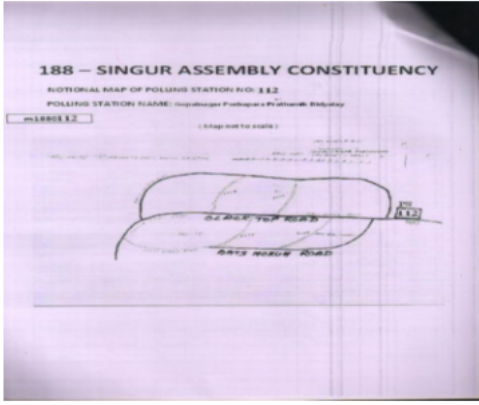

Nazri Naksha