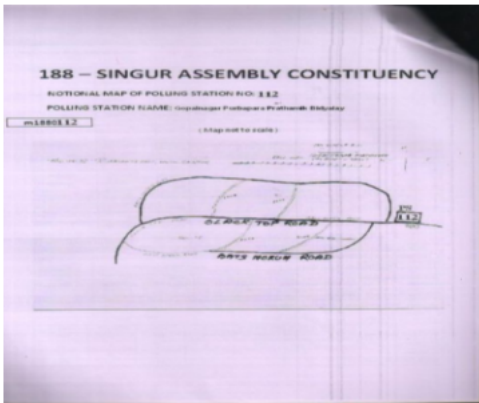

নির্বাচক নিবন্ধন আধিকারিকের স্বাক্ষর

Nazri Naksha

Google Map View

Polling Station Building Front View

Polling Station Front View

Cad View

Key MAP View

1 নাম : গীতারানী অধিকারী স্বামীর নাম: কালিপদ অধিকারী বাড়ির নং : n0111 বয়স : 76 লিঙ্গ : মহিলা	WB/27/183/375146	2 নাম : প্রশান্ত অধিকারী পিতার নাম: কালীপদ অধিকারী বাড়ির নং : n0111 বয়স : 50 লিঙ্গ : পুরুষ	KJK2119998	3 নাম : মহুয়া অধিকারী স্বামীর নাম: প্রশান্ত অধিকারী বাড়ির নং : n0111 বয়স : 45 লিঙ্গ : মহিলা	KJK2120004
4 নাম : সোমাত্রী অধিকারী পিতার নাম: হেমন্ত অধিকারী বাড়ির নং : n0111 বয়স : 28 লিঙ্গ : মহিলা	UYB1917822	5 নাম : মেঘা অধিকারী পিতার নাম: প্রশান্ত অধিকারী বাড়ির নং : এন00 বয়স : 23 লিঙ্গ : মহিলা	UYB2322162	6 নাম : জয়ন্ত কুমার অধিকারী পিতার নাম: কালিপদ অধিকারী বাড়ির নং : n0111 বয়স : 62 লিঙ্গ : পুরুষ	UYB2324358
7 নাম : হেমন্ত অধিকারী পিতার নাম: কালিপদ অধিকারী বাড়ির নং : n0111 বয়স : 52 লিঙ্গ : পুরুষ	UYB2324291	8 নাম : মোসুমী অধিকারী স্বামীর নাম: জয়ন্ত অধিকারী বাড়ির নং : n0111 বয়স : 53 লিঙ্গ : মহিলা	UYB2324366	9 নাম : রুমা অধিকারী স্বামীর নাম: হেমন্ত অধিকারী বাড়ির নং : n0111 বয়স : 47 লিঙ্গ : মহিলা	KJK2120012
10 নাম : জান নাহমত উদাফ পিতার নাম: রহমুল নাদাফ বাড়ির নং : n0111 বয়স : 57 লিঙ্গ : পুরুষ	UYB1917871	11 নাম : বিক্রম অধিকারী পিতার নাম: হেমন্ত অধিকারী বাড়ির নং : n0111 বয়স : 27 লিঙ্গ : পুরুষ	UYB1990993	12 নাম : কৃষ্ণা আদক স্বামীর নাম: সুবোধকুমার আদক বাড়ির নং : n0109 বয়স : 66 লিঙ্গ : মহিলা	WB/27/183/375261
13 নাম : সুমিত কুমার আদক পিতার নাম: সুবোধ কুমার আদক বাড়ির নং : n0109 বয়স : 36 লিঙ্গ : পুরুষ	UYB1383777	14 নাম : সাগর ওরাং পিতার নাম: শুকু ওরাং বাড়ির নং : n0198 বয়স : 52 লিঙ্গ : পুরুষ	WB/27/183/375561	15 নাম : দুর্গা ওরাং পিতার নাম: সীতারাম ওরাং বাড়ির নং : n0198 বয়স : 53 লিঙ্গ : মহিলা	UYB1709716
16 নাম : সুনিতা ওরাওঁ পিতার নাম: সাগর ওরাওঁ বাড়ির নং : n0198 বয়স : 39 লিঙ্গ : মহিলা	KJK2731651	17 নাম : বাদল ওরাং পিতার নাম: শুকু ওরাং বাড়ির নং : n0198 বয়স : 50 লিঙ্গ : পুরুষ	UYB2161909	18 নাম : রূপা ওরাং স্বামীর নাম: বাদল ওরাং বাড়ির নং : n0235 বয়স : 39 লিঙ্গ : মহিলা	KJK2731628
Q 19 নাম : সোহম কুন্ড পিতার নাম: সুদীপ কুন্ড বাড়ির নং : বয়স : 33 লিঙ্গ : পুরুষ	UYB1554930	20 নাম : বিবেক কুমার পিতার নাম: দেব কুমার বাড়ির নং : n0187 বয়স : 31 লিঙ্গ : পুরুষ	UYB1917830	21 নাম : মায়ী কুমার স্বামীর নাম: দেব কুমার বাড়ির নং : n0187 বয়স : 51 লিঙ্গ : মহিলা	WB/27/183/375532
22 নাম : দেব কুমার পিতার নাম: লোলারথ কুমার বাড়ির নং : n0187 বয়স : 57 লিঙ্গ : পুরুষ	WB/27/183/375294	23 নাম : তীর্থঙ্কর কর্মকার স্বামীর নাম: সারথী কর্মকার বাড়ির নং : এন এইচ এন বয়স : 41 লিঙ্গ : পুরুষ	UYB2123065	24 নাম : অর্পিতা কর্মকার স্বামীর নাম: রাজেশ কর্মকার বাড়ির নং : N0096 বয়স : 27 লিঙ্গ : মহিলা	UYB2271971
25 নাম : অনিন্দিতা কর্মকার পিতার নাম: সহদেব কর্মকার বাড়ির নং : এন00 বয়স : 23 লিঙ্গ : মহিলা	UYB2322253	26 নাম : সোনালী কর্মকার স্বামীর নাম: সশুর্ষি কর্মকার বাড়ির নং : n0097 বয়স : 34 লিঙ্গ : মহিলা	UYB1917731	27 নাম : রাখী কর্মকার স্বামীর নাম: পিন্টু কর্মকার বাড়ির নং : n0270 বয়স : 28 লিঙ্গ : মহিলা	UYB1917749
28 নাম : মমতা কর্মকার পিতার নাম: তপন কর্মকার বাড়ির নং : n0079 বয়স : 29 লিঙ্গ : মহিলা	UYB1917756	29 নাম : মামনি সাঁতরা স্বামীর নাম: লকাই সাঁতরা বাড়ির নং : n0088 বয়স : 31 লিঙ্গ : মহিলা	UYB1917798	30 নাম : মধুশ্রী কর্মকার স্বামীর নাম: সঞ্জীব কর্মকার বাড়ির নং : n0279 বয়স : 30 লিঙ্গ : মহিলা	UYB1727882