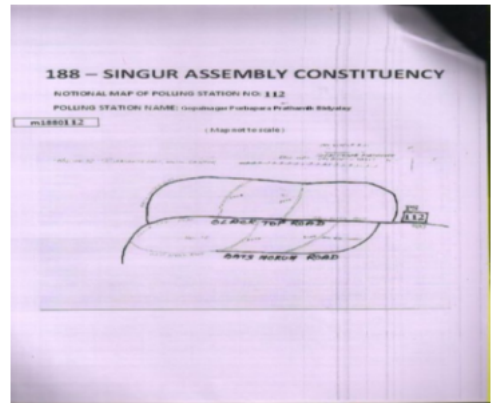

নির্বাচক নিবন্ধন আধিকারিকের স্বাক্ষর

Nazri Naksha

Google Map View

Polling Station Building Front View

Polling Station Front View

Cad View

Key MAP View

1 নাম : গীতারানী অধিকারী স্বামীর নাম: কালিপদ অধিকারী বাড়ির নং : n0111 বয়স : 76 লিঙ্গ : মহিলা	WB/27/183/375146	2 নাম : প্রশান্ত অধিকারী পিতার নাম: কালীপদ অধিকারী বাড়ির নং : n0111 বয়স : 50 লিঙ্গ : পুরুষ	KJK2119998	3 নাম : মহুয়া অধিকারী স্বামীর নাম: প্রশান্ত অধিকারী বাড়ির নং : n0111 বয়স : 45 লিঙ্গ : মহিলা	KJK2120004
4 নাম : সোমাত্রী অধিকারী পিতার নাম: হেমন্ত অধিকারী বাড়ির নং : n0111 বয়স : 28 লিঙ্গ : মহিলা	UYB1917822	5 নাম : মেঘা অধিকারী পিতার নাম: প্রশান্ত অধিকারী বাড়ির নং : এন00 বয়স : 23 লিঙ্গ : মহিলা	UYB2322162	6 নাম : জয়ন্ত কুমার অধিকারী পিতার নাম: কালিপদ অধিকারী বাড়ির নং : n0111 বয়স : 62 লিঙ্গ : পুরুষ	UYB2324358
7 নাম : হেমন্ত অধিকারী পিতার নাম: কালিপদ অধিকারী বাড়ির নং : n0111 বয়স : 52 লিঙ্গ : পুরুষ	UYB2324291	8 নাম : মোসুমী অধিকারী স্বামীর নাম: জয়ন্ত অধিকারী বাড়ির নং : n0111 বয়স : 53 লিঙ্গ : মহিলা	UYB2324366	9 নাম : রুমা অধিকারী স্বামীর নাম: হেমন্ত অধিকারী বাড়ির নং : n0111 বয়স : 47 লিঙ্গ : মহিলা	KJK2120012
10 নাম : জান নাহমত উদাফ পিতার নাম: রহমুল নাদাফ বাড়ির নং : n0111 বয়স : 57 লিঙ্গ : পুরুষ	UYB1917871	11 নাম : বিক্রম অধিকারী পিতার নাম: হেমন্ত অধিকারী বাড়ির নং : n0111 বয়স : 27 লিঙ্গ : পুরুষ	UYB1990993	12 নাম : কৃষ্ণা আদক স্বামীর নাম: সুবোধকুমার আদক বাড়ির নং : n0109 বয়স : 66 লিঙ্গ : মহিলা	WB/27/183/375261
13 নাম : সুমিত কুমার আদক পিতার নাম: সুবোধ কুমার আদক বাড়ির নং : n0109 বয়স : 36 লিঙ্গ : পুরুষ	UYB1383777	14 নাম : সাগর ওরাং পিতার নাম: শুকু ওরাং বাড়ির নং : n0198 বয়স : 52 লিঙ্গ : পুরুষ	WB/27/183/375561	15 নাম : দুর্গা ওরাং পিতার নাম: সীতারাম ওরাং বাড়ির নং : n0198 বয়স : 53 লিঙ্গ : মহিলা	UYB1709716
16 নাম : সুনিতা ওরাওঁ পিতার নাম: সাগর ওরাওঁ বাড়ির নং : n0198 বয়স : 39 লিঙ্গ : মহিলা	KJK2731651	17 নাম : বাদল ওরাং পিতার নাম: শুকু ওরাং বাড়ির নং : n0198 বয়স : 50 লিঙ্গ : পুরুষ	UYB2161909	18 নাম : রূপা ওরাং স্বামীর নাম: বাদল ওরাং বাড়ির নং : n0235 বয়স : 39 লিঙ্গ : মহিলা	KJK2731628
Q 19 নাম : সোহম কুন্ড পিতার নাম: সুদীপ কুন্ড বাড়ির নং : বয়স : 33 লিঙ্গ : পুরুষ	UYB1554930	20 নাম : বিবেক কুমার পিতার নাম: দেব কুমার বাড়ির নং : n0187 বয়স : 31 লিঙ্গ : পুরুষ	UYB1917830	21 নাম : মায়ী কুমার স্বামীর নাম: দেব কুমার বাড়ির নং : n0187 বয়স : 51 লিঙ্গ : মহিলা	WB/27/183/375532
22 নাম : দেব কুমার পিতার নাম: লোলারথ কুমার বাড়ির নং : n0187 বয়স : 57 লিঙ্গ : পুরুষ	WB/27/183/375294	23 নাম : তীর্থঙ্কর কর্মকার স্বামীর নাম: সারথী কর্মকার বাড়ির নং : এন এইচ এন বয়স : 41 লিঙ্গ : পুরুষ	UYB2123065	24 নাম : অর্পিতা কর্মকার স্বামীর নাম: রাজেশ কর্মকার বাড়ির নং : N0096 বয়স : 27 লিঙ্গ : মহিলা	UYB2271971
25 নাম : অনিন্দিতা কর্মকার পিতার নাম: সহদেব কর্মকার বাড়ির নং : এন00 বয়স : 23 লিঙ্গ : মহিলা	UYB2322253	26 নাম : সোনালী কর্মকার স্বামীর নাম: সশুর্ষি কর্মকার বাড়ির নং : n0097 বয়স : 34 লিঙ্গ : মহিলা	UYB1917731	27 নাম : রাখী কর্মকার স্বামীর নাম: পিন্টু কর্মকার বাড়ির নং : n0270 বয়স : 28 লিঙ্গ : মহিলা	UYB1917749
28 নাম : মমতা কর্মকার পিতার নাম: তপন কর্মকার বাড়ির নং : n0079 বয়স : 29 লিঙ্গ : মহিলা	UYB1917756	29 নাম : মামনি সাঁতরা স্বামীর নাম: লকাই সাঁতরা বাড়ির নং : n0088 বয়স : 31 লিঙ্গ : মহিলা	UYB1917798	30 নাম : মধুশ্রী কর্মকার স্বামীর নাম: সঞ্জীব কর্মকার বাড়ির নং : n0279 বয়স : 30 লিঙ্গ : মহিলা	UYB1727882