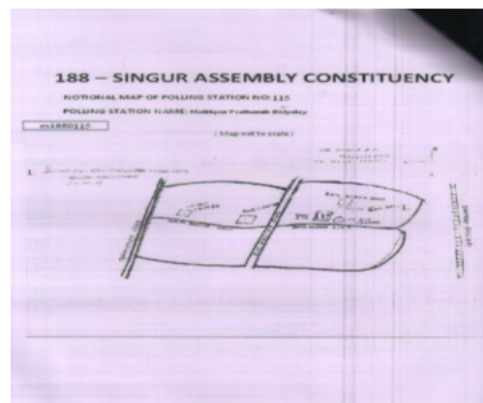

নির্বাচক নিবন্ধন আধিকারিকের স্বাক্ষর

Nazri Naksha

Google Map View

Polling Station Building Front View

Polling Station Front View

Cad View

Key MAP View

1 নাম : সেখ ইজাদ পিতার নাম : তাহের রহমান বাড়ির নং : n0286 বয়স : 46 লিঙ্গ : পুরুষ	KJK2365583 ফটো উপলব্ধ	2 নাম : ফতেমা বেগম স্বামীর নাম : সেখ ইজাদ বাড়ির নং : n0287 বয়স : 39 লিঙ্গ : মহিলা	UYB1375997 ফটো উপলব্ধ	Q 3 নাম : চন্দনা দাস পিতার নাম : কুমার দাস বাড়ির নং : n0281 বয়স : 31 লিঙ্গ : মহিলা	XZA1781871 ফটো উপলব্ধ
4 নাম : মুনায়্য অধিকারী পিতার নাম : মুরারী অধিকারী বাড়ির নং : n0006 বয়স : 43 লিঙ্গ : পুরুষ	KJK2384980 ফটো উপলব্ধ	5 নাম : সন্ধ্যা অধিকারী পিতার নাম : ননীলাল অধিকারী বাড়ির নং : n0008 বয়স : 66 লিঙ্গ : মহিলা	UYB2535847 ফটো উপলব্ধ	# 6 নাম : মোহন লাল অধিকারী পিতার নাম : ননীলাল অধিকারী বাড়ির নং : n0009 বয়স : 80 লিঙ্গ : পুরুষ	KJK2593879 ফটো উপলব্ধ
7 নাম : দেবার্থা অধিকারী পিতার নাম : মোহনলাল অধিকারী বাড়ির নং : n0009 বয়স : 39 লিঙ্গ : পুরুষ	KJK2594182 ফটো উপলব্ধ	8 নাম : মৌপিয়া অধিকারী পিতার নাম : দিলীপ কুমার অধিকারী বাড়ির নং : n0009 বয়স : 44 লিঙ্গ : মহিলা	KJK2384972 ফটো উপলব্ধ	9 নাম : প্রদীপ অধিকারী পিতার নাম : ননীলাল অধিকারী বাড়ির নং : n0010 বয়স : 61 লিঙ্গ : পুরুষ	WB/27/183/384221 ফটো উপলব্ধ
10 নাম : নীলমনি অধিকারী পিতার নাম : জিবন অধিকারী বাড়ির নং : n0230 বয়স : 45 লিঙ্গ : পুরুষ	WB/20/136/177530 ফটো উপলব্ধ	11 নাম : তপন অধিকারী পিতার নাম : জিবন অধিকারী বাড়ির নং : n0230 বয়স : 54 লিঙ্গ : পুরুষ	WB/20/136/177505 ফটো উপলব্ধ	12 নাম : রুমা অধিকারী স্বামীর নাম : নিতাই অধিকারী বাড়ির নং : n0230 বয়স : 45 লিঙ্গ : মহিলা	KJK2384949 ফটো উপলব্ধ
13 নাম : নিতাই অধিকারী পিতার নাম : জিবন অধিকারী বাড়ির নং : n0230 বয়স : 56 লিঙ্গ : পুরুষ	UYB2547842 ফটো উপলব্ধ	14 নাম : জীবন অধিকারী পিতার নাম : শংকর অধিকারী বাড়ির নং : n0230 বয়স : 84 লিঙ্গ : পুরুষ	WB/20/136/177438 ফটো উপলব্ধ	15 নাম : বর্ণালী অধিকারী স্বামীর নাম : সুশান্ত অধিকারী বাড়ির নং : n0010 বয়স : 42 লিঙ্গ : মহিলা	UYB1385046 ফটো উপলব্ধ
16 নাম : সুশান্ত কুমার অধিকারী পিতার নাম : প্রদীপ অধিকারী বাড়ির নং : n0010 বয়স : 40 লিঙ্গ : পুরুষ	KJK2386118 ফটো উপলব্ধ	17 নাম : চম্পা অধিকারী পিতার নাম : প্রদীপ অধিকারী বাড়ির নং : n0010 বয়স : 45 লিঙ্গ : মহিলা	KJK2385003 ফটো উপলব্ধ	18 নাম : কৃষ্ণা অধিকারী স্বামীর নাম : প্রদীপ অধিকারী বাড়ির নং : n0010 বয়স : 56 লিঙ্গ : মহিলা	WB/27/183/384460 ফটো উপলব্ধ
19 নাম : জ্যোতি অধিকারী স্বামীর নাম : দেবার্থা অধিকারী বাড়ির নং : n0009 বয়স : 34 লিঙ্গ : মহিলা	UYB1750207 ফটো উপলব্ধ	20 নাম : মীরা অধিকারী স্বামীর নাম : দিলীপ অধিকারী বাড়ির নং : n0009 বয়স : 59 লিঙ্গ : মহিলা	WB/27/183/384459 ফটো উপলব্ধ	21 নাম : ক্যামেলিয়া অধিকারী(পাত্র) স্বামীর নাম : বিকাশ পাত্র বাড়ির নং : n0009 বয়স : 41 লিঙ্গ : মহিলা	KJK2386100 ফটো উপলব্ধ
22 নাম : সখী পয়াল স্বামীর নাম : অসিত পয়াল বাড়ির নং : n0009 বয়স : 36 লিঙ্গ : মহিলা	UYB1644947 ফটো উপলব্ধ	23 নাম : মুগাঙ্ক অধিকারী পিতার নাম : প্রশান্ত অধিকারী বাড়ির নং : n0007 বয়স : 22 লিঙ্গ : পুরুষ	UYB2390011 ফটো উপলব্ধ	24 নাম : রত্না অধিকারী স্বামীর নাম : রানা প্রতাপ অধিকারী বাড়ির নং : n0230 বয়স : 47 লিঙ্গ : মহিলা	WB/27/183/510562 ফটো উপলব্ধ
25 নাম : মৌসুমী অধিকারী স্বামীর নাম : তপন অধিকারী বাড়ির নং : n0230 বয়স : 35 লিঙ্গ : মহিলা	UYB1919034 ফটো উপলব্ধ	26 নাম : চিওরঞ্জন অধিকারী পিতার নাম : ননীলাল অধিকারী বাড়ির নং : n0005 বয়স : 78 লিঙ্গ : পুরুষ	WB/27/183/384697 ফটো উপলব্ধ	27 নাম : আল্পনা অধিকারী স্বামীর নাম : মোহনলাল অধিকারী বাড়ির নং : n0009 বয়স : 65 লিঙ্গ : মহিলা	WB/28/185/582328 ফটো উপলব্ধ
28 নাম : রমা অধিকারী স্বামীর নাম : চিওরঞ্জন অধিকারী বাড়ির নং : n0005 বয়স : 69 লিঙ্গ : মহিলা	WB/27/183/384457 ফটো উপলব্ধ	29 নাম : রানাপ্রতাপ অধিকারী পিতার নাম : জীবন অধিকারী বাড়ির নং : n0230 বয়স : 63 লিঙ্গ : পুরুষ	WB/20/136/177529 ফটো উপলব্ধ	30 নাম : পিয়ালী অধিকারী পিতার নাম : নিতাই অধিকারী বাড়ির নং : n0230 বয়স : 20 লিঙ্গ : মহিলা	UYB2517696 ফটো উপলব্ধ