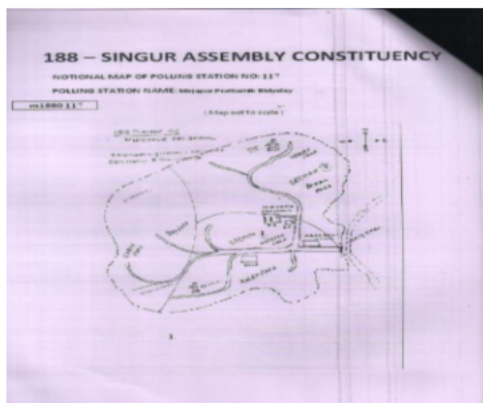

Nazri Naksha