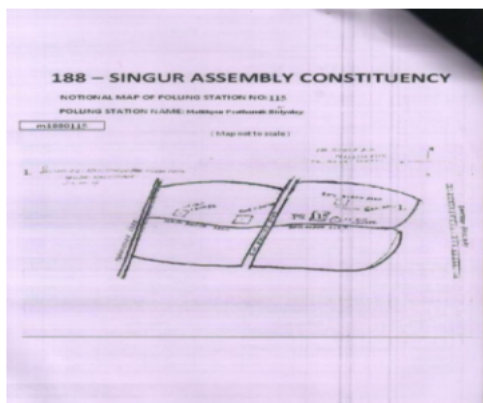

নির্বাচক নিবন্ধন আধিকারিকের স্বাক্ষর

Nazri Naksha

Google Map View

Polling Station Building Front View

Polling Station Front View

Cad View

Key MAP View

1 নাম : সেখ ইজাদ পিতার নাম : তাহের রহমান বাড়ির নং : n0286 বয়স : 46 লিঙ্গ : পুরুষ	KJK2365583 ফটো উপলব্ধ	2 নাম : ফতেমা বেগম স্বামীর নাম : সেখ ইজাদ বাড়ির নং : n0287 বয়স : 39 লিঙ্গ : মহিলা	UYB1375997 ফটো উপলব্ধ	Q 3 নাম : চন্দনা দাস পিতার নাম : কুমার দাস বাড়ির নং : n0281 বয়স : 31 লিঙ্গ : মহিলা	XZA1781871 ফটো উপলব্ধ
4 নাম : মুনায়্য অধিকারী পিতার নাম : মুরারী অধিকারী বাড়ির নং : n0006 বয়স : 43 লিঙ্গ : পুরুষ	KJK2384980 ফটো উপলব্ধ	5 নাম : সন্ধ্যা অধিকারী পিতার নাম : ননীলাল অধিকারী বাড়ির নং : n0008 বয়স : 66 লিঙ্গ : মহিলা	UYB2535847 ফটো উপলব্ধ	# 6 নাম : মোহন লাল অধিকারী পিতার নাম : ননীলাল অধিকারী বাড়ির নং : n0009 বয়স : 80 লিঙ্গ : পুরুষ	KJK2593879 ফটো উপলব্ধ
7 নাম : দেবার্থা অধিকারী পিতার নাম : মোহনলাল অধিকারী বাড়ির নং : n0009 বয়স : 39 লিঙ্গ : পুরুষ	KJK2594182 ফটো উপলব্ধ	8 নাম : মৌপিয়া অধিকারী পিতার নাম : দিলীপ কুমার অধিকারী বাড়ির নং : n0009 বয়স : 44 লিঙ্গ : মহিলা	KJK2384972 ফটো উপলব্ধ	9 নাম : প্রদীপ অধিকারী পিতার নাম : ননীলাল অধিকারী বাড়ির নং : n0010 বয়স : 61 লিঙ্গ : পুরুষ	WB/27/183/384221 ফটো উপলব্ধ
10 নাম : নীলমনি অধিকারী পিতার নাম : জিবন অধিকারী বাড়ির নং : n0230 বয়স : 45 লিঙ্গ : পুরুষ	WB/20/136/177530 ফটো উপলব্ধ	11 নাম : তপন অধিকারী পিতার নাম : জিবন অধিকারী বাড়ির নং : n0230 বয়স : 54 লিঙ্গ : পুরুষ	WB/20/136/177505 ফটো উপলব্ধ	12 নাম : রুমা অধিকারী স্বামীর নাম : নিতাই অধিকারী বাড়ির নং : n0230 বয়স : 45 লিঙ্গ : মহিলা	KJK2384949 ফটো উপলব্ধ
13 নাম : নিতাই অধিকারী পিতার নাম : জিবন অধিকারী বাড়ির নং : n0230 বয়স : 56 লিঙ্গ : পুরুষ	UYB2547842 ফটো উপলব্ধ	14 নাম : জীবন অধিকারী পিতার নাম : শংকর অধিকারী বাড়ির নং : n0230 বয়স : 84 লিঙ্গ : পুরুষ	WB/20/136/177438 ফটো উপলব্ধ	15 নাম : বর্ণালী অধিকারী স্বামীর নাম : সুশান্ত অধিকারী বাড়ির নং : n0010 বয়স : 42 লিঙ্গ : মহিলা	UYB1385046 ফটো উপলব্ধ
16 নাম : সুশান্ত কুমার অধিকারী পিতার নাম : প্রদীপ অধিকারী বাড়ির নং : n0010 বয়স : 40 লিঙ্গ : পুরুষ	KJK2386118 ফটো উপলব্ধ	17 নাম : চম্পা অধিকারী পিতার নাম : প্রদীপ অধিকারী বাড়ির নং : n0010 বয়স : 45 লিঙ্গ : মহিলা	KJK2385003 ফটো উপলব্ধ	18 নাম : কৃষ্ণা অধিকারী স্বামীর নাম : প্রদীপ অধিকারী বাড়ির নং : n0010 বয়স : 56 লিঙ্গ : মহিলা	WB/27/183/384460 ফটো উপলব্ধ
19 নাম : জ্যোতি অধিকারী স্বামীর নাম : দেবার্থা অধিকারী বাড়ির নং : n0009 বয়স : 34 লিঙ্গ : মহিলা	UYB1750207 ফটো উপলব্ধ	20 নাম : মীরা অধিকারী স্বামীর নাম : দিলীপ অধিকারী বাড়ির নং : n0009 বয়স : 59 লিঙ্গ : মহিলা	WB/27/183/384459 ফটো উপলব্ধ	21 নাম : ক্যামেলিয়া অধিকারী(পাত্র) স্বামীর নাম : বিকাশ পাত্র বাড়ির নং : n0009 বয়স : 41 লিঙ্গ : মহিলা	KJK2386100 ফটো উপলব্ধ
22 নাম : সখী পয়াল স্বামীর নাম : অসিত পয়াল বাড়ির নং : n0009 বয়স : 36 লিঙ্গ : মহিলা	UYB1644947 ফটো উপলব্ধ	23 নাম : মুগাঙ্ক অধিকারী পিতার নাম : প্রশান্ত অধিকারী বাড়ির নং : n0007 বয়স : 22 লিঙ্গ : পুরুষ	UYB2390011 ফটো উপলব্ধ	24 নাম : রত্না অধিকারী স্বামীর নাম : রানা প্রতাপ অধিকারী বাড়ির নং : n0230 বয়স : 47 লিঙ্গ : মহিলা	WB/27/183/510562 ফটো উপলব্ধ
25 নাম : মৌসুমী অধিকারী স্বামীর নাম : তপন অধিকারী বাড়ির নং : n0230 বয়স : 35 লিঙ্গ : মহিলা	UYB1919034 ফটো উপলব্ধ	26 নাম : চিওরঞ্জন অধিকারী পিতার নাম : ননীলাল অধিকারী বাড়ির নং : n0005 বয়স : 78 লিঙ্গ : পুরুষ	WB/27/183/384697 ফটো উপলব্ধ	27 নাম : আল্পনা অধিকারী স্বামীর নাম : মোহনলাল অধিকারী বাড়ির নং : n0009 বয়স : 65 লিঙ্গ : মহিলা	WB/28/185/582328 ফটো উপলব্ধ
28 নাম : রমা অধিকারী স্বামীর নাম : চিওরঞ্জন অধিকারী বাড়ির নং : n0005 বয়স : 69 লিঙ্গ : মহিলা	WB/27/183/384457 ফটো উপলব্ধ	29 নাম : রানাপ্রতাপ অধিকারী পিতার নাম : জীবন অধিকারী বাড়ির নং : n0230 বয়স : 63 লিঙ্গ : পুরুষ	WB/20/136/177529 ফটো উপলব্ধ	30 নাম : পিয়ালী অধিকারী পিতার নাম : নিতাই অধিকারী বাড়ির নং : n0230 বয়স : 20 লিঙ্গ : মহিলা	UYB2517696 ফটো উপলব্ধ