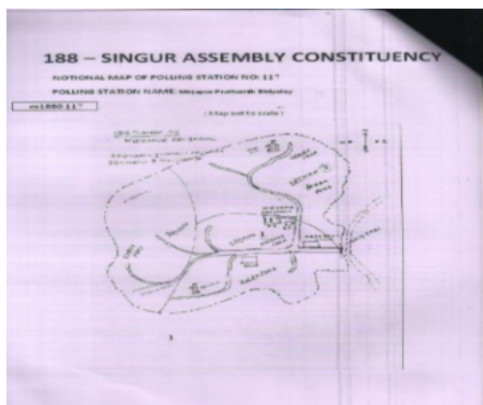

নির্বাচক নিবন্ধন আধিকারিকের স্বাক্ষর

Nazri Naksha

Google Map View

Polling Station Building Front View

Polling Station Front View

Cad View

Key MAP View

1 নাম : সায়ন কুমার আদক পিতার নাম: স্বপন আদক বাড়ির নং : নং00 বয়স : 23 লিঙ্গ : পুরুষ	UYB2299766 ফটো উপলব্ধ	2 নাম : রাজেন্দ্র কৈরি পিতার নাম: বংশীধর কৈরী বাড়ির নং : n0028 বয়স : 72 লিঙ্গ : পুরুষ	UYB2162295 ফটো উপলব্ধ	3 নাম : বিরজু কৈরী পিতার নাম: রাজেন্দ্র কৈরী বাড়ির নং : n0028 বয়স : 44 লিঙ্গ : পুরুষ	KJK2673408 ফটো উপলব্ধ
4 নাম : সোমা কৈরী স্বামীর নাম: বিরজু কৈরী বাড়ির নং : n0028 বয়স : 31 লিঙ্গ : মহিলা	UYB1646140 ফটো উপলব্ধ	Q 5 নাম : বিজয় কৈরী পিতার নাম: রাজেন্দ্র কৈরী বাড়ির নং : বয়স : 44 লিঙ্গ : পুরুষ	KJK2158590 ফটো উপলব্ধ	6 নাম : মমতা কৈরী স্বামীর নাম: বিজয় কৈরী বাড়ির নং : n0028 বয়স : 38 লিঙ্গ : মহিলা	KJK2673416 ফটো উপলব্ধ
7 নাম : জীত কৈরী পিতার নাম: বিজয় কৈরী বাড়ির নং : এন0028 বয়স : 20 লিঙ্গ : পুরুষ	UYB2540763 ফটো উপলব্ধ	8 নাম : সুরজিৎ কোলে পিতার নাম: বাপ্পা কোলে বাড়ির নং : নং 124 বয়স : 23 লিঙ্গ : পুরুষ	UYB2299410 ফটো উপলব্ধ	9 নাম : মুন্সায় কোলে পিতার নাম: সনৎ কোলে বাড়ির নং : নং 001 বয়স : 23 লিঙ্গ : পুরুষ	UYB2299246 ফটো উপলব্ধ
10 নাম : রীতিকা কোলে স্বামীর নাম: অনুপ কোলে বাড়ির নং : নং00 বয়স : 26 লিঙ্গ : মহিলা	UYB2066835 ফটো উপলব্ধ	11 নাম : শিখা কোলে স্বামীর নাম: দীপঙ্কর কোলে বাড়ির নং : নং00 বয়স : 24 লিঙ্গ : মহিলা	UYB2299667 ফটো উপলব্ধ	12 নাম : অয়ন কোলে পিতার নাম: রামচন্দ্র কোলে বাড়ির নং : নং00 বয়স : 22 লিঙ্গ : পুরুষ	UYB2379428 ফটো উপলব্ধ
13 নাম : রিজ্জ কোলে পিতার নাম: প্রদীপ কোলে বাড়ির নং : এন0124 বয়স : 25 লিঙ্গ : পুরুষ	UYB2087641 ফটো উপলব্ধ	14 নাম : রুমি কোলে পিতার নাম: কোমল কোলে বাড়ির নং : এন0142 বয়স : 25 লিঙ্গ : মহিলা	UYB2087807 ফটো উপলব্ধ	15 নাম : রিয়া কোলে স্বামীর নাম: হেমন্ত কোলে বাড়ির নং : এন0090 বয়স : 27 লিঙ্গ : মহিলা	UYB2087740 ফটো উপলব্ধ
16 নাম : আদুরী কোলে স্বামীর নাম: অমিত কোলে বাড়ির নং : এন0090 বয়স : 28 লিঙ্গ : মহিলা	ZRS2180735 ফটো উপলব্ধ	17 নাম : আকাশ কোলে পিতার নাম: উজ্জ্বল কোলে বাড়ির নং : নং01৩০ বয়স : 24 লিঙ্গ : পুরুষ	UYB2233666 ফটো উপলব্ধ	18 নাম : প্রীতি কোলে স্বামীর নাম: বিশুজিত কোলে বাড়ির নং : নং 10 বয়স : 23 লিঙ্গ : মহিলা	UYB2233849 ফটো উপলব্ধ
19 নাম : রিজ্জ কোলে স্বামীর নাম: সমীর কোলে বাড়ির নং : n0168 বয়স : 43 লিঙ্গ : মহিলা	KJK2186393 ফটো উপলব্ধ	20 নাম : সায়ন কোলে পিতার নাম: অরুণ কোলে বাড়ির নং : নং 012 বয়স : 23 লিঙ্গ : পুরুষ	UYB2299279 ফটো উপলব্ধ	21 নাম : টিনা মনি কোলে পিতার নাম: কাশীনাথ কোলে বাড়ির নং : নং 100 বয়স : 23 লিঙ্গ : মহিলা	UYB2299303 ফটো উপলব্ধ
22 নাম : অর্পণ কোলে পিতার নাম: হরেন্দ্রনাথ কোলে বাড়ির নং : নং00 বয়স : 22 লিঙ্গ : পুরুষ	UYB2367159 ফটো উপলব্ধ	23 নাম : সৌরদীপ কোলে পিতার নাম: সুব্রত কোলে বাড়ির নং : নং118 বয়স : 22 লিঙ্গ : পুরুষ	UYB2367225 ফটো উপলব্ধ	Q 24 নাম : সৌভিক কোলে পিতার নাম: মানস কোলে বাড়ির নং : নং00 বয়স : 22 লিঙ্গ : পুরুষ	UYB2367282 ফটো উপলব্ধ
25 নাম : সুস্মিতা কোলে স্বামীর নাম: শুভংকর কোলে বাড়ির নং : এন0145 বয়স : 21 লিঙ্গ : মহিলা	UYB2431419 ফটো উপলব্ধ	26 নাম : মধুমিতা কোলে স্বামীর নাম: তরুন কোলে বাড়ির নং : n0158 বয়স : 41 লিঙ্গ : মহিলা	KJK2299303 ফটো উপলব্ধ	27 নাম : মৌপ্রিয়া কোলে স্বামীর নাম: সুভাষ কোলে বাড়ির নং : n0089 বয়স : 29 লিঙ্গ : মহিলা	UYB1992247 ফটো উপলব্ধ
28 নাম : সুপ্রীয়া কোলে স্বামীর নাম: সমন্ত কোলে বাড়ির নং : n0090 বয়স : 29 লিঙ্গ : মহিলা	UYB1992239 ফটো উপলব্ধ	# 29 নাম : তনয়া পাকিরা স্বামীর নাম: মিন্টু পাকিরা বাড়ির নং : এন0103 বয়স : 31 লিঙ্গ : মহিলা	UYB1750843 ফটো উপলব্ধ	30 নাম : কবীর কোলে পিতার নাম: সুনীল কোলে বাড়ির নং : এন0144 বয়স : 21 লিঙ্গ : পুরুষ	UYB2416584 ফটো উপলব্ধ