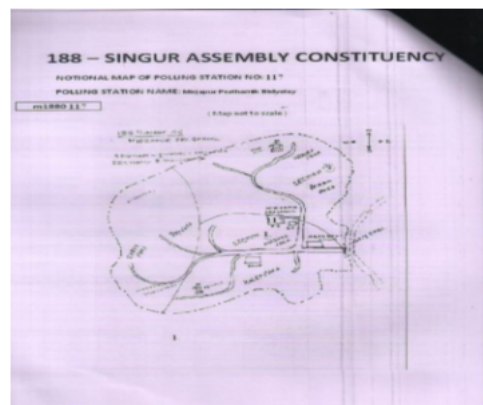

নির্বাচক নিবন্ধন আধিকারিকের স্বাক্ষর

Nazri Naksha

Google Map View

Polling Station Building Front View

Polling Station Front View

Cad View

Key MAP View

1 নাম : সায়ন কুমার আদক পিতার নাম: স্বপন আদক বাড়ির নং : নং00 বয়স : 23 লিঙ্গ : পুরুষ	UYB2299766 ফটো উপলব্ধ	2 নাম : রাজেন্দ্র কৈরি পিতার নাম: বংশীধর কৈরী বাড়ির নং : n0028 বয়স : 72 লিঙ্গ : পুরুষ	UYB2162295 ফটো উপলব্ধ	3 নাম : বিরজু কৈরী পিতার নাম: রাজেন্দ্র কৈরী বাড়ির নং : n0028 বয়স : 44 লিঙ্গ : পুরুষ	KJK2673408 ফটো উপলব্ধ
4 নাম : সোমা কৈরী স্বামীর নাম: বিরজু কৈরী বাড়ির নং : n0028 বয়স : 31 লিঙ্গ : মহিলা	UYB1646140 ফটো উপলব্ধ	Q 5 নাম : বিজয় কৈরী পিতার নাম: রাজেন্দ্র কৈরী বাড়ির নং : বয়স : 44 লিঙ্গ : পুরুষ	KJK2158590 ফটো উপলব্ধ	6 নাম : মমতা কৈরী স্বামীর নাম: বিজয় কৈরী বাড়ির নং : n0028 বয়স : 38 লিঙ্গ : মহিলা	KJK2673416 ফটো উপলব্ধ
7 নাম : জীত কৈরী পিতার নাম: বিজয় কৈরী বাড়ির নং : এন0028 বয়স : 20 লিঙ্গ : পুরুষ	UYB2540763 ফটো উপলব্ধ	8 নাম : সুরজিৎ কোলে পিতার নাম: বাপ্পা কোলে বাড়ির নং : নং 124 বয়স : 23 লিঙ্গ : পুরুষ	UYB2299410 ফটো উপলব্ধ	9 নাম : মুন্সায় কোলে পিতার নাম: সনৎ কোলে বাড়ির নং : নং 001 বয়স : 23 লিঙ্গ : পুরুষ	UYB2299246 ফটো উপলব্ধ
10 নাম : রীতিকা কোলে স্বামীর নাম: অনুপ কোলে বাড়ির নং : নং00 বয়স : 26 লিঙ্গ : মহিলা	UYB2066835 ফটো উপলব্ধ	11 নাম : শিখা কোলে স্বামীর নাম: দীপঙ্কর কোলে বাড়ির নং : নং00 বয়স : 24 লিঙ্গ : মহিলা	UYB2299667 ফটো উপলব্ধ	12 নাম : অয়ন কোলে পিতার নাম: রামচন্দ্র কোলে বাড়ির নং : নং00 বয়স : 22 লিঙ্গ : পুরুষ	UYB2379428 ফটো উপলব্ধ
13 নাম : রিজ্জ কোলে পিতার নাম: প্রদীপ কোলে বাড়ির নং : এন0124 বয়স : 25 লিঙ্গ : পুরুষ	UYB2087641 ফটো উপলব্ধ	14 নাম : রুমি কোলে পিতার নাম: কোমল কোলে বাড়ির নং : এন0142 বয়স : 25 লিঙ্গ : মহিলা	UYB2087807 ফটো উপলব্ধ	15 নাম : রিয়া কোলে স্বামীর নাম: হেমন্ত কোলে বাড়ির নং : এন0090 বয়স : 27 লিঙ্গ : মহিলা	UYB2087740 ফটো উপলব্ধ
16 নাম : আদুরী কোলে স্বামীর নাম: অমিত কোলে বাড়ির নং : এন0090 বয়স : 28 লিঙ্গ : মহিলা	ZRS2180735 ফটো উপলব্ধ	17 নাম : আকাশ কোলে পিতার নাম: উজ্জ্বল কোলে বাড়ির নং : নং01৩০ বয়স : 24 লিঙ্গ : পুরুষ	UYB2233666 ফটো উপলব্ধ	18 নাম : প্রীতি কোলে স্বামীর নাম: বিশুজিত কোলে বাড়ির নং : নং 10 বয়স : 23 লিঙ্গ : মহিলা	UYB2233849 ফটো উপলব্ধ
19 নাম : রিজ্জ কোলে স্বামীর নাম: সমীর কোলে বাড়ির নং : n0168 বয়স : 43 লিঙ্গ : মহিলা	KJK2186393 ফটো উপলব্ধ	20 নাম : সায়ন কোলে পিতার নাম: অরুণ কোলে বাড়ির নং : নং 012 বয়স : 23 লিঙ্গ : পুরুষ	UYB2299279 ফটো উপলব্ধ	21 নাম : টিনা মনি কোলে পিতার নাম: কাশীনাথ কোলে বাড়ির নং : নং 100 বয়স : 23 লিঙ্গ : মহিলা	UYB2299303 ফটো উপলব্ধ
22 নাম : অর্পণ কোলে পিতার নাম: হরেন্দ্রনাথ কোলে বাড়ির নং : নং00 বয়স : 22 লিঙ্গ : পুরুষ	UYB2367159 ফটো উপলব্ধ	23 নাম : সৌরদীপ কোলে পিতার নাম: সুব্রত কোলে বাড়ির নং : নং118 বয়স : 22 লিঙ্গ : পুরুষ	UYB2367225 ফটো উপলব্ধ	Q 24 নাম : সৌভিক কোলে পিতার নাম: মানস কোলে বাড়ির নং : নং00 বয়স : 22 লিঙ্গ : পুরুষ	UYB2367282 ফটো উপলব্ধ
25 নাম : সুস্মিতা কোলে স্বামীর নাম: শুভংকর কোলে বাড়ির নং : এন0145 বয়স : 21 লিঙ্গ : মহিলা	UYB2431419 ফটো উপলব্ধ	26 নাম : মধুমিতা কোলে স্বামীর নাম: তরুন কোলে বাড়ির নং : n0158 বয়স : 41 লিঙ্গ : মহিলা	KJK2299303 ফটো উপলব্ধ	27 নাম : মৌপ্রিয়া কোলে স্বামীর নাম: সুভাষ কোলে বাড়ির নং : n0089 বয়স : 29 লিঙ্গ : মহিলা	UYB1992247 ফটো উপলব্ধ
28 নাম : সুপ্রীয়া কোলে স্বামীর নাম: সমন্ত কোলে বাড়ির নং : n0090 বয়স : 29 লিঙ্গ : মহিলা	UYB1992239 ফটো উপলব্ধ	# 29 নাম : তনয়া পাকিরা স্বামীর নাম: মিন্টু পাকিরা বাড়ির নং : এন0103 বয়স : 31 লিঙ্গ : মহিলা	UYB1750843 ফটো উপলব্ধ	30 নাম : কবীর কোলে পিতার নাম: সুনীল কোলে বাড়ির নং : এন0144 বয়স : 21 লিঙ্গ : পুরুষ	UYB2416584 ফটো উপলব্ধ