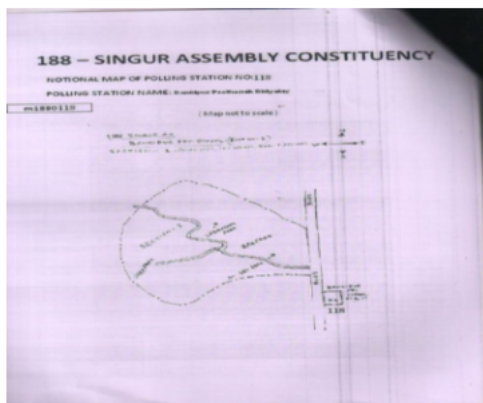

Nazri Naksha