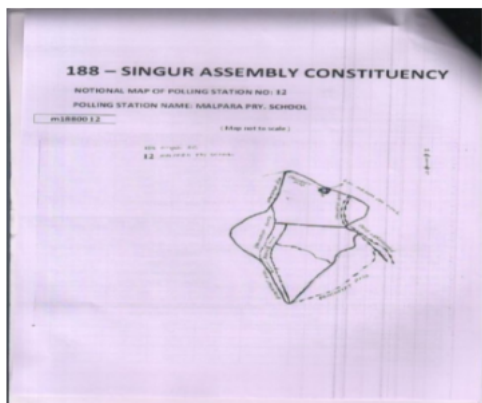

Nazri Naksha