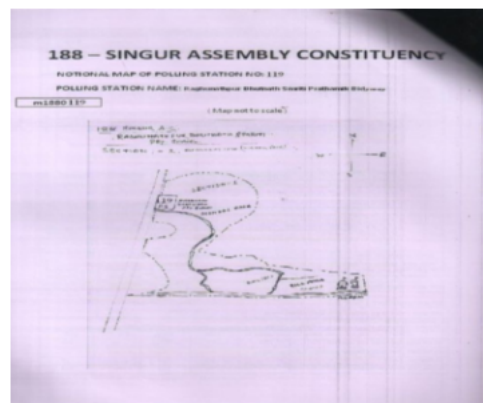

নির্বাচক নিবন্ধন আধিকারিকের স্বাক্ষর

Nazri Naksha

Google Map View

Polling Station Building Front View

Polling Station Front View

Cad View

Key MAP View

1 নাম : বনশ্রী কোলে স্বামীর নাম: অতনু মন্ডল বাড়ির নং : n0149 বয়স : 39 লিঙ্গ : মহিলা	KJK2638419 ফটো উপলব্ধ	2 নাম : সুজাতা পাল আদক স্বামীর নাম: গোবিন্দ আদক বাড়ির নং : নং006 বয়স : 27 লিঙ্গ : মহিলা	UAA2070290 ফটো উপলব্ধ	3 নাম : অনামিকা আদক পিতার নাম: সঞ্জয় আদক বাড়ির নং : n0008 বয়স : 28 লিঙ্গ : মহিলা	UYB1919802 ফটো উপলব্ধ
4 নাম : রাকেশ আদক পিতার নাম: চন্দ্রদেব আদক বাড়ির নং : এন0007 বয়স : 21 লিঙ্গ : পুরুষ	UYB2431666 ফটো উপলব্ধ	5 নাম : অর্চনা আদক স্বামীর নাম: শৈলেন আদক বাড়ির নং : n0009 বয়স : 31 লিঙ্গ : মহিলা	UYB1646785 ফটো উপলব্ধ	6 নাম : গোপাল আদক পিতার নাম: পঞ্চানন আদক বাড়ির নং : n0006 বয়স : 67 লিঙ্গ : পুরুষ	WB/27/183/474099 ফটো উপলব্ধ
7 নাম : সধিতা আদক পিতার নাম: সঞ্জয় আদক বাড়ির নং : n0008 বয়স : 36 লিঙ্গ : মহিলা	UYB1386705 ফটো উপলব্ধ	8 নাম : অসীমা আদক স্বামীর নাম: সঞ্জয় আদক বাড়ির নং : n0008 বয়স : 58 লিঙ্গ : মহিলা	WB/27/183/474618 ফটো উপলব্ধ	9 নাম : সঞ্জয় আদক পিতার নাম: প্রান কৃষ্ণ আদক বাড়ির নং : n0008 বয়স : 64 লিঙ্গ : পুরুষ	WB/27/183/474512 ফটো উপলব্ধ
10 নাম : বীথিকা আদক স্বামীর নাম: চন্দ্রদেব আদক বাড়ির নং : n0007 বয়স : 43 লিঙ্গ : মহিলা	KJK2527810 ফটো উপলব্ধ	11 নাম : চন্দ্রদেব আদক পিতার নাম: মানিক আদক বাড়ির নং : n0007 বয়স : 53 লিঙ্গ : পুরুষ	WB/27/183/474466 ফটো উপলব্ধ	12 নাম : গোবিন্দ আদক পিতার নাম: গোপাল আদক বাড়ির নং : n0006 বয়স : 41 লিঙ্গ : পুরুষ	UYB1490531 ফটো উপলব্ধ
13 নাম : রেবা আদক স্বামীর নাম: গোপাল আদক বাড়ির নং : n0006 বয়স : 58 লিঙ্গ : মহিলা	WB/27/183/474619 ফটো উপলব্ধ	14 নাম : শৈলেন আদক পিতার নাম: সুফল আদক বাড়ির নং : n0009 বয়স : 40 লিঙ্গ : পুরুষ	KJK2417962 ফটো উপলব্ধ	15 নাম : নমিতা আদক স্বামীর নাম: সুফল আদক বাড়ির নং : n0009 বয়স : 63 লিঙ্গ : মহিলা	WB/27/183/474617 ফটো উপলব্ধ
16 নাম : মোনালী দে স্বামীর নাম: শুভঙ্কর দে বাড়ির নং : এন0004 বয়স : 28 লিঙ্গ : মহিলা	UAA1997824 ফটো উপলব্ধ	17 নাম : সবিতা কর্মকার স্বামীর নাম: অশোক কর্মকার বাড়ির নং : n0115 বয়স : 56 লিঙ্গ : মহিলা	KJK1605468 ফটো উপলব্ধ	18 নাম : অশোক কর্মকার পিতার নাম: দেবেন কর্মকার বাড়ির নং : n0115 বয়স : 66 লিঙ্গ : পুরুষ	KJK1605450 ফটো উপলব্ধ
19 নাম : ছবি কর্মকার স্বামীর নাম: সুরজিৎ কর্মকার বাড়ির নং : n0115 বয়স : 42 লিঙ্গ : মহিলা	UYB1919968 ফটো উপলব্ধ	20 নাম : কল্লোল কোলে পিতার নাম: ভরত কোলে বাড়ির নং : এন0061 বয়স : 25 লিঙ্গ : পুরুষ	UYB2123420 ফটো উপলব্ধ	21 নাম : কাকলী কোলে স্বামীর নাম: কার্তিক কোলে বাড়ির নং : এন0061 বয়স : 34 লিঙ্গ : মহিলা	UYB2124972 ফটো উপলব্ধ
22 নাম : অনিমা কোলে স্বামীর নাম: সুভাষ কোলে বাড়ির নং : 00 বয়স : 43 লিঙ্গ : মহিলা	UYB2472041 ফটো উপলব্ধ	23 নাম : প্রিয়জিৎ কোলে পিতার নাম: প্রভাত কোলে বাড়ির নং : নং061 বয়স : 23 লিঙ্গ : পুরুষ	UYB2377943 ফটো উপলব্ধ	24 নাম : পাপিয়া কোলে স্বামীর নাম: প্রিয়জিৎ কোলে বাড়ির নং : নং061 বয়স : 24 লিঙ্গ : মহিলা	UYB2379709 ফটো উপলব্ধ
25 নাম : রাজু কোলে পিতার নাম: হারাধন কোলে বাড়ির নং : n0061 বয়স : 31 লিঙ্গ : পুরুষ	UYB1646884 ফটো উপলব্ধ	26 নাম : পারুল কোলে স্বামীর নাম: হারাধন কোলে বাড়ির নং : n0061 বয়স : 50 লিঙ্গ : মহিলা	WB/27/183/474508 ফটো উপলব্ধ	27 নাম : হারাধন কোলে পিতার নাম: বিজয় কোলে বাড়ির নং : n0061 বয়স : 54 লিঙ্গ : পুরুষ	WB/27/183/474111 ফটো উপলব্ধ
Q 28 নাম : কার্তিক কোলে পিতার নাম: সূর্য কোলে বাড়ির নং : বয়স : 45 লিঙ্গ : পুরুষ	KJK2607729 ফটো উপলব্ধ	29 নাম : সূর্য কোলে পিতার নাম: বাদল কোলে বাড়ির নং : n0061 বয়স : 73 লিঙ্গ : পুরুষ	WB/27/183/474445 ফটো উপলব্ধ	30 নাম : শকুন্তলা কোলে স্বামীর নাম: বিভাস কোলে বাড়ির নং : n0061 বয়স : 35 লিঙ্গ : মহিলা	UYB1556281 ফটো উপলব্ধ