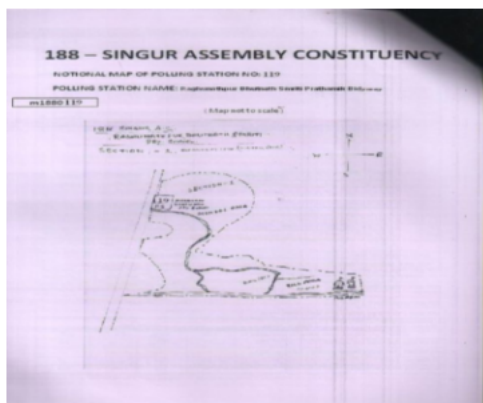

নির্বাচক নিবন্ধন আধিকারিকের স্বাক্ষর

Nazri Naksha

Google Map View

Polling Station Building Front View

Polling Station Front View

Cad View

Key MAP View

1 নাম : বনশ্রী কোলে স্বামীর নাম: অতনু মন্ডল বাড়ির নং : n0149 বয়স : 39 লিঙ্গ : মহিলা	KJK2638419 ফটো উপলব্ধ	2 নাম : সুজাতা পাল আদক স্বামীর নাম: গোবিন্দ আদক বাড়ির নং : নং006 বয়স : 27 লিঙ্গ : মহিলা	UAA2070290 ফটো উপলব্ধ	3 নাম : অনামিকা আদক পিতার নাম: সঞ্জয় আদক বাড়ির নং : n0008 বয়স : 28 লিঙ্গ : মহিলা	UYB1919802 ফটো উপলব্ধ
4 নাম : রাকেশ আদক পিতার নাম: চন্দ্রদেব আদক বাড়ির নং : এন0007 বয়স : 21 লিঙ্গ : পুরুষ	UYB2431666 ফটো উপলব্ধ	5 নাম : অর্চনা আদক স্বামীর নাম: শৈলেন আদক বাড়ির নং : n0009 বয়স : 31 লিঙ্গ : মহিলা	UYB1646785 ফটো উপলব্ধ	6 নাম : গোপাল আদক পিতার নাম: পঞ্চানন আদক বাড়ির নং : n0006 বয়স : 67 লিঙ্গ : পুরুষ	WB/27/183/474099 ফটো উপলব্ধ
7 নাম : সধিতা আদক পিতার নাম: সঞ্জয় আদক বাড়ির নং : n0008 বয়স : 36 লিঙ্গ : মহিলা	UYB1386705 ফটো উপলব্ধ	8 নাম : অসীমা আদক স্বামীর নাম: সঞ্জয় আদক বাড়ির নং : n0008 বয়স : 58 লিঙ্গ : মহিলা	WB/27/183/474618 ফটো উপলব্ধ	9 নাম : সঞ্জয় আদক পিতার নাম: প্রান কৃষ্ণ আদক বাড়ির নং : n0008 বয়স : 64 লিঙ্গ : পুরুষ	WB/27/183/474512 ফটো উপলব্ধ
10 নাম : বীথিকা আদক স্বামীর নাম: চন্দ্রদেব আদক বাড়ির নং : n0007 বয়স : 43 লিঙ্গ : মহিলা	KJK2527810 ফটো উপলব্ধ	11 নাম : চন্দ্রদেব আদক পিতার নাম: মানিক আদক বাড়ির নং : n0007 বয়স : 53 লিঙ্গ : পুরুষ	WB/27/183/474466 ফটো উপলব্ধ	12 নাম : গোবিন্দ আদক পিতার নাম: গোপাল আদক বাড়ির নং : n0006 বয়স : 41 লিঙ্গ : পুরুষ	UYB1490531 ফটো উপলব্ধ
13 নাম : রেবা আদক স্বামীর নাম: গোপাল আদক বাড়ির নং : n0006 বয়স : 58 লিঙ্গ : মহিলা	WB/27/183/474619 ফটো উপলব্ধ	14 নাম : শৈলেন আদক পিতার নাম: সুফল আদক বাড়ির নং : n0009 বয়স : 40 লিঙ্গ : পুরুষ	KJK2417962 ফটো উপলব্ধ	15 নাম : নমিতা আদক স্বামীর নাম: সুফল আদক বাড়ির নং : n0009 বয়স : 63 লিঙ্গ : মহিলা	WB/27/183/474617 ফটো উপলব্ধ
16 নাম : মোনালী দে স্বামীর নাম: শুভঙ্কর দে বাড়ির নং : এন0004 বয়স : 28 লিঙ্গ : মহিলা	UAA1997824 ফটো উপলব্ধ	17 নাম : সবিতা কর্মকার স্বামীর নাম: অশোক কর্মকার বাড়ির নং : n0115 বয়স : 56 লিঙ্গ : মহিলা	KJK1605468 ফটো উপলব্ধ	18 নাম : অশোক কর্মকার পিতার নাম: দেবেন কর্মকার বাড়ির নং : n0115 বয়স : 66 লিঙ্গ : পুরুষ	KJK1605450 ফটো উপলব্ধ
19 নাম : ছবি কর্মকার স্বামীর নাম: সুরজিৎ কর্মকার বাড়ির নং : n0115 বয়স : 42 লিঙ্গ : মহিলা	UYB1919968 ফটো উপলব্ধ	20 নাম : কল্লোল কোলে পিতার নাম: ভরত কোলে বাড়ির নং : এন0061 বয়স : 25 লিঙ্গ : পুরুষ	UYB2123420 ফটো উপলব্ধ	21 নাম : কাকলী কোলে স্বামীর নাম: কার্তিক কোলে বাড়ির নং : এন0061 বয়স : 34 লিঙ্গ : মহিলা	UYB2124972 ফটো উপলব্ধ
22 নাম : অনিমা কোলে স্বামীর নাম: সুভাষ কোলে বাড়ির নং : 00 বয়স : 43 লিঙ্গ : মহিলা	UYB2472041 ফটো উপলব্ধ	23 নাম : প্রিয়জিৎ কোলে পিতার নাম: প্রভাত কোলে বাড়ির নং : নং061 বয়স : 23 লিঙ্গ : পুরুষ	UYB2377943 ফটো উপলব্ধ	24 নাম : পাপিয়া কোলে স্বামীর নাম: প্রিয়জিৎ কোলে বাড়ির নং : নং061 বয়স : 24 লিঙ্গ : মহিলা	UYB2379709 ফটো উপলব্ধ
25 নাম : রাজু কোলে পিতার নাম: হারাধন কোলে বাড়ির নং : n0061 বয়স : 31 লিঙ্গ : পুরুষ	UYB1646884 ফটো উপলব্ধ	26 নাম : পারুল কোলে স্বামীর নাম: হারাধন কোলে বাড়ির নং : n0061 বয়স : 50 লিঙ্গ : মহিলা	WB/27/183/474508 ফটো উপলব্ধ	27 নাম : হারাধন কোলে পিতার নাম: বিজয় কোলে বাড়ির নং : n0061 বয়স : 54 লিঙ্গ : পুরুষ	WB/27/183/474111 ফটো উপলব্ধ
Q 28 নাম : কার্তিক কোলে পিতার নাম: সূর্য কোলে বাড়ির নং : বয়স : 45 লিঙ্গ : পুরুষ	KJK2607729 ফটো উপলব্ধ	29 নাম : সূর্য কোলে পিতার নাম: বাদল কোলে বাড়ির নং : n0061 বয়স : 73 লিঙ্গ : পুরুষ	WB/27/183/474445 ফটো উপলব্ধ	30 নাম : শকুন্তলা কোলে স্বামীর নাম: বিভাস কোলে বাড়ির নং : n0061 বয়স : 35 লিঙ্গ : মহিলা	UYB1556281 ফটো উপলব্ধ