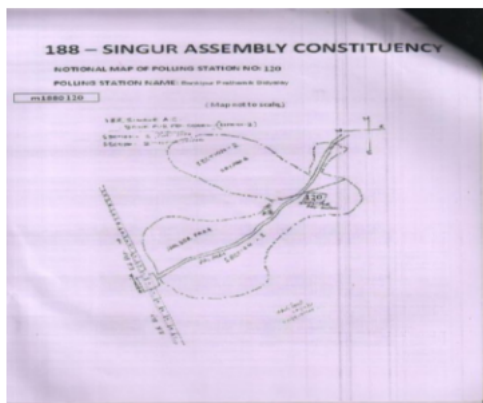

Nazri Naksha