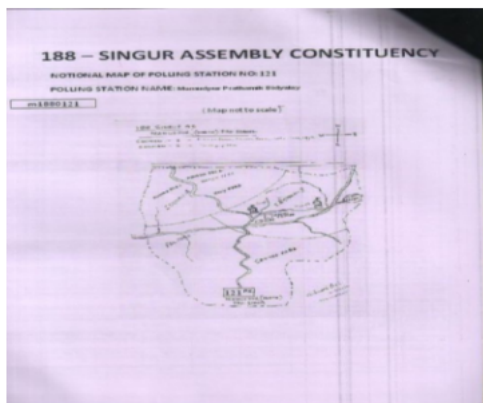

Nazri Naksha