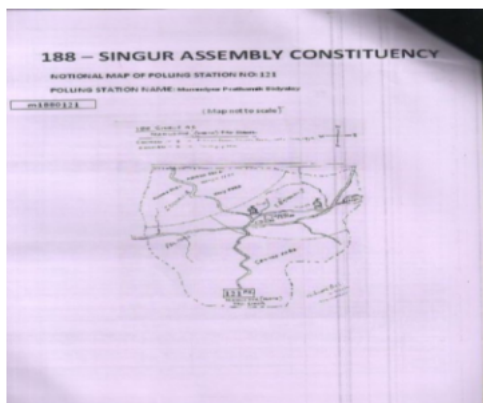

নির্বাচক নিবন্ধন আধিকারিকের স্বাক্ষর

Nazri Naksha

Google Map View

Polling Station Building Front View

Polling Station Front View

Cad View

Key MAP View

বিধানসভা নির্বাচনক্ষেত্রের নং, নাম : 188-সিঙ্গুর
ভাগ নং, নাম : 1-মামুদপুর উত্তর (কোলে,মাঝা,নায়েক,কুমোর,সাঁতরাপাড়া)