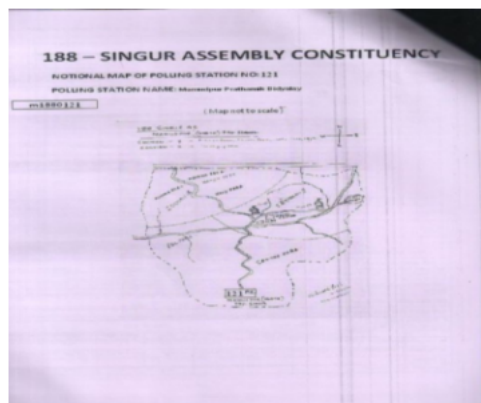

নির্বাচক নিবন্ধন আধিকারিকের স্বাক্ষর

Nazri Naksha

Google Map View

Polling Station Building Front View

Polling Station Front View

Cad View

Key MAP View

বিধানসভা নির্বাচনক্ষেত্রের নং, নাম : 188-সিঙ্গুর
ভাগ নং, নাম : 1-মামুদপুর উত্তর (কোলে,মাঝা,নায়েক,কুমোর,সাঁতরাপাড়া)