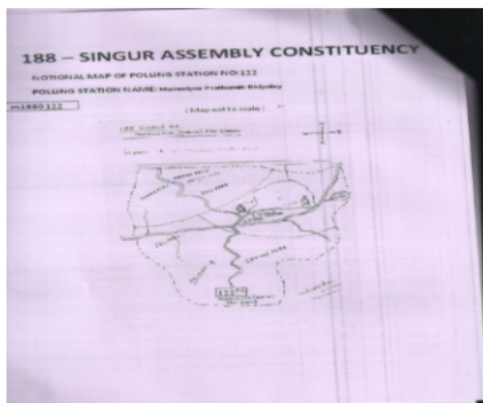

নির্বাচক নিবন্ধন আধিকারিকের স্বাক্ষর

Nazri Naksha

Google Map View

Polling Station Building Front View

Polling Station Front View

Cad View

Key MAP View

বিধানসভা নির্বাচনক্ষেত্রের নং, নাম : 188-সিঙ্গুর
ভাগ নং, নাম : 1-মামুদপুর উত্তর (কোলে,মাঝা,নায়েক,কুমোর,সাঁতরাপাড়া)