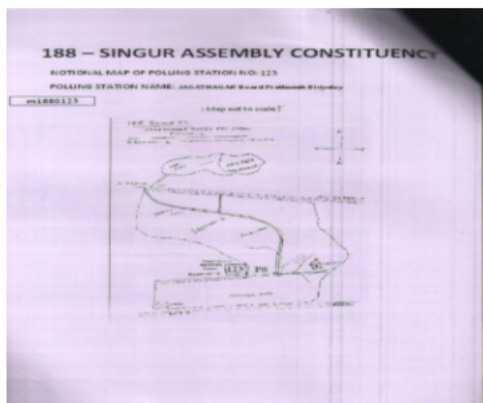

নির্বাচক নিবন্ধন আধিকারিকের স্বাক্ষর

Nazri Naksha

Google Map View

Polling Station Building Front View

Polling Station Front View

Cad View

Key MAP View

1 নাম : দীপ্তক দাস পিতার নাম: মানস কুমার দাস বাড়ির নং : 24এ বয়স : 42 লিঙ্গ : পুরুষ	KYZ1500719 ফটো উপলব্ধ	2 নাম : নারিন্দু বেগম স্বামীর নাম: হাকিম বেদা বাড়ির নং : n0089 বয়স : 20 লিঙ্গ : মহিলা	UYB2055853 ফটো উপলব্ধ	3 নাম : কল্পনা সিং স্বামীর নাম: রঞ্জিত সিং বাড়ির নং : n0002 বয়স : 35 লিঙ্গ : মহিলা	UYB1920818 ফটো উপলব্ধ
4 নাম : সঞ্জয় সিং পিতার নাম: রঞ্জিত সিং বাড়ির নং : এন0002 বয়স : 25 লিঙ্গ : পুরুষ	UYB2177194 ফটো উপলব্ধ	5 নাম : রমণী কুণ্ড স্বামীর নাম: অশোক কুণ্ড বাড়ির নং : N0002 বয়স : 24 লিঙ্গ : মহিলা	UYB2275964 ফটো উপলব্ধ	6 নাম : অশোক কুণ্ড পিতার নাম: সুনীল কুণ্ড বাড়ির নং : n0002 বয়স : 35 লিঙ্গ : পুরুষ	UYB1387356 ফটো উপলব্ধ
7 নাম : পূর্ণিমা কুণ্ড পিতার নাম: সুনীল কুণ্ড বাড়ির নং : n0002 বয়স : 55 লিঙ্গ : পুরুষ	WB/27/183/483535 ফটো উপলব্ধ	8 নাম : সুনীল কুণ্ড পিতার নাম: রসময় কুণ্ড বাড়ির নং : n0002 বয়স : 60 লিঙ্গ : পুরুষ	KJK1670991 ফটো উপলব্ধ	9 নাম : তনুজা কোলে স্বামীর নাম: রাজেন কোলে বাড়ির নং : n0006 বয়স : 36 লিঙ্গ : মহিলা	KJK2740645 ফটো উপলব্ধ
10 নাম : স্বপনকুমার কোলে পিতার নাম: শিব কোলে বাড়ির নং : n0006 বয়স : 56 লিঙ্গ : পুরুষ	WB/27/183/483216 ফটো উপলব্ধ	11 নাম : শোভা মায়ী স্বামীর নাম: শম্ভু মায়ী বাড়ির নং : n0006 বয়স : 66 লিঙ্গ : মহিলা	WB/27/183/483451 ফটো উপলব্ধ	12 নাম : অঞ্জনা কোলে স্বামীর নাম: সাধন কোলে বাড়ির নং : n0005 বয়স : 42 লিঙ্গ : মহিলা	KJK2675106 ফটো উপলব্ধ
13 নাম : ছায়া কোলে স্বামীর নাম: অর্জুন কোলে বাড়ির নং : n0005 বয়স : 51 লিঙ্গ : মহিলা	KJK2686467 ফটো উপলব্ধ	14 নাম : অর্জুন কোলে পিতার নাম: নারায়ন কোলে বাড়ির নং : n0005 বয়স : 64 লিঙ্গ : পুরুষ	WB/27/183/483470 ফটো উপলব্ধ	15 নাম : তাপসী কোলে স্বামীর নাম: প্রফুল্ল কোলে বাড়ির নং : n0005 বয়স : 51 লিঙ্গ : মহিলা	KJK2675098 ফটো উপলব্ধ
16 নাম : প্রফুল্ল কোলে পিতার নাম: নারায়ন কোলে বাড়ির নং : n0005 বয়স : 66 লিঙ্গ : পুরুষ	WB/27/183/483464 ফটো উপলব্ধ	17 নাম : যজ্ঞেশ্বর কোলে পিতার নাম: দুলাল চন্দ্র কোলে বাড়ির নং : n0004 বয়স : 49 লিঙ্গ : পুরুষ	KJK2686426 ফটো উপলব্ধ	18 নাম : আরতি কোলে স্বামীর নাম: দুলাল কোলে বাড়ির নং : n0004 বয়স : 70 লিঙ্গ : মহিলা	UYB2598258 ফটো উপলব্ধ
19 নাম : বন্দনা কোলে স্বামীর নাম: লক্ষীকান্ত কোলে বাড়ির নং : n0003 বয়স : 33 লিঙ্গ : মহিলা	UYB1647833 ফটো উপলব্ধ	20 নাম : লক্ষীকান্ত কোলে পিতার নাম: হারাধন কোলে বাড়ির নং : n0003 বয়স : 47 লিঙ্গ : পুরুষ	UYB1556810 ফটো উপলব্ধ	21 নাম : মৃত্যুঞ্জয় কোলে পিতার নাম: হারাধন কোলে বাড়ির নং : n0003 বয়স : 58 লিঙ্গ : পুরুষ	UYB1647858 ফটো উপলব্ধ
22 নাম : তীর্থ কোলে স্বামীর নাম: হারাধন কোলে বাড়ির নং : n0003 বয়স : 86 লিঙ্গ : মহিলা	WB/27/183/483254 ফটো উপলব্ধ	Q 23 নাম : কল্পনা কোলে স্বামীর নাম: কালীপদ কোলে বাড়ির নং : বয়স : 71 লিঙ্গ : মহিলা	WB/27/183/483376 ফটো উপলব্ধ	24 নাম : কেয়া কোলে স্বামীর নাম: স্বপন কোলে বাড়ির নং : n0011 বয়স : 39 লিঙ্গ : মহিলা	KJK2740652 ফটো উপলব্ধ
25 নাম : স্বপন কোলে পিতার নাম: সহদেব কোলে বাড়ির নং : n0011 বয়স : 49 লিঙ্গ : পুরুষ	KJK2675130 ফটো উপলব্ধ	26 নাম : বন্যা কোলে স্বামীর নাম: সনৎ কোলে বাড়ির নং : n0011 বয়স : 51 লিঙ্গ : মহিলা	WB/27/183/483094 ফটো উপলব্ধ	27 নাম : সনৎ কোলে পিতার নাম: সহদেব কোলে বাড়ির নং : n0011 বয়স : 57 লিঙ্গ : পুরুষ	WB/27/183/483132 ফটো উপলব্ধ
Q 28 নাম : রুপসী কোলে স্বামীর নাম: এককান্ত কোলে বাড়ির নং : বয়স : 56 লিঙ্গ : মহিলা	WB/27/183/483438 ফটো উপলব্ধ	29 নাম : রবীন কোলে পিতার নাম: তারাপদ কোলে বাড়ির নং : n0010 বয়স : 42 লিঙ্গ : পুরুষ	KJK2675049 ফটো উপলব্ধ	30 নাম : সুসিতা কোলে পিতার নাম: হরিসাধন কোলে বাড়ির নং : n0010 বয়স : 31 লিঙ্গ : মহিলা	UYB1752187 ফটো উপলব্ধ