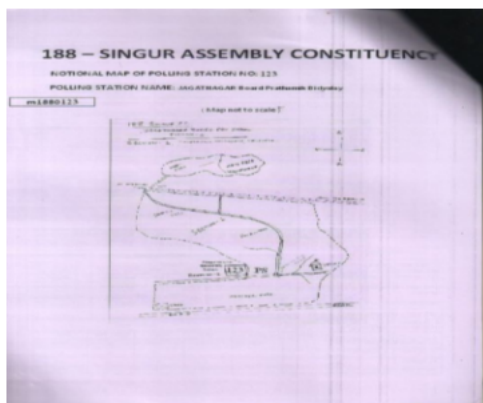

নির্বাচক নিবন্ধন আধিকারিকের স্বাক্ষর

Nazri Naksha

Google Map View

Polling Station Building Front View

Polling Station Front View

Cad View

Key MAP View

1 নাম : সুস্মিতা ঘোষ স্বামীর নাম: প্রদীপ কুমার ঘোষ বাড়ির নং : n0131 বয়স : 51 লিঙ্গ : মহিলা	UYB2172732 ফটো উপলব্ধ	2 নাম : প্রদীপ কুমার ঘোষ পিতার নাম: নৃপেন্দ্র নাথ ঘোষ বাড়ির নং : n0131 বয়স : 60 লিঙ্গ : পুরুষ	WB/27/183/486528 ফটো উপলব্ধ	3 নাম : সহেলি ঘোষ পিতার নাম: প্রদীপ কুমার ঘোষ বাড়ির নং : 131 বয়স : 23 লিঙ্গ : মহিলা	UYB2351047 ফটো উপলব্ধ
4 নাম : দিপালী অধিকারী পিতার নাম: ললিত অধিকারী বাড়ির নং : n0005 বয়স : 61 লিঙ্গ : মহিলা	UYB2473254 ফটো উপলব্ধ	5 নাম : জয়ন্তী অধিকারী পিতার নাম: প্রবীর অধিকারী বাড়ির নং : n0231 বয়স : 29 লিঙ্গ : মহিলা	UYB2055929 ফটো উপলব্ধ	6 নাম : সমীর অধিকারী পিতার নাম: প্রবীর অধিকারী বাড়ির নং : এন0004 বয়স : 27 লিঙ্গ : পুরুষ	UYB2104917 ফটো উপলব্ধ
7 নাম : মিতালি অধিকারী স্বামীর নাম: সমির অধিকারী বাড়ির নং : নোন বয়স : 24 লিঙ্গ : মহিলা	UYB2276780 ফটো উপলব্ধ	8 নাম : দেবব্রত অধিকারী পিতার নাম: সুশান্ত অধিকারী বাড়ির নং : নং00 বয়স : 23 লিঙ্গ : পুরুষ	UYB2309201 ফটো উপলব্ধ	9 নাম : জয় অধিকারী পিতার নাম: প্রবীর অধিকারী বাড়ির নং : এন0004 বয়স : 26 লিঙ্গ : পুরুষ	UYB2104933 ফটো উপলব্ধ
10 নাম : সুপ্রিয়া মাঝি স্বামীর নাম: পলাশ মাঝি বাড়ির নং : এন0177 বয়স : 33 লিঙ্গ : মহিলা	UYB2104990 ফটো উপলব্ধ	11 নাম : তনুশ্রী অধিকারী পিতার নাম: প্রবীর অধিকারী বাড়ির নং : নং 004 বয়স : 22 লিঙ্গ : মহিলা	UYB2379329 ফটো উপলব্ধ	12 নাম : জয়ন্ত অধিকারী পিতার নাম: প্রবীর অধিকারী বাড়ির নং : n0003 বয়স : 37 লিঙ্গ : পুরুষ	KJK2740827 ফটো উপলব্ধ
13 নাম : সঙ্গীতা অধিকারী স্বামীর নাম: জয়ন্ত অধিকারী বাড়ির নং : এন0003 বয়স : 31 লিঙ্গ : মহিলা	UAA1743988 ফটো উপলব্ধ	14 নাম : বিজলী অধিকারী স্বামীর নাম: প্রবীর অধিকারী বাড়ির নং : n0004 বয়স : 47 লিঙ্গ : মহিলা	KJK1607340 ফটো উপলব্ধ	15 নাম : প্রবীর অধিকারী পিতার নাম: অজিত অধিকারী বাড়ির নং : n0004 বয়স : 50 লিঙ্গ : পুরুষ	KJK1609015 ফটো উপলব্ধ
16 নাম : কল্পনা অধিকারী স্বামীর নাম: চন্দন অধিকারী বাড়ির নং : n0003 বয়স : 51 লিঙ্গ : মহিলা	WB/27/183/486352 ফটো উপলব্ধ	17 নাম : প্রবীর অধিকারী পিতার নাম: ললিত অধিকারী বাড়ির নং : n0003 বয়স : 69 লিঙ্গ : পুরুষ	WB/27/183/486331 ফটো উপলব্ধ	18 নাম : মলিনা অধিকারী স্বামীর নাম: অজিত অধিকারী বাড়ির নং : n0002 বয়স : 69 লিঙ্গ : মহিলা	WB/27/183/486322 ফটো উপলব্ধ
19 নাম : সম্পা অধিকারী স্বামীর নাম: হেমন্ত অধিকারী বাড়ির নং : n0001 বয়স : 42 লিঙ্গ : মহিলা	KJK2528644 ফটো উপলব্ধ	20 নাম : মহুয়া অধিকারী স্বামীর নাম: প্রশান্ত অধিকারী বাড়ির নং : n0001 বয়স : 41 লিঙ্গ : মহিলা	UYB0565440 ফটো উপলব্ধ	21 নাম : প্রশান্ত অধিকারী পিতার নাম: রবীন্দ্রনাথ অধিকারী বাড়ির নং : n0001 বয়স : 52 লিঙ্গ : পুরুষ	WB/27/183/486288 ফটো উপলব্ধ
22 নাম : রূপালী অধিকারী স্বামীর নাম: সুশান্ত অধিকারী বাড়ির নং : n0001 বয়স : 47 লিঙ্গ : মহিলা	KJK1607423 ফটো উপলব্ধ	23 নাম : সুশান্ত অধিকারী পিতার নাম: রবীন্দ্রনাথ অধিকারী বাড়ির নং : n0001 বয়স : 58 লিঙ্গ : পুরুষ	WB/27/183/486360 ফটো উপলব্ধ	24 নাম : শিবানী অধিকারী স্বামীর নাম: শ্রীকান্ত অধিকারী বাড়ির নং : n0001 বয়স : 30 লিঙ্গ : মহিলা	UYB1752658 ফটো উপলব্ধ
25 নাম : শ্রীকান্ত অধিকারী মায়ের নাম: রাধারানী অধিকারী বাড়ির নং : n0001 বয়স : 45 লিঙ্গ : পুরুষ	KJK1687227 ফটো উপলব্ধ	26 নাম : রাধারানী অধিকারী স্বামীর নাম: রবীন্দ্রনাথ অধিকারী বাড়ির নং : n0001 বয়স : 76 লিঙ্গ : মহিলা	WB/27/183/486287 ফটো উপলব্ধ	27 নাম : সুমন অধিকারী মায়ের নাম: সুম্পা অধিকারী বাড়ির নং : এন0001 বয়স : 21 লিঙ্গ : পুরুষ	UYB2517050 ফটো উপলব্ধ
28 নাম : প্রিয়ব্রত অধিকারী পিতার নাম: প্রশান্ত অধিকারী বাড়ির নং : এন0001 বয়স : 20 লিঙ্গ : পুরুষ	UYB2517654 ফটো উপলব্ধ	29 নাম : মিনতী অধিকারী স্বামীর নাম: প্রবীর অধিকারী বাড়ির নং : এন0005 বয়স : 57 লিঙ্গ : মহিলা	WB/27/183/486315 ফটো উপলব্ধ	30 নাম : মিনতী মাঝি স্বামীর নাম: বিমল মাঝি বাড়ির নং : n0177 বয়স : 55 লিঙ্গ : মহিলা	WB/27/183/486196 ফটো উপলব্ধ