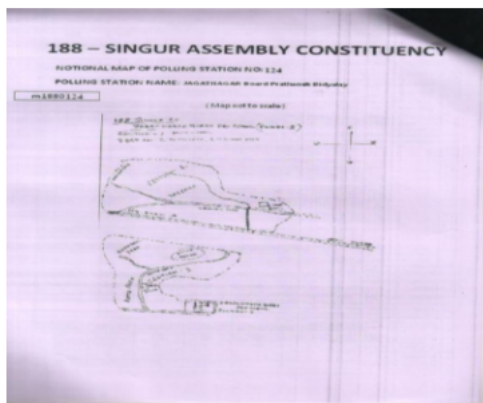

Nazri Naksha