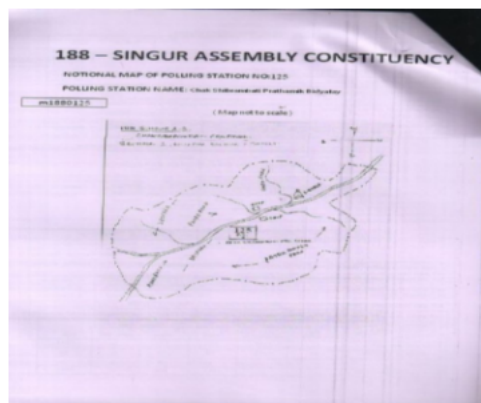

নির্বাচক নিবন্ধন আধিকারিকের স্বাক্ষর

Nazri Naksha

Google Map View

Polling Station Building Front View

Polling Station Front View

Cad View

Key MAP View

1 নাম : সরস্বতী অধিকারী স্বামীর নাম: বেচারাম অধিকারী বাড়ির নং : n0003 বয়স : 56 লিঙ্গ : মহিলা	WB/27/183/492758	2 নাম : বেচারাম অধিকারী পিতার নাম: মদন অধিকারী বাড়ির নং : n0003 বয়স : 61 লিঙ্গ : পুরুষ	WB/27/183/492506	3 নাম : রীনা অধিকারী স্বামীর নাম: বেচুরাম অধিকারী বাড়ির নং : n0002 বয়স : 43 লিঙ্গ : মহিলা	UYB1303361
4 নাম : বেচুরাম অধিকারী পিতার নাম: রবীন্দ্রনাথ অধিকারী বাড়ির নং : n0002 বয়স : 44 লিঙ্গ : পুরুষ	KJK2529238	5 নাম : সুকুমার অধিকারী পিতার নাম: গোপাল অধিকারী বাড়ির নং : n0002 বয়স : 48 লিঙ্গ : পুরুষ	KJK2423200	6 নাম : কপিল অধিকারী পিতার নাম: গোপাল অধিকারী বাড়ির নং : n0002 বয়স : 48 লিঙ্গ : পুরুষ	KJK1668896
7 নাম : বাপ্পা অধিকারী পিতার নাম: বিফল অধিকারী বাড়ির নং : n0001 বয়স : 44 লিঙ্গ : পুরুষ	KJK2165264	8 নাম : হেমা অধিকারী স্বামীর নাম: প্রদীপ অধিকারী বাড়ির নং : n0001 বয়স : 35 লিঙ্গ : মহিলা	UYB1648658	9 নাম : প্রদীপ অধিকারী পিতার নাম: বিফল অধিকারী বাড়ির নং : n0001 বয়স : 45 লিঙ্গ : পুরুষ	KJK2423242
10 নাম : আল্পনা অধিকারী স্বামীর নাম: বিফল অধিকারী বাড়ির নং : n0001 বয়স : 65 লিঙ্গ : মহিলা	WB/27/183/492397	11 নাম : অলকা অধিকারী স্বামীর নাম: গোপাল অধিকারী বাড়ির নং : n0002 বয়স : 61 লিঙ্গ : মহিলা	WB/27/183/492423	12 নাম : শ্যামলী অধিকারী স্বামীর নাম: নেপাল অধিকারী বাড়ির নং : n0005 বয়স : 50 লিঙ্গ : মহিলা	KJK2165249
13 নাম : নেপাল অধিকারী পিতার নাম: মদন অধিকারী বাড়ির নং : n0005 বয়স : 55 লিঙ্গ : পুরুষ	WB/27/183/492107	14 নাম : শুভ অধিকারী পিতার নাম: নেপাল অধিকারী বাড়ির নং : এন0005 বয়স : 21 লিঙ্গ : পুরুষ	UYB2491835	15 নাম : দুর্গা অধিকারী স্বামীর নাম: রবীন অধিকারী বাড়ির নং : n0004 বয়স : 52 লিঙ্গ : মহিলা	WB/27/183/492424
16 নাম : শ্রীকান্ত অধিকারী পিতার নাম: বেচারাম অধিকারী বাড়ির নং : n0003 বয়স : 37 লিঙ্গ : পুরুষ	KJK2741387	17 নাম : হরিপদ অধিকারী পিতার নাম: বেচারাম অধিকারী বাড়ির নং : n0003 বয়স : 39 লিঙ্গ : পুরুষ	UYB1342385	18 নাম : কবিতা অধিকারী স্বামীর নাম: কপিল অধিকারী বাড়ির নং : n0219 বয়স : 39 লিঙ্গ : মহিলা	KJK2419315
19 নাম : জ্যোৎস্না অধিকারী স্বামীর নাম: সুকুমার অধিকারী বাড়ির নং : এন0002 বয়স : 37 লিঙ্গ : মহিলা	UYB1648682	20 নাম : পাপিয়া অধিকারী স্বামীর নাম: বাপ্পা অধিকারী বাড়ির নং : এন0001 বয়স : 32 লিঙ্গ : মহিলা	UYB2105948	21 নাম : সঞ্জু অধিকারী পিতার নাম: রবীন অধিকারী বাড়ির নং : n0004 বয়স : 29 লিঙ্গ : পুরুষ	UYB1921758
22 নাম : রাখাল চন্দ্র কোলে পিতার নাম: অনুকুল কোলে বাড়ির নং : n0001 বয়স : 55 লিঙ্গ : পুরুষ	UYB1921659	23 নাম : কৃষ্ণা কোলে স্বামীর নাম: রাখাল চন্দ্র কোলে বাড়ির নং : n0001 বয়স : 50 লিঙ্গ : মহিলা	UYB1842210	24 নাম : শুভ আদক পিতার নাম: রুপকুমার আদক বাড়ির নং : এন0010 বয়স : 21 লিঙ্গ : পুরুষ	UYB2432896
25 নাম : সৌবীর আদক পিতার নাম: দিলীপ কুমার আদক বাড়ির নং : নং120 বয়স : 22 লিঙ্গ : পুরুষ	UYB2366623	26 নাম : রিনিকা আদক স্বামীর নাম: বিক্রম আদক বাড়ির নং : নং00 বয়স : 26 লিঙ্গ : মহিলা	UAA2097871	27 নাম : রিস্পা আদক স্বামীর নাম: তুষার আদক বাড়ির নং : নোন বয়স : 29 লিঙ্গ : মহিলা	UYB1842657
28 নাম : পূজা আদক পিতার নাম: তপন কুমার আদক বাড়ির নং : নং115 বয়স : 22 লিঙ্গ : মহিলা	UYB2366656	29 নাম : সৌভিক আদক পিতার নাম: স্বপন কুমার আদক বাড়ির নং : নং115 বয়স : 22 লিঙ্গ : পুরুষ	UYB236664	30 নাম : নবণিতা আদক মায়ের নাম: সুমিত্রা আদক বাড়ির নং : নং027 বয়স : 23 লিঙ্গ : মহিলা	UYB2366672