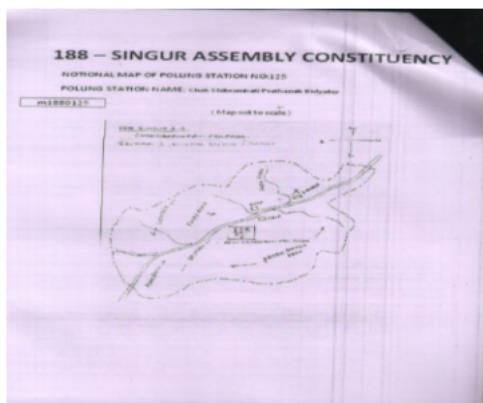

নির্বাচক নিবন্ধন আধিকারিকের স্বাক্ষর

Nazri Naksha

Google Map View

Polling Station Building Front View

Polling Station Front View

Cad View

Key MAP View

1 নাম : সরস্বতী অধিকারী স্বামীর নাম: বেচারাম অধিকারী বাড়ির নং : n0003 বয়স : 56 লিঙ্গ : মহিলা	WB/27/183/492758	2 নাম : বেচারাম অধিকারী পিতার নাম: মদন অধিকারী বাড়ির নং : n0003 বয়স : 61 লিঙ্গ : পুরুষ	WB/27/183/492506	3 নাম : রীনা অধিকারী স্বামীর নাম: বেচুরাম অধিকারী বাড়ির নং : n0002 বয়স : 43 লিঙ্গ : মহিলা	UYB1303361
4 নাম : বেচুরাম অধিকারী পিতার নাম: রবীন্দ্রনাথ অধিকারী বাড়ির নং : n0002 বয়স : 44 লিঙ্গ : পুরুষ	KJK2529238	5 নাম : সুকুমার অধিকারী পিতার নাম: গোপাল অধিকারী বাড়ির নং : n0002 বয়স : 48 লিঙ্গ : পুরুষ	KJK2423200	6 নাম : কপিল অধিকারী পিতার নাম: গোপাল অধিকারী বাড়ির নং : n0002 বয়স : 48 লিঙ্গ : পুরুষ	KJK1668896
7 নাম : বাপ্পা অধিকারী পিতার নাম: বিফল অধিকারী বাড়ির নং : n0001 বয়স : 44 লিঙ্গ : পুরুষ	KJK2165264	8 নাম : হেমা অধিকারী স্বামীর নাম: প্রদীপ অধিকারী বাড়ির নং : n0001 বয়স : 35 লিঙ্গ : মহিলা	UYB1648658	9 নাম : প্রদীপ অধিকারী পিতার নাম: বিফল অধিকারী বাড়ির নং : n0001 বয়স : 45 লিঙ্গ : পুরুষ	KJK2423242
10 নাম : আল্পনা অধিকারী স্বামীর নাম: বিফল অধিকারী বাড়ির নং : n0001 বয়স : 65 লিঙ্গ : মহিলা	WB/27/183/492397	11 নাম : অলকা অধিকারী স্বামীর নাম: গোপাল অধিকারী বাড়ির নং : n0002 বয়স : 61 লিঙ্গ : মহিলা	WB/27/183/492423	12 নাম : শ্যামলী অধিকারী স্বামীর নাম: নেপাল অধিকারী বাড়ির নং : n0005 বয়স : 50 লিঙ্গ : মহিলা	KJK2165249
13 নাম : নেপাল অধিকারী পিতার নাম: মদন অধিকারী বাড়ির নং : n0005 বয়স : 55 লিঙ্গ : পুরুষ	WB/27/183/492107	14 নাম : শুভ অধিকারী পিতার নাম: নেপাল অধিকারী বাড়ির নং : এন0005 বয়স : 21 লিঙ্গ : পুরুষ	UYB2491835	15 নাম : দুর্গা অধিকারী স্বামীর নাম: রবীন অধিকারী বাড়ির নং : n0004 বয়স : 52 লিঙ্গ : মহিলা	WB/27/183/492424
16 নাম : শ্রীকান্ত অধিকারী পিতার নাম: বেচারাম অধিকারী বাড়ির নং : n0003 বয়স : 37 লিঙ্গ : পুরুষ	KJK2741387	17 নাম : হরিপদ অধিকারী পিতার নাম: বেচারাম অধিকারী বাড়ির নং : n0003 বয়স : 39 লিঙ্গ : পুরুষ	UYB1342385	18 নাম : কবিতা অধিকারী স্বামীর নাম: কপিল অধিকারী বাড়ির নং : n0219 বয়স : 39 লিঙ্গ : মহিলা	KJK2419315
19 নাম : জ্যোৎস্না অধিকারী স্বামীর নাম: সুকুমার অধিকারী বাড়ির নং : এন0002 বয়স : 37 লিঙ্গ : মহিলা	UYB1648682	20 নাম : পাপিয়া অধিকারী স্বামীর নাম: বাপ্পা অধিকারী বাড়ির নং : এন0001 বয়স : 32 লিঙ্গ : মহিলা	UYB2105948	21 নাম : সঞ্জু অধিকারী পিতার নাম: রবীন অধিকারী বাড়ির নং : n0004 বয়স : 29 লিঙ্গ : পুরুষ	UYB1921758
22 নাম : রাখাল চন্দ্র কোলে পিতার নাম: অনুকুল কোলে বাড়ির নং : n0001 বয়স : 55 লিঙ্গ : পুরুষ	UYB1921659	23 নাম : কৃষ্ণা কোলে স্বামীর নাম: রাখাল চন্দ্র কোলে বাড়ির নং : n0001 বয়স : 50 লিঙ্গ : মহিলা	UYB1842210	24 নাম : শুভ আদক পিতার নাম: রুপকুমার আদক বাড়ির নং : এন0010 বয়স : 21 লিঙ্গ : পুরুষ	UYB2432896
25 নাম : সৌবীর আদক পিতার নাম: দিলীপ কুমার আদক বাড়ির নং : নং120 বয়স : 22 লিঙ্গ : পুরুষ	UYB2366623	26 নাম : রিনিকা আদক স্বামীর নাম: বিক্রম আদক বাড়ির নং : নং00 বয়স : 26 লিঙ্গ : মহিলা	UAA2097871	27 নাম : রিস্পা আদক স্বামীর নাম: তুষার আদক বাড়ির নং : নোন বয়স : 29 লিঙ্গ : মহিলা	UYB1842657
28 নাম : পূজা আদক পিতার নাম: তপন কুমার আদক বাড়ির নং : নং115 বয়স : 22 লিঙ্গ : মহিলা	UYB2366656	29 নাম : সৌভিক আদক পিতার নাম: স্বপন কুমার আদক বাড়ির নং : নং115 বয়স : 22 লিঙ্গ : পুরুষ	UYB236664	30 নাম : নবণিতা আদক মায়ের নাম: সুমিত্রা আদক বাড়ির নং : নং027 বয়স : 23 লিঙ্গ : মহিলা	UYB2366672