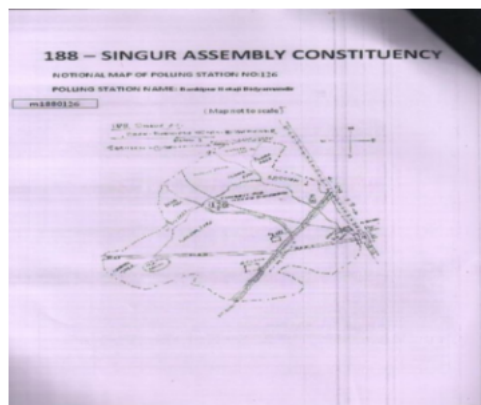

নির্বাচক নিবন্ধন আধিকারিকের স্বাক্ষর

Nazri Naksha

Google Map View

Polling Station Building Front View

Polling Station Front View

Cad View

Key MAP View

1	UYB1993625	2	KJK2425502	3	WB/27/183/495265
নাম : তাপসী অধিকারী স্বামীর নাম: শ্যামা প্রসাদ অধিকারী বাড়ির নং : n0140 বয়স : 56 লিঙ্গ : মহিলা	ফটো উপলব্ধ	নাম : চিন্ময় আদক পিতার নাম: কাশীনাথ আদক বাড়ির নং : n0105 বয়স : 40 লিঙ্গ : পুরুষ	ফটো উপলব্ধ	নাম : কাশীনাথ আদক পিতার নাম: জীবন কৃষ্ণ আদক বাড়ির নং : n0101 বয়স : 80 লিঙ্গ : পুরুষ	ফটো উপলব্ধ
4	WB/27/183/495020	5	WB/27/183/495054	6	UYB1921881
নাম : আশালতা আদক স্বামীর নাম: কাশীনাথ আদক বাড়ির নং : n0100 বয়স : 66 লিঙ্গ : মহিলা	ফটো উপলব্ধ	নাম : তন্ময় আদক পিতার নাম: কাশীনাথ আদক বাড়ির নং : n0104 বয়স : 49 লিঙ্গ : পুরুষ	ফটো উপলব্ধ	নাম : পূর্ণিমা পোড়েল স্বামীর নাম: কমল পোড়েল বাড়ির নং : n0100 বয়স : 62 লিঙ্গ : মহিলা	ফটো উপলব্ধ
7	KJK2166841	8	UYB1388388	9	UYB2106441
নাম : মুন্ময় আদক পিতার নাম: শ্যামা প্রসাদ আদক বাড়ির নং : n0103 বয়স : 42 লিঙ্গ : পুরুষ	ফটো উপলব্ধ	নাম : রীতা আদক স্বামীর নাম: তন্ময় আদক বাড়ির নং : n0102 বয়স : 39 লিঙ্গ : মহিলা	ফটো উপলব্ধ	নাম : পূর্ণিমা আদক স্বামীর নাম: মুন্ময় আদক বাড়ির নং : এন0100 বয়স : 27 লিঙ্গ : মহিলা	ফটো উপলব্ধ
10	UYB1842269	11	KJK2524262	12	UYB1842251
নাম : চঞ্চলা কোলে স্বামীর নাম: রবীন কোলে বাড়ির নং : n0100 বয়স : 56 লিঙ্গ : মহিলা	ফটো উপলব্ধ	নাম : শিখা কারক স্বামীর নাম: কান্ত কারক বাড়ির নং : খালধার বটতলা বয়স : 39 লিঙ্গ : মহিলা	ফটো উপলব্ধ	নাম : রবীন কোলে পিতার নাম: মদন মোহন কোলে বাড়ির নং : n0129 বয়স : 62 লিঙ্গ : পুরুষ	ফটো উপলব্ধ
13	UYB1649029	14	UYB2379238	15	WB/27/183/495374
নাম : বিশ্বজিৎ গরাং পিতার নাম: ভরত চন্দ্র গরাং বাড়ির নং : n0096 বয়স : 32 লিঙ্গ : পুরুষ	ফটো উপলব্ধ	নাম : রিম্পা গরাং স্বামীর নাম: সুভাষ চন্দ্র গরাং বাড়ির নং : এন0001 বয়স : 23 লিঙ্গ : মহিলা	ফটো উপলব্ধ	নাম : অলকা গরাং স্বামীর নাম: নকুল গরাং বাড়ির নং : এন0100 বয়স : 70 লিঙ্গ : মহিলা	ফটো উপলব্ধ
16	UYB2056307	17	UYB1753318	18	RMR1783026
নাম : সৌমেন গরাং পিতার নাম: লক্ষীকান্ত গরাং বাড়ির নং : n0156 বয়স : 26 লিঙ্গ : পুরুষ	ফটো উপলব্ধ	নাম : মনসা গরাং পিতার নাম: বিশ্বনাথ গরাং বাড়ির নং : n0001 বয়স : 31 লিঙ্গ : পুরুষ	ফটো উপলব্ধ	নাম : সরস্বতী গরাং স্বামীর নাম: আনন্দ গরাং বাড়ির নং : n0147 বয়স : 30 লিঙ্গ : মহিলা	ফটো উপলব্ধ
19	WB/27/183/495388	20	WB/27/183/495640	21	WB/27/183/495483
নাম : পোবিন্দ গরাং পিতার নাম: খেদন গরাং বাড়ির নং : n0006 বয়স : 73 লিঙ্গ : পুরুষ	ফটো উপলব্ধ	নাম : ছায়ারানী গরাং স্বামীর নাম: কৃষ্ণচন্দ্র গরাং বাড়ির নং : n0005 বয়স : 69 লিঙ্গ : মহিলা	ফটো উপলব্ধ	নাম : নিভা গরাং স্বামীর নাম: কেট্টো গরাং বাড়ির নং : n0001 বয়স : 60 লিঙ্গ : মহিলা	ফটো উপলব্ধ
22	UYB1842244	23	UYB1753359	24	WB/27/183/495242
নাম : সঙ্গীতা গরাং স্বামীর নাম: মনসা গরাং বাড়ির নং : n0001 বয়স : 29 লিঙ্গ : মহিলা	ফটো উপলব্ধ	নাম : গনেশ গরাং পিতার নাম: বিশ্বনাথ গরাং বাড়ির নং : n0001 বয়স : 34 লিঙ্গ : পুরুষ	ফটো উপলব্ধ	নাম : নয়নতারা গরাং স্বামীর নাম: বিশ্বনাথ গরাং বাড়ির নং : n0001 বয়স : 61 লিঙ্গ : মহিলা	ফটো উপলব্ধ
25	KJK2166437	26	WB/27/183/495800	27	WB/27/183/495605
নাম : সুমিতা গরাং স্বামীর নাম: সমীর গরাং বাড়ির নং : n0004 বয়স : 46 লিঙ্গ : মহিলা	ফটো উপলব্ধ	নাম : সমীর গরাং পিতার নাম: শম্ভুনাথ গরাং বাড়ির নং : n0004 বয়স : 56 লিঙ্গ : পুরুষ	ফটো উপলব্ধ	নাম : সমীর গরাং পিতার নাম: শম্ভুনাথ গরাং বাড়ির নং : n0158 বয়স : 51 লিঙ্গ : পুরুষ	ফটো উপলব্ধ
28	WB/27/183/495683	29	RMR1418987	30	UYB1752302
নাম : সুমিত্রা গরাং স্বামীর নাম: শম্ভুনাথ গরাং বাড়ির নং : n0004 বয়স : 85 লিঙ্গ : মহিলা	ফটো উপলব্ধ	নাম : মাধবী গরাং স্বামীর নাম: রমেশ গরাং বাড়ির নং : n0154 বয়স : 32 লিঙ্গ : মহিলা	ফটো উপলব্ধ	নাম : চৈতালী গরাং স্বামীর নাম: মিন্টু কুমার গরাং বাড়ির নং : n0158 বয়স : 30 লিঙ্গ : মহিলা	ফটো উপলব্ধ