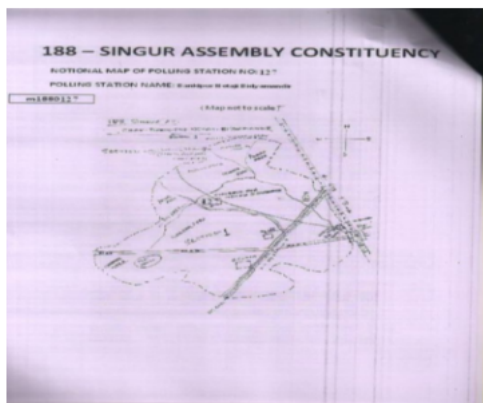

Nazri Naksha