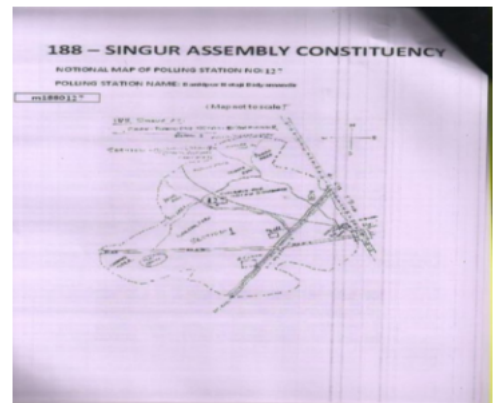

Key MAP View