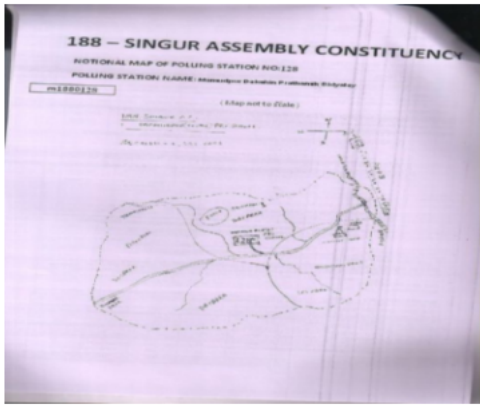

Nazri Naksha