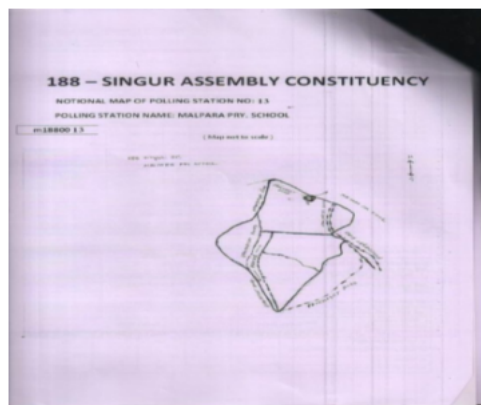

Key MAP View