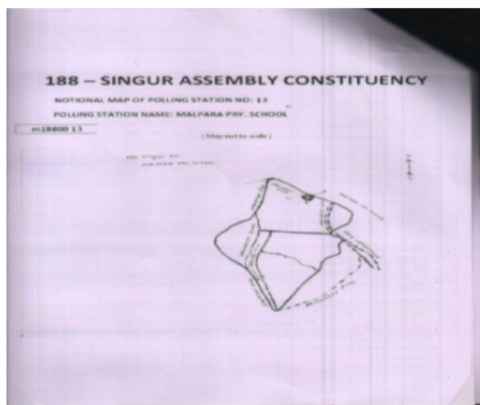

Nazri Naksha