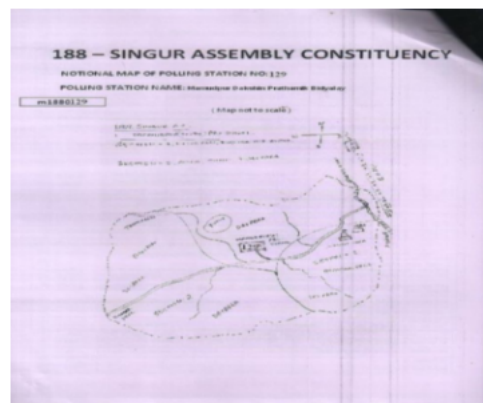

নির্বাচক নিবন্ধন আধিকারিকের স্বাক্ষর

Nazri Naksha

Google Map View

Polling Station Building Front View

Polling Station Front View

Cad View

Key MAP View

1 নাম : অনুপম আদক পিতার নাম: বাসুদেব আদক বাড়ির নং : n0177 বয়স : 34 লিঙ্গ : পুরুষ	UYB1388941 ফটো উপলব্ধ	2 নাম : শিবনাথ আদক পিতার নাম: তপন আদক বাড়ির নং : n0002 বয়স : 35 লিঙ্গ : পুরুষ	UYB1304047 ফটো উপলব্ধ	3 নাম : তপন আদক পিতার নাম: কার্তিক আদক বাড়ির নং : n0002 বয়স : 59 লিঙ্গ : পুরুষ	UYB2536266 ফটো উপলব্ধ
4 নাম : মৌমিতা দাস আদক স্বামীর নাম: শংকর আদক বাড়ির নং : এন0002 বয়স : 32 লিঙ্গ : মহিলা	UYB2505071 ফটো উপলব্ধ	5 নাম : পূজা আদক স্বামীর নাম: শিবনাথ আদক বাড়ির নং : নং002 বয়স : 23 লিঙ্গ : মহিলা	UYB2319507 ফটো উপলব্ধ	6 নাম : সৌমেন কোলে পিতার নাম: রতন কোলে বাড়ির নং : n0137 বয়স : 27 লিঙ্গ : পুরুষ	UYB1994136 ফটো উপলব্ধ
7 নাম : মনু কোলে পিতার নাম: আশুতোষ কোলে বাড়ির নং : n0138 বয়স : 27 লিঙ্গ : পুরুষ	UYB1994094 ফটো উপলব্ধ	8 নাম : প্রীতম কোলে পিতার নাম: শংকর কোলে বাড়ির নং : নং154 বয়স : 21 লিঙ্গ : পুরুষ	UYB2433340 ফটো উপলব্ধ	9 নাম : রীতিকা কোলে পিতার নাম: রাজেশ কোলে বাড়ির নং : এন0006 বয়স : 21 লিঙ্গ : মহিলা	UYB2433241 ফটো উপলব্ধ
10 নাম : গোরাচাঁদ কোলে পিতার নাম: মান্যবর কোলে বাড়ির নং : এন0173 বয়স : 22 লিঙ্গ : পুরুষ	UYB2433274 ফটো উপলব্ধ	11 নাম : মৌমিতা কোলে দাস পিতার নাম: খগেন্দ্রনাথ কোলে বাড়ির নং : নং127 বয়স : 33 লিঙ্গ : মহিলা	UAA1564236 ফটো উপলব্ধ	12 নাম : দুর্গারানী কোলে স্বামীর নাম: গৌতম কোলে বাড়ির নং : n0182 বয়স : 52 লিঙ্গ : মহিলা	WB/27/183/498346 ফটো উপলব্ধ
Q 13 নাম : মানসী কোলে স্বামীর নাম: তপন কোলে বাড়ির নং : নোন বয়স : 32 লিঙ্গ : মহিলা	UYB2277572 ফটো উপলব্ধ	14 নাম : সুব্রত কোলে পিতার নাম: উত্তম কোলে বাড়ির নং : নং00 বয়স : 23 লিঙ্গ : পুরুষ	UYB2319655 ফটো উপলব্ধ	15 নাম : করবী কোলে পিতার নাম: স্বপন কুমার কোলে বাড়ির নং : নোন বয়স : 36 লিঙ্গ : মহিলা	UYB1401405 ফটো উপলব্ধ
16 নাম : সৌমেন কোলে পিতার নাম: সহদেব কোলে বাড়ির নং : নোন বয়স : 24 লিঙ্গ : পুরুষ	UYB2277861 ফটো উপলব্ধ	17 নাম : সপ্তম কোলে পিতার নাম: দেবু কোলে বাড়ির নং : নোন বয়স : 27 লিঙ্গ : পুরুষ	UYB2277531 ফটো উপলব্ধ	18 নাম : দেব্যানী কোলে স্বামীর নাম: রজত কুমার কোলে বাড়ির নং : n0006 বয়স : 46 লিঙ্গ : মহিলা	KJK2426245 ফটো উপলব্ধ
19 নাম : সৌরভ কোলে পিতার নাম: দিবাকর কোলে বাড়ির নং : নং 007 বয়স : 25 লিঙ্গ : পুরুষ	UYB2319408 ফটো উপলব্ধ	20 নাম : সোমা কোলে স্বামীর নাম: প্রতাপ কোলে বাড়ির নং : এন2000 বয়স : 30 লিঙ্গ : মহিলা	UYB2177004 ফটো উপলব্ধ	21 নাম : সুব্রত কোলে পিতার নাম: সনাতন কোলে বাড়ির নং : এন0175 বয়স : 25 লিঙ্গ : পুরুষ	UYB2108108 ফটো উপলব্ধ
22 নাম : গোবিন্দ কোলে পিতার নাম: শৈলেন কোলে বাড়ির নং : নং 136 বয়স : 22 লিঙ্গ : পুরুষ	UYB2381077 ফটো উপলব্ধ	23 নাম : কেয়া কোলে পিতার নাম: জগন্নাথ কোলে বাড়ির নং : N0093 বয়স : 25 লিঙ্গ : মহিলা	UYB2107936 ফটো উপলব্ধ	24 নাম : রূপ কুমার কোলে পিতার নাম: মান্যবর কোলে বাড়ির নং : এন0173 বয়স : 27 লিঙ্গ : পুরুষ	UYB2107977 ফটো উপলব্ধ
25 নাম : রেবা কোলে পিতার নাম: রাজপতি কোলে বাড়ির নং : 000 বয়স : 25 লিঙ্গ : মহিলা	UYB2108009 ফটো উপলব্ধ	26 নাম : সুমনা কোলে স্বামীর নাম: জগদীশ কোলে বাড়ির নং : এন0175 বয়স : 28 লিঙ্গ : মহিলা	UYB2123651 ফটো উপলব্ধ	27 নাম : পরিনিতা কোলে স্বামীর নাম: বিশ্বজিৎ কোলে বাড়ির নং : এন0000 বয়স : 38 লিঙ্গ : মহিলা	UYB1492990 ফটো উপলব্ধ
28 নাম : গৌতম কোলে মায়ের নাম: বাসন্তী কোলে বাড়ির নং : এন0171 বয়স : 28 লিঙ্গ : পুরুষ	UYB2108082 ফটো উপলব্ধ	29 নাম : রিয়া কোলে স্বামীর নাম: সুবীর কোলে বাড়ির নং : এন0000 বয়স : 28 লিঙ্গ : মহিলা	UYB2108223 ফটো উপলব্ধ	30 নাম : জয়ন্ত কোলে পিতার নাম: গৌর মোহন কোলে বাড়ির নং : n0005 বয়স : 71 লিঙ্গ : পুরুষ	WB/27/183/501249 ফটো উপলব্ধ