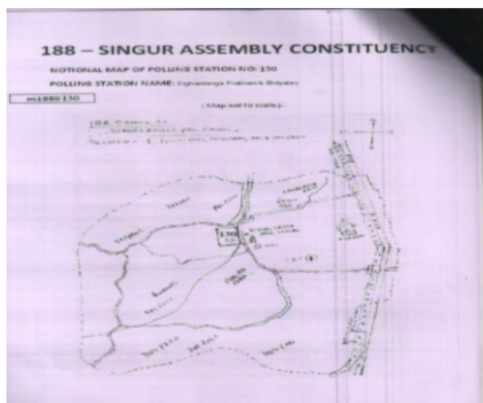

Nazri Naksha