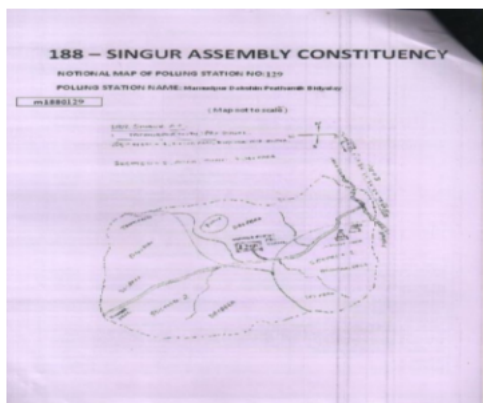

নির্বাচক নিবন্ধন আধিকারিকের স্বাক্ষর

Nazri Naksha

Google Map View

Polling Station Building Front View

Polling Station Front View

Cad View

Key MAP View

1 নাম : অনুপম আদক পিতার নাম: বাসুদেব আদক বাড়ির নং : n0177 বয়স : 34 লিঙ্গ : পুরুষ	UYB1388941 ফটো উপলব্ধ	2 নাম : শিবনাথ আদক পিতার নাম: তপন আদক বাড়ির নং : n0002 বয়স : 35 লিঙ্গ : পুরুষ	UYB1304047 ফটো উপলব্ধ	3 নাম : তপন আদক পিতার নাম: কার্তিক আদক বাড়ির নং : n0002 বয়স : 59 লিঙ্গ : পুরুষ	UYB2536266 ফটো উপলব্ধ
4 নাম : মৌমিতা দাস আদক স্বামীর নাম: শংকর আদক বাড়ির নং : এন0002 বয়স : 32 লিঙ্গ : মহিলা	UYB2505071 ফটো উপলব্ধ	5 নাম : পূজা আদক স্বামীর নাম: শিবনাথ আদক বাড়ির নং : নং002 বয়স : 23 লিঙ্গ : মহিলা	UYB2319507 ফটো উপলব্ধ	6 নাম : সৌমেন কোলে পিতার নাম: রতন কোলে বাড়ির নং : n0137 বয়স : 27 লিঙ্গ : পুরুষ	UYB1994136 ফটো উপলব্ধ
7 নাম : মনু কোলে পিতার নাম: আশুতোষ কোলে বাড়ির নং : n0138 বয়স : 27 লিঙ্গ : পুরুষ	UYB1994094 ফটো উপলব্ধ	8 নাম : প্রীতম কোলে পিতার নাম: শংকর কোলে বাড়ির নং : নং154 বয়স : 21 লিঙ্গ : পুরুষ	UYB2433340 ফটো উপলব্ধ	9 নাম : রীতিকা কোলে পিতার নাম: রাজেশ কোলে বাড়ির নং : এন0006 বয়স : 21 লিঙ্গ : মহিলা	UYB2433241 ফটো উপলব্ধ
10 নাম : গোরাচাঁদ কোলে পিতার নাম: মান্যবর কোলে বাড়ির নং : এন0173 বয়স : 22 লিঙ্গ : পুরুষ	UYB2433274 ফটো উপলব্ধ	11 নাম : মৌমিতা কোলে দাস পিতার নাম: খগেন্দ্রনাথ কোলে বাড়ির নং : নং127 বয়স : 33 লিঙ্গ : মহিলা	UAA1564236 ফটো উপলব্ধ	12 নাম : দুর্গারানী কোলে স্বামীর নাম: গৌতম কোলে বাড়ির নং : n0182 বয়স : 52 লিঙ্গ : মহিলা	WB/27/183/498346 ফটো উপলব্ধ
Q 13 নাম : মানসী কোলে স্বামীর নাম: তপন কোলে বাড়ির নং : নোন বয়স : 32 লিঙ্গ : মহিলা	UYB2277572 ফটো উপলব্ধ	14 নাম : সুব্রত কোলে পিতার নাম: উত্তম কোলে বাড়ির নং : নং00 বয়স : 23 লিঙ্গ : পুরুষ	UYB2319655 ফটো উপলব্ধ	15 নাম : করবী কোলে পিতার নাম: স্বপন কুমার কোলে বাড়ির নং : নোন বয়স : 36 লিঙ্গ : মহিলা	UYB1401405 ফটো উপলব্ধ
16 নাম : সৌমেন কোলে পিতার নাম: সহদেব কোলে বাড়ির নং : নোন বয়স : 24 লিঙ্গ : পুরুষ	UYB2277861 ফটো উপলব্ধ	17 নাম : সপ্তম কোলে পিতার নাম: দেবু কোলে বাড়ির নং : নোন বয়স : 27 লিঙ্গ : পুরুষ	UYB2277531 ফটো উপলব্ধ	18 নাম : দেব্যানী কোলে স্বামীর নাম: রজত কুমার কোলে বাড়ির নং : n0006 বয়স : 46 লিঙ্গ : মহিলা	KJK2426245 ফটো উপলব্ধ
19 নাম : সৌরভ কোলে পিতার নাম: দিবাকর কোলে বাড়ির নং : নং 007 বয়স : 25 লিঙ্গ : পুরুষ	UYB2319408 ফটো উপলব্ধ	20 নাম : সোমা কোলে স্বামীর নাম: প্রতাপ কোলে বাড়ির নং : এন2000 বয়স : 30 লিঙ্গ : মহিলা	UYB2177004 ফটো উপলব্ধ	21 নাম : সুব্রত কোলে পিতার নাম: সনাতন কোলে বাড়ির নং : এন0175 বয়স : 25 লিঙ্গ : পুরুষ	UYB2108108 ফটো উপলব্ধ
22 নাম : গোবিন্দ কোলে পিতার নাম: শৈলেন কোলে বাড়ির নং : নং 136 বয়স : 22 লিঙ্গ : পুরুষ	UYB2381077 ফটো উপলব্ধ	23 নাম : কেয়া কোলে পিতার নাম: জগন্নাথ কোলে বাড়ির নং : N0093 বয়স : 25 লিঙ্গ : মহিলা	UYB2107936 ফটো উপলব্ধ	24 নাম : রূপ কুমার কোলে পিতার নাম: মান্যবর কোলে বাড়ির নং : এন0173 বয়স : 27 লিঙ্গ : পুরুষ	UYB2107977 ফটো উপলব্ধ
25 নাম : রেবা কোলে পিতার নাম: রাজপতি কোলে বাড়ির নং : 000 বয়স : 25 লিঙ্গ : মহিলা	UYB2108009 ফটো উপলব্ধ	26 নাম : সুমনা কোলে স্বামীর নাম: জগদীশ কোলে বাড়ির নং : এন0175 বয়স : 28 লিঙ্গ : মহিলা	UYB2123651 ফটো উপলব্ধ	27 নাম : পরিনিতা কোলে স্বামীর নাম: বিশ্বজিৎ কোলে বাড়ির নং : এন0000 বয়স : 38 লিঙ্গ : মহিলা	UYB1492990 ফটো উপলব্ধ
28 নাম : গৌতম কোলে মায়ের নাম: বাসন্তী কোলে বাড়ির নং : এন0171 বয়স : 28 লিঙ্গ : পুরুষ	UYB2108082 ফটো উপলব্ধ	29 নাম : রিয়া কোলে স্বামীর নাম: সুবীর কোলে বাড়ির নং : এন0000 বয়স : 28 লিঙ্গ : মহিলা	UYB2108223 ফটো উপলব্ধ	30 নাম : জয়ন্ত কোলে পিতার নাম: গৌর মোহন কোলে বাড়ির নং : n0005 বয়স : 71 লিঙ্গ : পুরুষ	WB/27/183/501249 ফটো উপলব্ধ