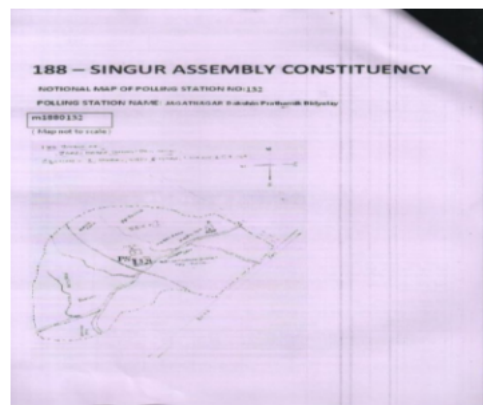

নির্বাচক নিবন্ধন আধিকারিকের স্বাক্ষর

Nazri Naksha

Google Map View

Polling Station Building Front View

Polling Station Front View

Cad View

Key MAP View

1	UYB1351709	নাম : উর্মিমালা আদক পাত্র স্বামীর নাম: স্বপন কুমার পাত্র বাড়ির নং : n0189 বয়স : 35 লিঙ্গ : মহিলা	ফটো উপলব্ধ	2	UYB2278422	নাম : সুভদ্রা কুমার স্বামীর নাম: সুব্রত কুমার বাড়ির নং : নং বয়স : 24 লিঙ্গ : পুরুষ	ফটো উপলব্ধ	3	UYB2420867	নাম : অশোক কুমার কর্মকার পিতার নাম: তুলসী কর্মকার বাড়ির নং : n0001 বয়স : 66 লিঙ্গ : পুরুষ	ফটো উপলব্ধ
4	UYB2048114	নাম : মলয় কর্মকার পিতার নাম: মুরারী মোহন কর্মকার বাড়ির নং : n0182 বয়স : 26 লিঙ্গ : পুরুষ	ফটো উপলব্ধ	5	WB/27/183/507550	নাম : বনু কর্মকার স্বামীর নাম: স্বপন কর্মকার বাড়ির নং : n0004 বয়স : 56 লিঙ্গ : মহিলা	ফটো উপলব্ধ	6	KJK2428183	নাম : উমা কর্মকার স্বামীর নাম: মুরারীমোহন কর্মকার বাড়ির নং : n0003 বয়স : 52 লিঙ্গ : মহিলা	ফটো উপলব্ধ
7	WB/27/183/507552	নাম : মুরারী কর্মকার পিতার নাম: কানাই কর্মকার বাড়ির নং : n0003 বয়স : 56 লিঙ্গ : পুরুষ	ফটো উপলব্ধ	8	UYB1754670	নাম : ঋজু কর্মকার স্বামীর নাম: ইলা কর্মকার বাড়ির নং : n0002 বয়স : 30 লিঙ্গ : পুরুষ	ফটো উপলব্ধ	9	WB/27/183/507547	নাম : ইলা কর্মকার স্বামীর নাম: গোবিন্দ কর্মকার বাড়ির নং : n0002 বয়স : 54 লিঙ্গ : মহিলা	ফটো উপলব্ধ
10	KJK2742963	নাম : জাহ্নবী রায় পিতার নাম: শম্ভুনাথ রায় বাড়ির নং : n0001 বয়স : 64 লিঙ্গ : মহিলা	ফটো উপলব্ধ	11	UYB2278729	নাম : স্বপন কর্মকার পিতার নাম: বিশ্বনাথ কর্মকার বাড়ির নং : n0004 বয়স : 65 লিঙ্গ : পুরুষ	ফটো উপলব্ধ	12	UYB2340628	নাম : রূপসা কোলে পিতার নাম: শঙ্কর কোলে বাড়ির নং : নং00 বয়স : 23 লিঙ্গ : মহিলা	ফটো উপলব্ধ
13	UYB2340982	নাম : প্রশান্ত কোলে পিতার নাম: কান্তীক কোলে বাড়ির নং : n0010 বয়স : 54 লিঙ্গ : পুরুষ	ফটো উপলব্ধ	14	UYB2109494	নাম : স্বরাজ কোলে পিতার নাম: লক্ষ্মীকান্ত কোলে বাড়ির নং : এন0021 বয়স : 25 লিঙ্গ : পুরুষ	ফটো উপলব্ধ	15	KJK2429249	নাম : মালতী কোলে স্বামীর নাম: কৃষ্ণ চন্দ্র কোলে বাড়ির নং : n0013 বয়স : 46 লিঙ্গ : মহিলা	ফটো উপলব্ধ
16	WB/27/183/507394	নাম : যমুনা কোলে স্বামীর নাম: শম্ভু কোলে বাড়ির নং : n0013 বয়স : 51 লিঙ্গ : মহিলা	ফটো উপলব্ধ	17	WB/27/183/507504	নাম : অনিমা কোলে স্বামীর নাম: ধনঞ্জয় কোলে বাড়ির নং : n0016 বয়স : 51 লিঙ্গ : মহিলা	ফটো উপলব্ধ	18	UYB2489235	নাম : কৃষ্ণ চন্দ্র কোলে পিতার নাম: গোপাল কোলে বাড়ির নং : n0013 বয়স : 55 লিঙ্গ : পুরুষ	ফটো উপলব্ধ
19	YAF1903392	নাম : নমিতা কোলে স্বামীর নাম: ফকির চন্দ্র কোলে বাড়ির নং : n0173 বয়স : 28 লিঙ্গ : মহিলা	ফটো উপলব্ধ	20	WB/27/183/507374	নাম : শম্ভু কোলে পিতার নাম: গোপাল কোলে বাড়ির নং : n0013 বয়স : 61 লিঙ্গ : পুরুষ	ফটো উপলব্ধ	21	UYB2109312	নাম : কৃষ্ণা কোলে পিতার নাম: শশীনাথ কোলে বাড়ির নং : এন0005 বয়স : 25 লিঙ্গ : পুরুষ	ফটো উপলব্ধ
22	WB/27/183/507531	নাম : রঘুনাথ কোলে পিতার নাম: কানাই কোলে বাড়ির নং : n0021 বয়স : 75 লিঙ্গ : পুরুষ	ফটো উপলব্ধ	23	UYB0608810	নাম : মৌপিয়া কোলে পিতার নাম: গনেশ চন্দ্র কোলে বাড়ির নং : 20 বয়স : 38 লিঙ্গ : মহিলা	ফটো উপলব্ধ	24	WB/27/183/507850	নাম : মন্দিরা কোলে স্বামীর নাম: গনেশ চন্দ্র কোলে বাড়ির নং : n0020 বয়স : 70 লিঙ্গ : মহিলা	ফটো উপলব্ধ
25	KJK2612216	নাম : কৃষ্ণা কোলে স্বামীর নাম: কালিপদ কোলে বাড়ির নং : n0019 বয়স : 41 লিঙ্গ : মহিলা	ফটো উপলব্ধ	26	KJK2612208	নাম : কালিপদ কোলে পিতার নাম: মদনচন্দ্র কোলে বাড়ির নং : n0019 বয়স : 46 লিঙ্গ : পুরুষ	ফটো উপলব্ধ	27	WB/27/183/507001	নাম : শিখা কোলে স্বামীর নাম: মদন কোলে বাড়ির নং : n0019 বয়স : 71 লিঙ্গ : মহিলা	ফটো উপলব্ধ
28	UYB1843127	নাম : রাকেশ কোলে পিতার নাম: মানিক কোলে বাড়ির নং : n0018 বয়স : 29 লিঙ্গ : পুরুষ	ফটো উপলব্ধ	29	WB/27/183/507887	নাম : মঞ্জু কোলে স্বামীর নাম: মানিক কোলে বাড়ির নং : n0018 বয়স : 49 লিঙ্গ : মহিলা	ফটো উপলব্ধ	30	WB/27/183/507065	নাম : মানিক কোলে পিতার নাম: ফনিভূষণ কোলে বাড়ির নং : n0018 বয়স : 49 লিঙ্গ : পুরুষ	ফটো উপলব্ধ