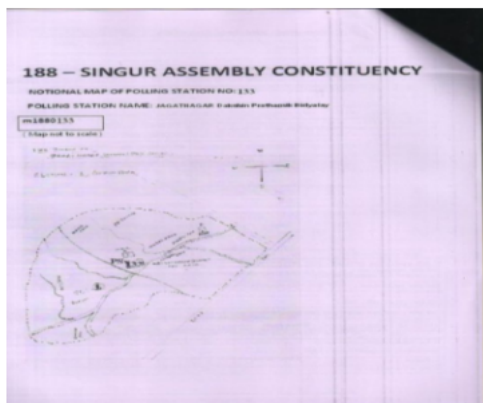

Nazri Naksha