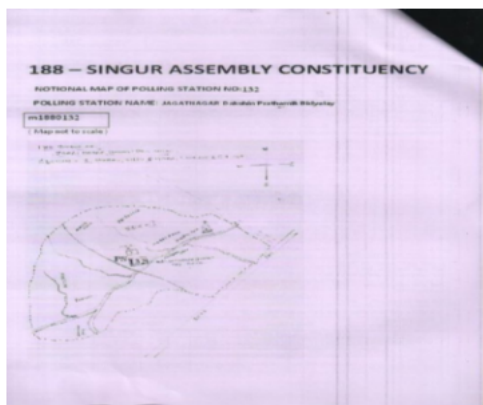

নির্বাচক নিবন্ধন আধিকারিকের স্বাক্ষর

Nazri Naksha

Google Map View

Polling Station Building Front View

Polling Station Front View

Cad View

Key MAP View

1	UYB1351709	নাম : উর্মিমালা আদক পাত্র স্বামীর নাম: স্বপন কুমার পাত্র বাড়ির নং : n0189 বয়স : 35 লিঙ্গ : মহিলা	ফটো উপলব্ধ	2	UYB2278422	নাম : সুভদ্রা কুমার স্বামীর নাম: সুব্রত কুমার বাড়ির নং : নং বয়স : 24 লিঙ্গ : পুরুষ	ফটো উপলব্ধ	3	UYB2420867	নাম : অশোক কুমার কর্মকার পিতার নাম: তুলসী কর্মকার বাড়ির নং : n0001 বয়স : 66 লিঙ্গ : পুরুষ	ফটো উপলব্ধ
4	UYB2048114	নাম : মলয় কর্মকার পিতার নাম: মুরারী মোহন কর্মকার বাড়ির নং : n0182 বয়স : 26 লিঙ্গ : পুরুষ	ফটো উপলব্ধ	5	WB/27/183/507550	নাম : বনু কর্মকার স্বামীর নাম: স্বপন কর্মকার বাড়ির নং : n0004 বয়স : 56 লিঙ্গ : মহিলা	ফটো উপলব্ধ	6	KJK2428183	নাম : উমা কর্মকার স্বামীর নাম: মুরারীমোহন কর্মকার বাড়ির নং : n0003 বয়স : 52 লিঙ্গ : মহিলা	ফটো উপলব্ধ
7	WB/27/183/507552	নাম : মুরারী কর্মকার পিতার নাম: কানাই কর্মকার বাড়ির নং : n0003 বয়স : 56 লিঙ্গ : পুরুষ	ফটো উপলব্ধ	8	UYB1754670	নাম : ঋজু কর্মকার স্বামীর নাম: ইলা কর্মকার বাড়ির নং : n0002 বয়স : 30 লিঙ্গ : পুরুষ	ফটো উপলব্ধ	9	WB/27/183/507547	নাম : ইলা কর্মকার স্বামীর নাম: গোবিন্দ কর্মকার বাড়ির নং : n0002 বয়স : 54 লিঙ্গ : মহিলা	ফটো উপলব্ধ
10	KJK2742963	নাম : জাহ্নবী রায় পিতার নাম: শম্ভুনাথ রায় বাড়ির নং : n0001 বয়স : 64 লিঙ্গ : মহিলা	ফটো উপলব্ধ	11	UYB2278729	নাম : স্বপন কর্মকার পিতার নাম: বিশ্বনাথ কর্মকার বাড়ির নং : n0004 বয়স : 65 লিঙ্গ : পুরুষ	ফটো উপলব্ধ	12	UYB2340628	নাম : রূপসা কোলে পিতার নাম: শঙ্কর কোলে বাড়ির নং : নং00 বয়স : 23 লিঙ্গ : মহিলা	ফটো উপলব্ধ
13	UYB2340982	নাম : প্রশান্ত কোলে পিতার নাম: কান্তীক কোলে বাড়ির নং : n0010 বয়স : 54 লিঙ্গ : পুরুষ	ফটো উপলব্ধ	14	UYB2109494	নাম : স্বরাজ কোলে পিতার নাম: লক্ষ্মীকান্ত কোলে বাড়ির নং : এন0021 বয়স : 25 লিঙ্গ : পুরুষ	ফটো উপলব্ধ	15	KJK2429249	নাম : মালতী কোলে স্বামীর নাম: কৃষ্ণ চন্দ্র কোলে বাড়ির নং : n0013 বয়স : 46 লিঙ্গ : মহিলা	ফটো উপলব্ধ
16	WB/27/183/507394	নাম : যমুনা কোলে স্বামীর নাম: শম্ভু কোলে বাড়ির নং : n0013 বয়স : 51 লিঙ্গ : মহিলা	ফটো উপলব্ধ	17	WB/27/183/507504	নাম : অনিমা কোলে স্বামীর নাম: ধনঞ্জয় কোলে বাড়ির নং : n0016 বয়স : 51 লিঙ্গ : মহিলা	ফটো উপলব্ধ	18	UYB2489235	নাম : কৃষ্ণ চন্দ্র কোলে পিতার নাম: গোপাল কোলে বাড়ির নং : n0013 বয়স : 55 লিঙ্গ : পুরুষ	ফটো উপলব্ধ
19	YAF1903392	নাম : নমিতা কোলে স্বামীর নাম: ফকির চন্দ্র কোলে বাড়ির নং : n0173 বয়স : 28 লিঙ্গ : মহিলা	ফটো উপলব্ধ	20	WB/27/183/507374	নাম : শম্ভু কোলে পিতার নাম: গোপাল কোলে বাড়ির নং : n0013 বয়স : 61 লিঙ্গ : পুরুষ	ফটো উপলব্ধ	21	UYB2109312	নাম : কৃষ্ণা কোলে পিতার নাম: শশীনাথ কোলে বাড়ির নং : এন0005 বয়স : 25 লিঙ্গ : পুরুষ	ফটো উপলব্ধ
22	WB/27/183/507531	নাম : রঘুনাথ কোলে পিতার নাম: কানাই কোলে বাড়ির নং : n0021 বয়স : 75 লিঙ্গ : পুরুষ	ফটো উপলব্ধ	23	UYB0608810	নাম : মৌপিয়া কোলে পিতার নাম: গনেশ চন্দ্র কোলে বাড়ির নং : 20 বয়স : 38 লিঙ্গ : মহিলা	ফটো উপলব্ধ	24	WB/27/183/507850	নাম : মন্দিরা কোলে স্বামীর নাম: গনেশ চন্দ্র কোলে বাড়ির নং : n0020 বয়স : 70 লিঙ্গ : মহিলা	ফটো উপলব্ধ
25	KJK2612216	নাম : কৃষ্ণা কোলে স্বামীর নাম: কালিপদ কোলে বাড়ির নং : n0019 বয়স : 41 লিঙ্গ : মহিলা	ফটো উপলব্ধ	26	KJK2612208	নাম : কালিপদ কোলে পিতার নাম: মদনচন্দ্র কোলে বাড়ির নং : n0019 বয়স : 46 লিঙ্গ : পুরুষ	ফটো উপলব্ধ	27	WB/27/183/507001	নাম : শিখা কোলে স্বামীর নাম: মদন কোলে বাড়ির নং : n0019 বয়স : 71 লিঙ্গ : মহিলা	ফটো উপলব্ধ
28	UYB1843127	নাম : রাকেশ কোলে পিতার নাম: মানিক কোলে বাড়ির নং : n0018 বয়স : 29 লিঙ্গ : পুরুষ	ফটো উপলব্ধ	29	WB/27/183/507887	নাম : মঞ্জু কোলে স্বামীর নাম: মানিক কোলে বাড়ির নং : n0018 বয়স : 49 লিঙ্গ : মহিলা	ফটো উপলব্ধ	30	WB/27/183/507065	নাম : মানিক কোলে পিতার নাম: ফনিভূষণ কোলে বাড়ির নং : n0018 বয়স : 49 লিঙ্গ : পুরুষ	ফটো উপলব্ধ