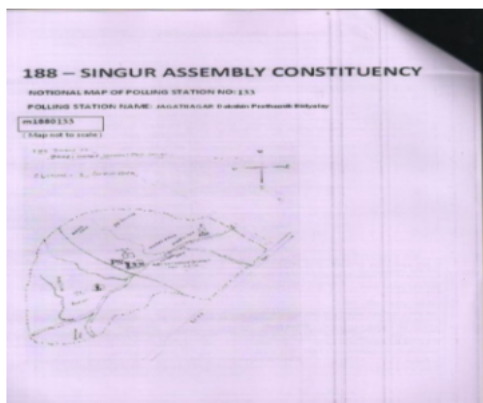

নির্বাচক নিবন্ধন আধিকারিকের স্বাক্ষর

Nazri Naksha

Google Map View

Polling Station Building Front View

Polling Station Front View

Cad View

Key MAP View

1 নাম : সীমা পাকিরা স্বামীর নাম: গোবিন্দ পাকিরা বাড়ির নং : নং 042 বয়স : 24 লিঙ্গ : মহিলা	UYB2277945 ফটো উপলব্ধ	2 নাম : প্রশান্ত গরং পিতার নাম: বদন গরং বাড়ির নং : n0091 বয়স : 53 লিঙ্গ : পুরুষ	WB/27/183/507021 ফটো উপলব্ধ	3 নাম : কনকলতা গরং স্বামীর নাম: বদন গরং বাড়ির নং : n0091 বয়স : 73 লিঙ্গ : মহিলা	WB/27/183/507343 ফটো উপলব্ধ
4 নাম : বদন গরং পিতার নাম: কালীপদ গরং বাড়ির নং : n0091 বয়স : 83 লিঙ্গ : পুরুষ	WB/27/183/507316 ফটো উপলব্ধ	5 নাম : পদ্মাবতী গরং স্বামীর নাম: প্রশান্ত গরং বাড়ির নং : n0091 বয়স : 47 লিঙ্গ : মহিলা	UYB1651165 ফটো উপলব্ধ	6 নাম : মলয় গরং পিতার নাম: প্রশান্ত গরং বাড়ির নং : এন0091 বয়স : 20 লিঙ্গ : পুরুষ	UYB2508265 ফটো উপলব্ধ
7 নাম : তিলকা গরং স্বামীর নাম: সত্য গরং বাড়ির নং : n0090 বয়স : 79 লিঙ্গ : মহিলা	WB/27/183/507300 ফটো উপলব্ধ	8 নাম : চন্দনা চক্রবর্তী স্বামীর নাম: শক্তিপদ চক্রবর্তী বাড়ির নং : n0098 বয়স : 50 লিঙ্গ : মহিলা	KJK1610229 ফটো উপলব্ধ	9 নাম : শক্তিপদ চক্রবর্তী পিতার নাম: শংকর চক্রবর্তী বাড়ির নং : n0098 বয়স : 53 লিঙ্গ : পুরুষ	WB/27/183/507058 ফটো উপলব্ধ
10 নাম : ডলি চক্রবর্তী স্বামীর নাম: স্বপন চক্রবর্তী বাড়ির নং : n0098 বয়স : 56 লিঙ্গ : মহিলা	WB/27/183/507865 ফটো উপলব্ধ	11 নাম : স্বপন চক্রবর্তী পিতার নাম: শংকর চক্রবর্তী বাড়ির নং : n0098 বয়স : 63 লিঙ্গ : পুরুষ	WB/27/183/507469 ফটো উপলব্ধ	12 নাম : পলি চক্রবর্তী পিতার নাম: শক্তিপদ চক্রবর্তী বাড়ির নং : এন0098 বয়স : 21 লিঙ্গ : মহিলা	UYB2433621 ফটো উপলব্ধ
13 নাম : পাপিয়া চক্রবর্তী পিতার নাম: শক্তিপদ চক্রবর্তী বাড়ির নং : n0098 বয়স : 28 লিঙ্গ : মহিলা	UYB1923291 ফটো উপলব্ধ	14 নাম : ঝিলিক দাস স্বামীর নাম: শ্রীকান্ত দাস বাড়ির নং : n0048 বয়স : 28 লিঙ্গ : মহিলা	UYB1923333 ফটো উপলব্ধ	15 নাম : চিত্রা দাস স্বামীর নাম: অভিজিৎ দাস বাড়ির নং : n0052 বয়স : 30 লিঙ্গ : মহিলা	UYB1923341 ফটো উপলব্ধ
16 নাম : মৈত্রেয়ী দাস পিতার নাম: জ্যোতি ভূষন দাস বাড়ির নং : n0049 বয়স : 29 লিঙ্গ : মহিলা	UYB1923267 ফটো উপলব্ধ	17 নাম : রাজীব দাস পিতার নাম: রবিন দাস বাড়ির নং : n0057 বয়স : 28 লিঙ্গ : পুরুষ	UYB1923275 ফটো উপলব্ধ	18 নাম : অসিত কুমার দাস পিতার নাম: নন্দলাল দাস বাড়ির নং : n0065 বয়স : 65 লিঙ্গ : পুরুষ	WB/27/183/507867 ফটো উপলব্ধ
19 নাম : পূজা দাস পিতার নাম: অসিত কুমার দাস বাড়ির নং : n0065 বয়স : 28 লিঙ্গ : মহিলা	UYB1923382 ফটো উপলব্ধ	20 নাম : হেমন্ত দাস পিতার নাম: মিহির দাস বাড়ির নং : এন2000 বয়স : 29 লিঙ্গ : পুরুষ	UYB2177384 ফটো উপলব্ধ	21 নাম : বুমা দাস স্বামীর নাম: সমরেশ দাস বাড়ির নং : নং বয়স : 37 লিঙ্গ : মহিলা	UYB2278067 ফটো উপলব্ধ
22 নাম : দিবাকর দাস পিতার নাম: অজয় দাস বাড়ির নং : নং 051 বয়স : 22 লিঙ্গ : পুরুষ	UYB2382422 ফটো উপলব্ধ	#2 23 নাম : দিশা দাস পিতার নাম: পবন দাস বাড়ির নং : নং 00 বয়স : 22 লিঙ্গ : মহিলা	UYB2371532 ফটো উপলব্ধ	24 নাম : মোনালিসা দাস স্বামীর নাম: রাজীব দাস বাড়ির নং : এন0057 বয়স : 25 লিঙ্গ : মহিলা	UYB2084192 ফটো উপলব্ধ
25 নাম : ঝম্পা দাস স্বামীর নাম: অজয় দাস বাড়ির নং : n0051 বয়স : 50 লিঙ্গ : মহিলা	KJK1611235 ফটো উপলব্ধ	26 নাম : অজয় দাস পিতার নাম: বিশ্বনাথ দাস বাড়ির নং : n0051 বয়স : 53 লিঙ্গ : পুরুষ	WB/27/183/507009 ফটো উপলব্ধ	Q 27 নাম : তুষ্টি দাস মায়ের নাম: সুপর্ণা দাস বাড়ির নং : এন0068 বয়স : 21 লিঙ্গ : মহিলা	UYB2433639 ফটো উপলব্ধ
28 নাম : মানস দাস পিতার নাম: অসীম দাস বাড়ির নং : নং 065 বয়স : 22 লিঙ্গ : পুরুষ	UYB2371649 ফটো উপলব্ধ	Q 29 নাম : রমা দাস স্বামীর নাম: রবীন দাস বাড়ির নং : বয়স : 45 লিঙ্গ : মহিলা	KJK2428860 ফটো উপলব্ধ	30 নাম : রেখা দাস স্বামীর নাম: প্রবীর দাস বাড়ির নং : n0052 বয়স : 50 লিঙ্গ : মহিলা	WB/27/183/507764 ফটো উপলব্ধ