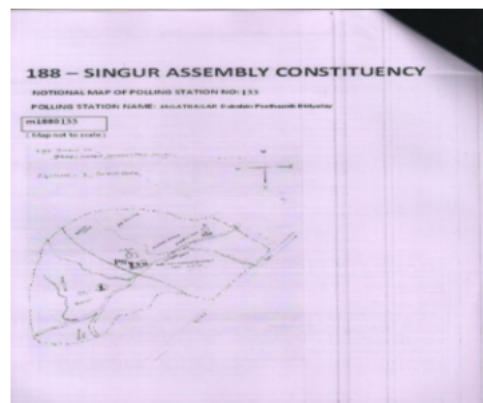

নির্বাচক নিবন্ধন আধিকারিকের স্বাক্ষর

Nazri Naksha

Google Map View

Polling Station Building Front View

Polling Station Front View

Cad View

Key MAP View

1 নাম : সীমা পাকিরা স্বামীর নাম: গোবিন্দ পাকিরা বাড়ির নং : নং 042 বয়স : 24 লিঙ্গ : মহিলা	UYB2277945 ফটো উপলব্ধ	2 নাম : প্রশান্ত গরং পিতার নাম: বদন গরং বাড়ির নং : n0091 বয়স : 53 লিঙ্গ : পুরুষ	WB/27/183/507021 ফটো উপলব্ধ	3 নাম : কনকলতা গরং স্বামীর নাম: বদন গরং বাড়ির নং : n0091 বয়স : 73 লিঙ্গ : মহিলা	WB/27/183/507343 ফটো উপলব্ধ
4 নাম : বদন গরং পিতার নাম: কালীপদ গরং বাড়ির নং : n0091 বয়স : 83 লিঙ্গ : পুরুষ	WB/27/183/507316 ফটো উপলব্ধ	5 নাম : পদ্মাবতী গরং স্বামীর নাম: প্রশান্ত গরং বাড়ির নং : n0091 বয়স : 47 লিঙ্গ : মহিলা	UYB1651165 ফটো উপলব্ধ	6 নাম : মলয় গরং পিতার নাম: প্রশান্ত গরং বাড়ির নং : এন0091 বয়স : 20 লিঙ্গ : পুরুষ	UYB2508265 ফটো উপলব্ধ
7 নাম : তিলকা গরং স্বামীর নাম: সত্য গরং বাড়ির নং : n0090 বয়স : 79 লিঙ্গ : মহিলা	WB/27/183/507300 ফটো উপলব্ধ	8 নাম : চন্দনা চক্রবর্তী স্বামীর নাম: শক্তিপদ চক্রবর্তী বাড়ির নং : n0098 বয়স : 50 লিঙ্গ : মহিলা	KJK1610229 ফটো উপলব্ধ	9 নাম : শক্তিপদ চক্রবর্তী পিতার নাম: শংকর চক্রবর্তী বাড়ির নং : n0098 বয়স : 53 লিঙ্গ : পুরুষ	WB/27/183/507058 ফটো উপলব্ধ
10 নাম : ডলি চক্রবর্তী স্বামীর নাম: স্বপন চক্রবর্তী বাড়ির নং : n0098 বয়স : 56 লিঙ্গ : মহিলা	WB/27/183/507865 ফটো উপলব্ধ	11 নাম : স্বপন চক্রবর্তী পিতার নাম: শংকর চক্রবর্তী বাড়ির নং : n0098 বয়স : 63 লিঙ্গ : পুরুষ	WB/27/183/507469 ফটো উপলব্ধ	12 নাম : পলি চক্রবর্তী পিতার নাম: শক্তিপদ চক্রবর্তী বাড়ির নং : এন0098 বয়স : 21 লিঙ্গ : মহিলা	UYB2433621 ফটো উপলব্ধ
13 নাম : পাপিয়া চক্রবর্তী পিতার নাম: শক্তিপদ চক্রবর্তী বাড়ির নং : n0098 বয়স : 28 লিঙ্গ : মহিলা	UYB1923291 ফটো উপলব্ধ	14 নাম : ঝিলিক দাস স্বামীর নাম: শ্রীকান্ত দাস বাড়ির নং : n0048 বয়স : 28 লিঙ্গ : মহিলা	UYB1923333 ফটো উপলব্ধ	15 নাম : চিত্রা দাস স্বামীর নাম: অভিজিৎ দাস বাড়ির নং : n0052 বয়স : 30 লিঙ্গ : মহিলা	UYB1923341 ফটো উপলব্ধ
16 নাম : মৈত্রেয়ী দাস পিতার নাম: জ্যোতি ভূষন দাস বাড়ির নং : n0049 বয়স : 29 লিঙ্গ : মহিলা	UYB1923267 ফটো উপলব্ধ	17 নাম : রাজীব দাস পিতার নাম: রবিন দাস বাড়ির নং : n0057 বয়স : 28 লিঙ্গ : পুরুষ	UYB1923275 ফটো উপলব্ধ	18 নাম : অসিত কুমার দাস পিতার নাম: নন্দলাল দাস বাড়ির নং : n0065 বয়স : 65 লিঙ্গ : পুরুষ	WB/27/183/507867 ফটো উপলব্ধ
19 নাম : পূজা দাস পিতার নাম: অসিত কুমার দাস বাড়ির নং : n0065 বয়স : 28 লিঙ্গ : মহিলা	UYB1923382 ফটো উপলব্ধ	20 নাম : হেমন্ত দাস পিতার নাম: মিহির দাস বাড়ির নং : এন2000 বয়স : 29 লিঙ্গ : পুরুষ	UYB2177384 ফটো উপলব্ধ	21 নাম : বুমা দাস স্বামীর নাম: সমরেশ দাস বাড়ির নং : নং বয়স : 37 লিঙ্গ : মহিলা	UYB2278067 ফটো উপলব্ধ
22 নাম : দিবাকর দাস পিতার নাম: অজয় দাস বাড়ির নং : নং 051 বয়স : 22 লিঙ্গ : পুরুষ	UYB2382422 ফটো উপলব্ধ	#2 23 নাম : দিশা দাস পিতার নাম: পবন দাস বাড়ির নং : নং 00 বয়স : 22 লিঙ্গ : মহিলা	UYB2371532 ফটো উপলব্ধ	24 নাম : মোনালিসা দাস স্বামীর নাম: রাজীব দাস বাড়ির নং : এন0057 বয়স : 25 লিঙ্গ : মহিলা	UYB2084192 ফটো উপলব্ধ
25 নাম : ঝম্পা দাস স্বামীর নাম: অজয় দাস বাড়ির নং : n0051 বয়স : 50 লিঙ্গ : মহিলা	KJK1611235 ফটো উপলব্ধ	26 নাম : অজয় দাস পিতার নাম: বিশ্বনাথ দাস বাড়ির নং : n0051 বয়স : 53 লিঙ্গ : পুরুষ	WB/27/183/507009 ফটো উপলব্ধ	Q 27 নাম : তুষ্টি দাস মায়ের নাম: সুপর্ণা দাস বাড়ির নং : এন0068 বয়স : 21 লিঙ্গ : মহিলা	UYB2433639 ফটো উপলব্ধ
28 নাম : মানস দাস পিতার নাম: অসীম দাস বাড়ির নং : নং 065 বয়স : 22 লিঙ্গ : পুরুষ	UYB2371649 ফটো উপলব্ধ	Q 29 নাম : রমা দাস স্বামীর নাম: রবীন দাস বাড়ির নং : বয়স : 45 লিঙ্গ : মহিলা	KJK2428860 ফটো উপলব্ধ	30 নাম : রেখা দাস স্বামীর নাম: প্রবীর দাস বাড়ির নং : n0052 বয়স : 50 লিঙ্গ : মহিলা	WB/27/183/507764 ফটো উপলব্ধ