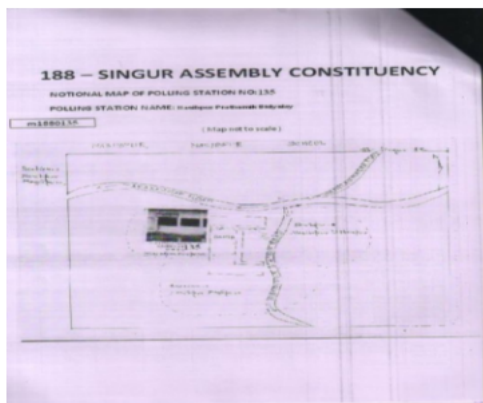

নির্বাচক নিবন্ধন আধিকারিকের স্বাক্ষর

Nazri Naksha

Google Map View

Polling Station Building Front View

Polling Station Front View

Cad View

Key MAP View

বিধানসভা নির্বাচনক্ষেত্রের নং, নাম : 188-সিঙ্গুর
ভাগ নং, নাম : 1-ভাওয়ারদহ, সুন্দরপুর (আংশিক)